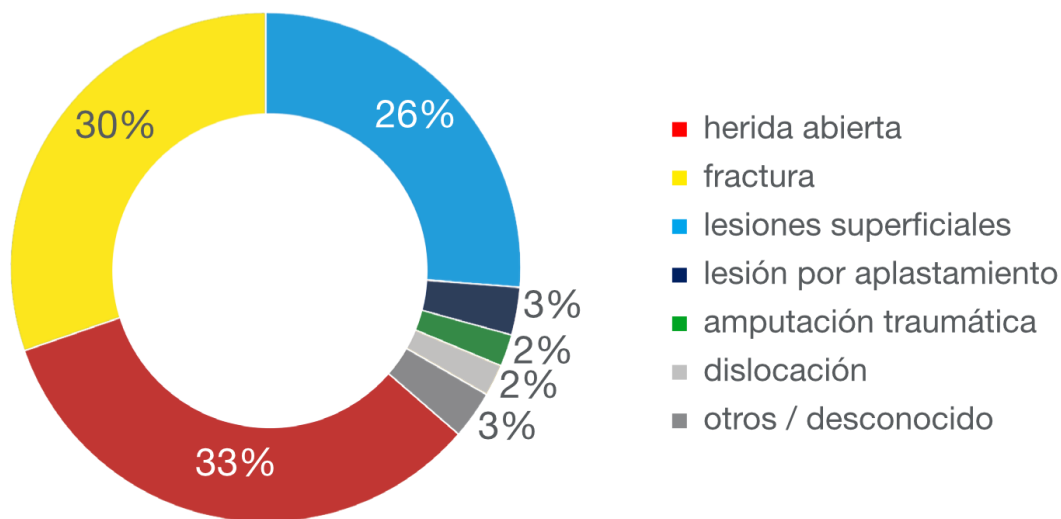

Certificados

Certificados por **SKG®**.

Cumplen con las normas **EN16654 y NEN8654**, lo que garantiza la seguridad de sus puertas.

Edades en las que el pinzamiento de dedos es más común 1a 8 años

Tipo de lesiones por pinzamiento de los dedos

Fuente: sistema de información sobre lesiones 2018, Safety NL

Antipinzamiento 110°

Protector de dedos transparente para puertas con apertura de hasta 110°

- Conjunto de perfiles para el lado de empuje y de tracción de la puerta
- Probado en 250.000 ciclos de apertura y cierre
- Certificado SKG® según EN 16654*.
- Grosor máximo de la puerta 5 cm/2".
- Fácil de fijar con cinta Tesa® permanente (preaplicada)
- Posibilidad de pedir la versión ancha o estrecha por separado