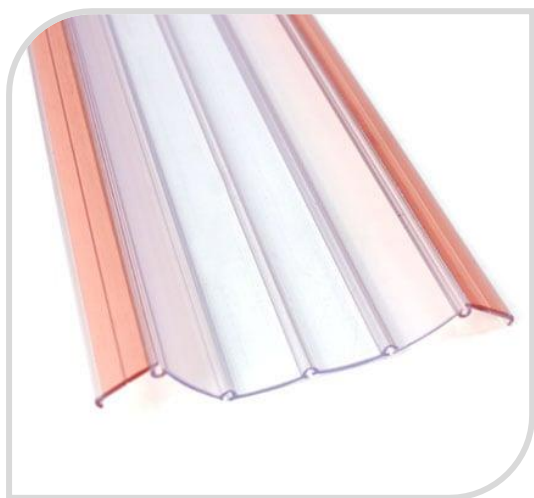

Certificados

Certificados por **SKG®**.

Cumplen con las normas **EN16654 y NEN8654**, lo que garantiza la seguridad de sus puertas.