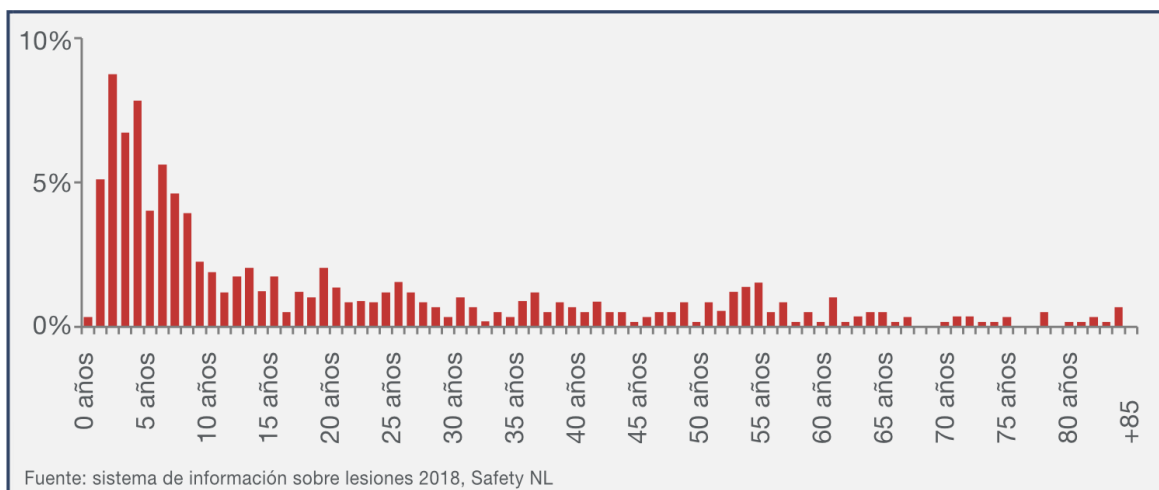

Certificados

Certificados por **SKG®**.

Cumplen con las normas **EN16654 y NEN8654**, lo que garantiza la seguridad de sus puertas.

Edades en las que el pinzamiento de dedos es más común 1a 8 años

Tipo de lesiones por pinzamiento de los dedos