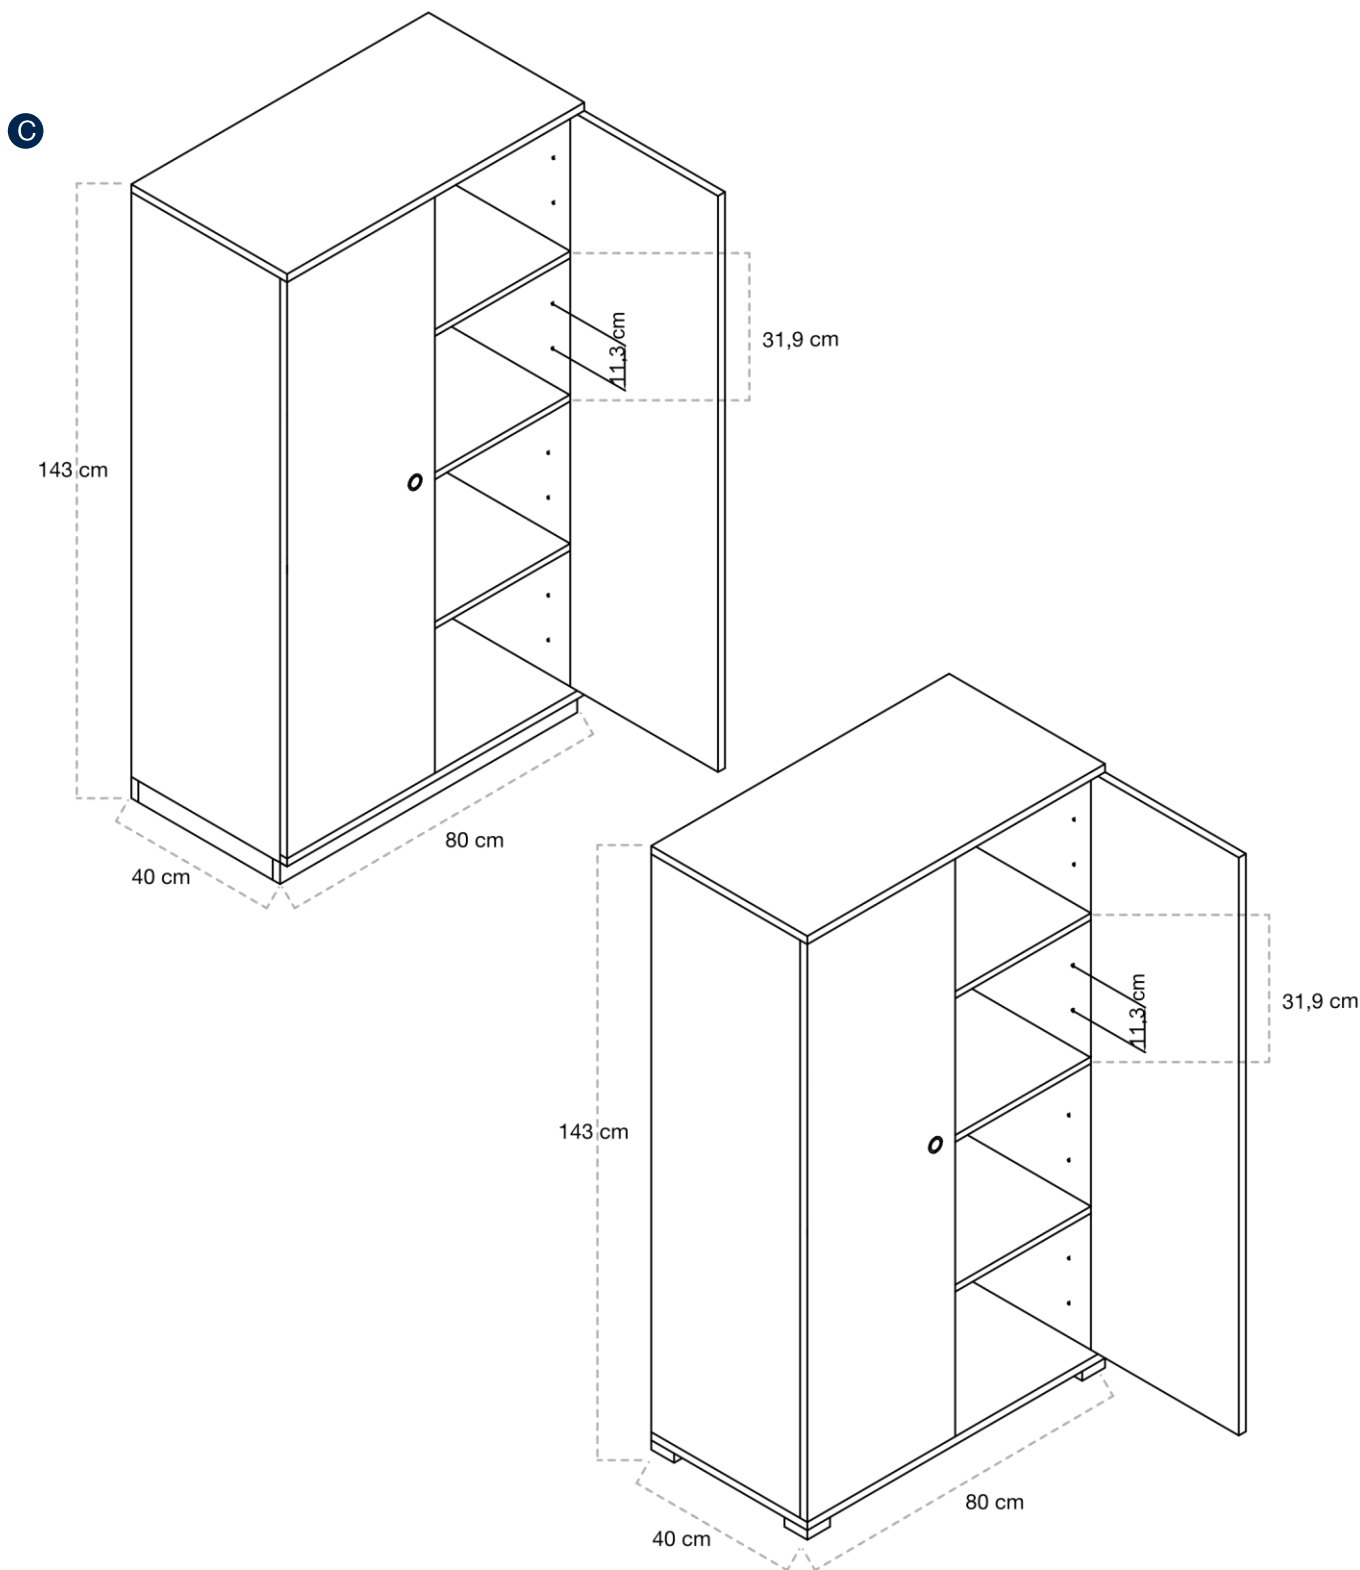

ESPECIFICACIONES

- **Estructura:** Realizado con paneles de melamina de 18 mm de grosor. Acabado con cantos de PVC de 2 mm de grosor. Cuerpo de color blanco.
- **Estantes:** 2 estantes, 2 de ellos regulables en altura.
- **Opciones:** Con zócalo.
- **Suministro:** Desmontado.

ESPECIFICACIONES

- **Estructura:** Realizado con paneles de melamina de 18 mm de grosor. Acabado con cantos de PVC de 2 mm de grosor. Cuerpo de color blanco.
- **Estantes:** 2 estantes en su interior de color.
- **Opciones:** Con zócalo.
- **Suministro:** Desmontado.

A White2 con 3 estantes

B White2 con 3 estantes y puertas

C White2 con zócalo y puertas grandes

D White2 con 8 casillas

E White2 altura 110 cm con 2 estantes

F White2 altura 110 cm 2 estantes y puertas

DIMENSIONES

Ancho 80 cm x profundidad 40 cm.
Altura 110 cm.

D

E

F