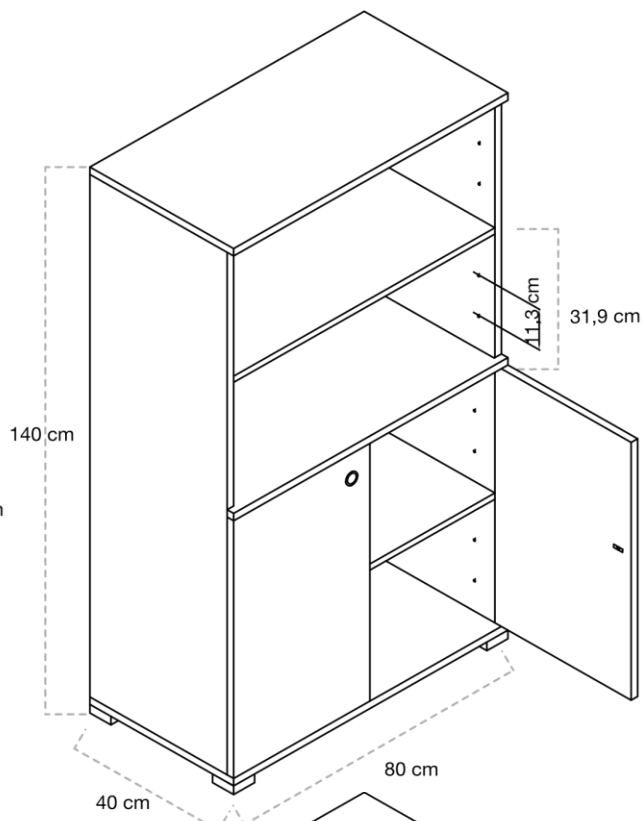

DIMENSIONES

Ancho 80 cm x profundidad 40 cm.
 Altura 110 cm.

F

¡Los muebles más White! La serie White es nuestro conjunto de muebles de color blanco. Ideales para cualquier aula que le falte ese toque de blancura, limpieza y minimalismo

ESPECIFICACIONES

- **Estructura:** Realizado con paneles de melamina de 18 mm de grosor. Acabado con cantos de PVC de 2 mm de grosor. Cuerpo de color blanco.
- **Estantes:** 2 estantes en su interior de color.
- **Opciones:** Con zócalo.
- **Suministro:** Desmontado.

A White2 con 3 estantes

B White2 con 3 estantes y puertas

C White2 con zócalo y puertas grandes

D White2 con 8 casillas

E White2 altura 110 cm con 2 estantes

F White2 altura 110 cm 2 estantes y puertas

DIMENSIONES

Ancho 80 cm x profundidad 40 cm.
Altura 110 cm.

D

E

F