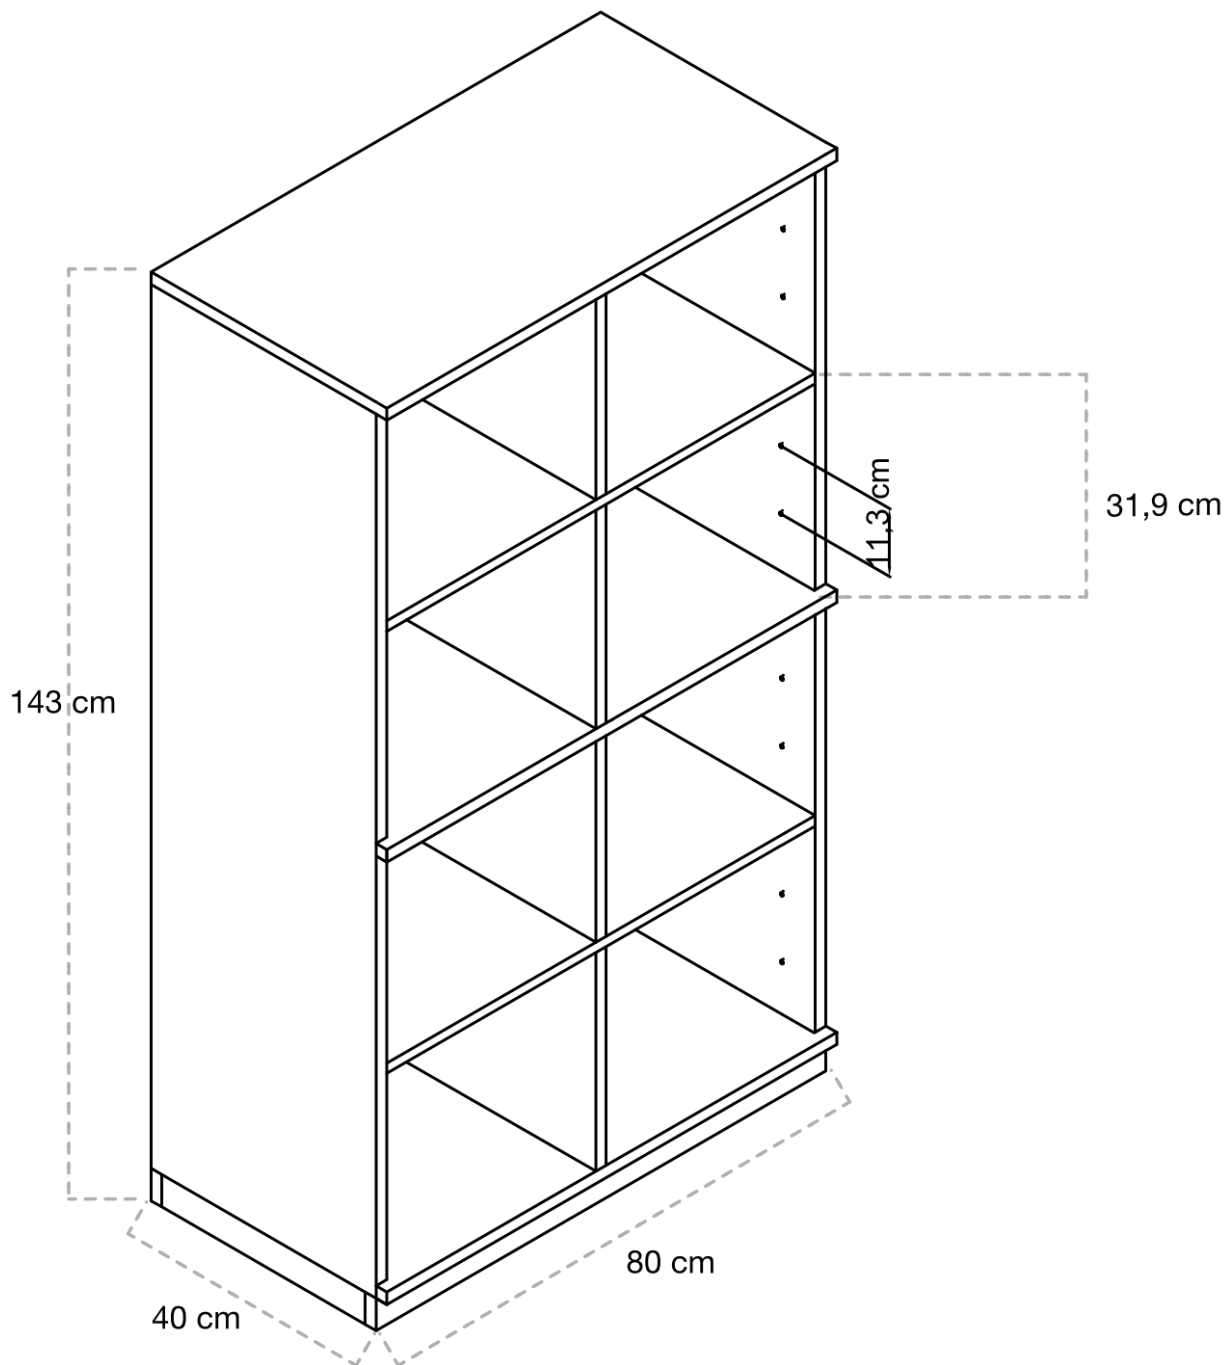

DIMENSIONES

Ancho 80 cm x profundidad 40 cm.
 Altura 110 cm.

F

¡Los muebles más White! La serie White es nuestro conjunto de muebles de color blanco. Ideales para cualquier aula que le falte ese toque de blancura, limpieza y minimalismo

ESPECIFICACIONES

- **Estructura:** Realizado con paneles de melamina de 18 mm de grosor. Acabado con cantos de PVC de 2 mm de grosor. Cuerpo de color blanco.
- **Estantes:** 2 estantes en su interior de color.
- **Opciones:** Con zócalo.
- **Suministro:** Desmontado.

A White2 con 3 estantes

B White2 con 3 estantes y puertas

C White2 con zócalo y puertas grandes

D White2 con 8 casillas

E White2 altura 110 cm con 2 estantes

F White2 altura 110 cm 2 estantes y puertas

DIMENSIONES

Ancho 80 cm x profundidad 40 cm.
Altura 110 cm.

D

E

F