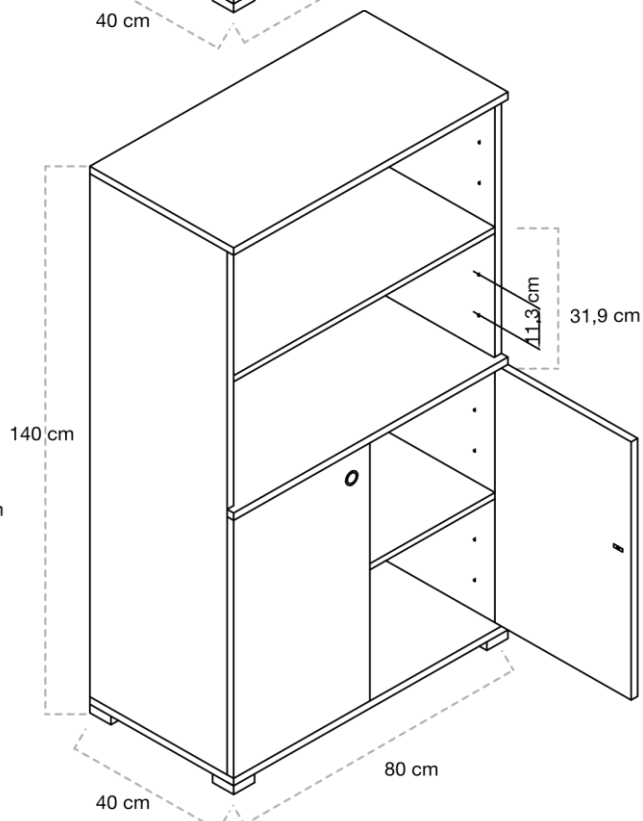

DIMENSIONES

Ancho 80 cm x profundidad 40 cm.
 Altura 110 cm.

F

¡Los muebles más White! La serie White es nuestro conjunto de muebles de color blanco. Ideales para cualquier aula que le falte ese toque de blancura, limpieza y minimalismo

ESPECIFICACIONES

- **Estructura:** Realizado con paneles de melamina de 18 mm de grosor. Acabado con cantos de PVC de 2 mm de grosor. Cuerpo de color blanco.
- **Estantes:** 2 estantes en su interior de color.
- **Opciones:** Con zócalo.
- **Suministro:** Desmontado.

A White2 con 3 estantes

B White2 con 3 estantes y puertas

C White2 con zócalo y puertas grandes

D White2 con 8 casillas

E White2 altura 110 cm con 2 estantes

F White2 altura 110 cm 2 estantes y puertas

DIMENSIONES

Ancho 80 cm x profundidad 40 cm.
Altura 110 cm.

D

E

F