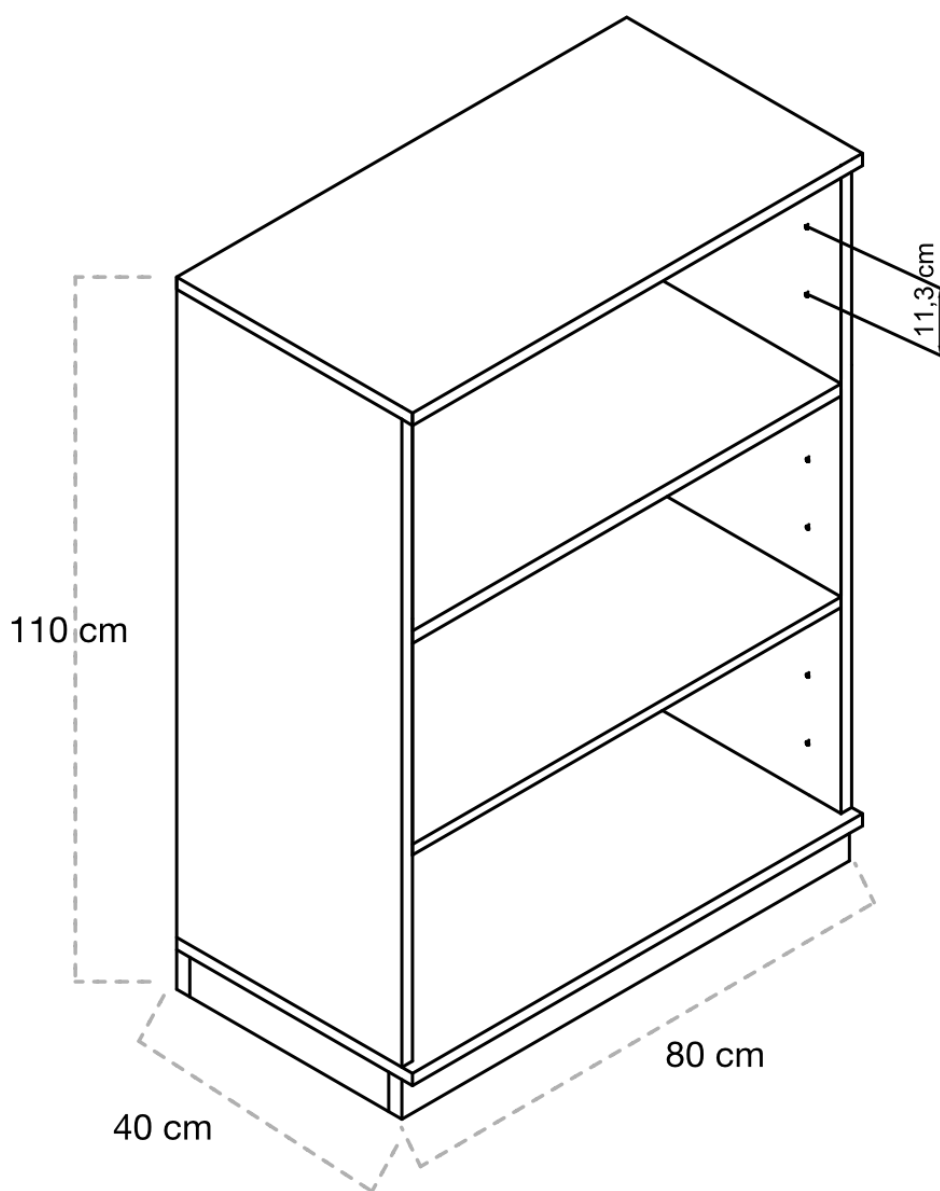

DIMENSIONES

Ancho 80 cm x profundidad 40 cm.
 Altura 110 cm.

F

¡Los muebles más White! La serie White es nuestro conjunto de muebles de color blanco. Ideales para cualquier aula que le falte ese toque de blancura, limpieza y minimalismo

ESPECIFICACIONES

- **Estructura:** Realizado con paneles de melamina de 18 mm de grosor. Acabado con cantos de PVC de 2 mm de grosor. Cuerpo de color blanco.
- **Estantes:** 2 estantes en su interior de color.
- **Opciones:** Con zócalo.
- **Suministro:** Desmontado.

A White2 con 3 estantes

B White2 con 3 estantes y puertas

C White2 con zócalo y puertas grandes

D White2 con 8 casillas

E White2 altura 110 cm con 2 estantes

F White2 altura 110 cm 2 estantes y puertas

DIMENSIONES

Ancho 80 cm x profundidad 40 cm.
Altura 110 cm.

D

E

F