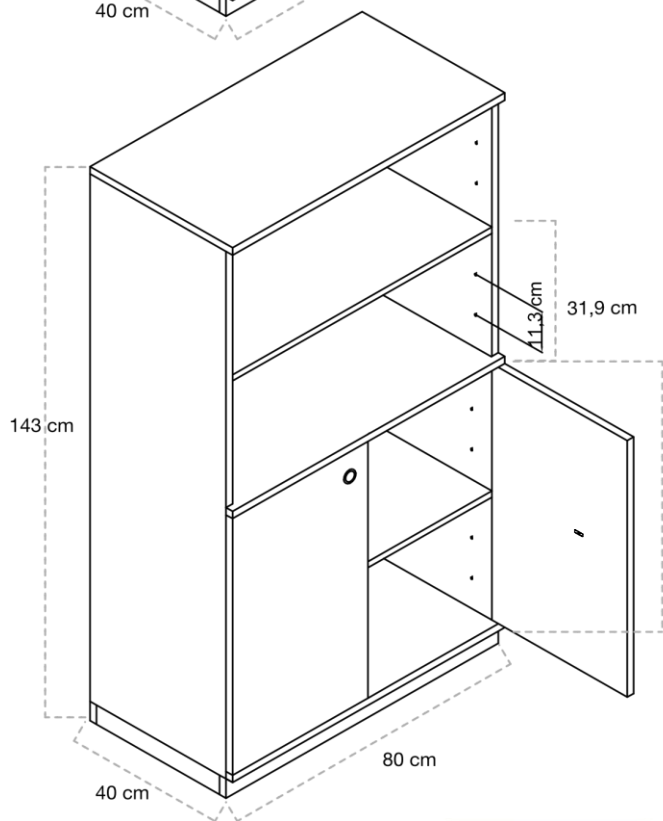

DIMENSIONES

Ancho 80 cm x profundidad 40 cm.
 Altura 110 cm.

F

¡Los muebles más White! La serie White es nuestro conjunto de muebles de color blanco. Ideales para cualquier aula que le falte ese toque de blancura, limpieza y minimalismo

ESPECIFICACIONES

- **Estructura:** Realizado con paneles de melamina de 18 mm de grosor. Acabado con cantos de PVC de 2 mm de grosor. Cuerpo de color blanco.
- **Estantes:** 2 estantes en su interior de color.
- **Opciones:** Con zócalo.
- **Suministro:** Desmontado.

A White2 con 3 estantes

B White2 con 3 estantes y puertas

C White2 con zócalo y puertas grandes

D White2 con 8 casillas

E White2 altura 110 cm con 2 estantes

F White2 altura 110 cm 2 estantes y puertas

DIMENSIONES

Ancho 80 cm x profundidad 40 cm.
Altura 110 cm.

D

E

F