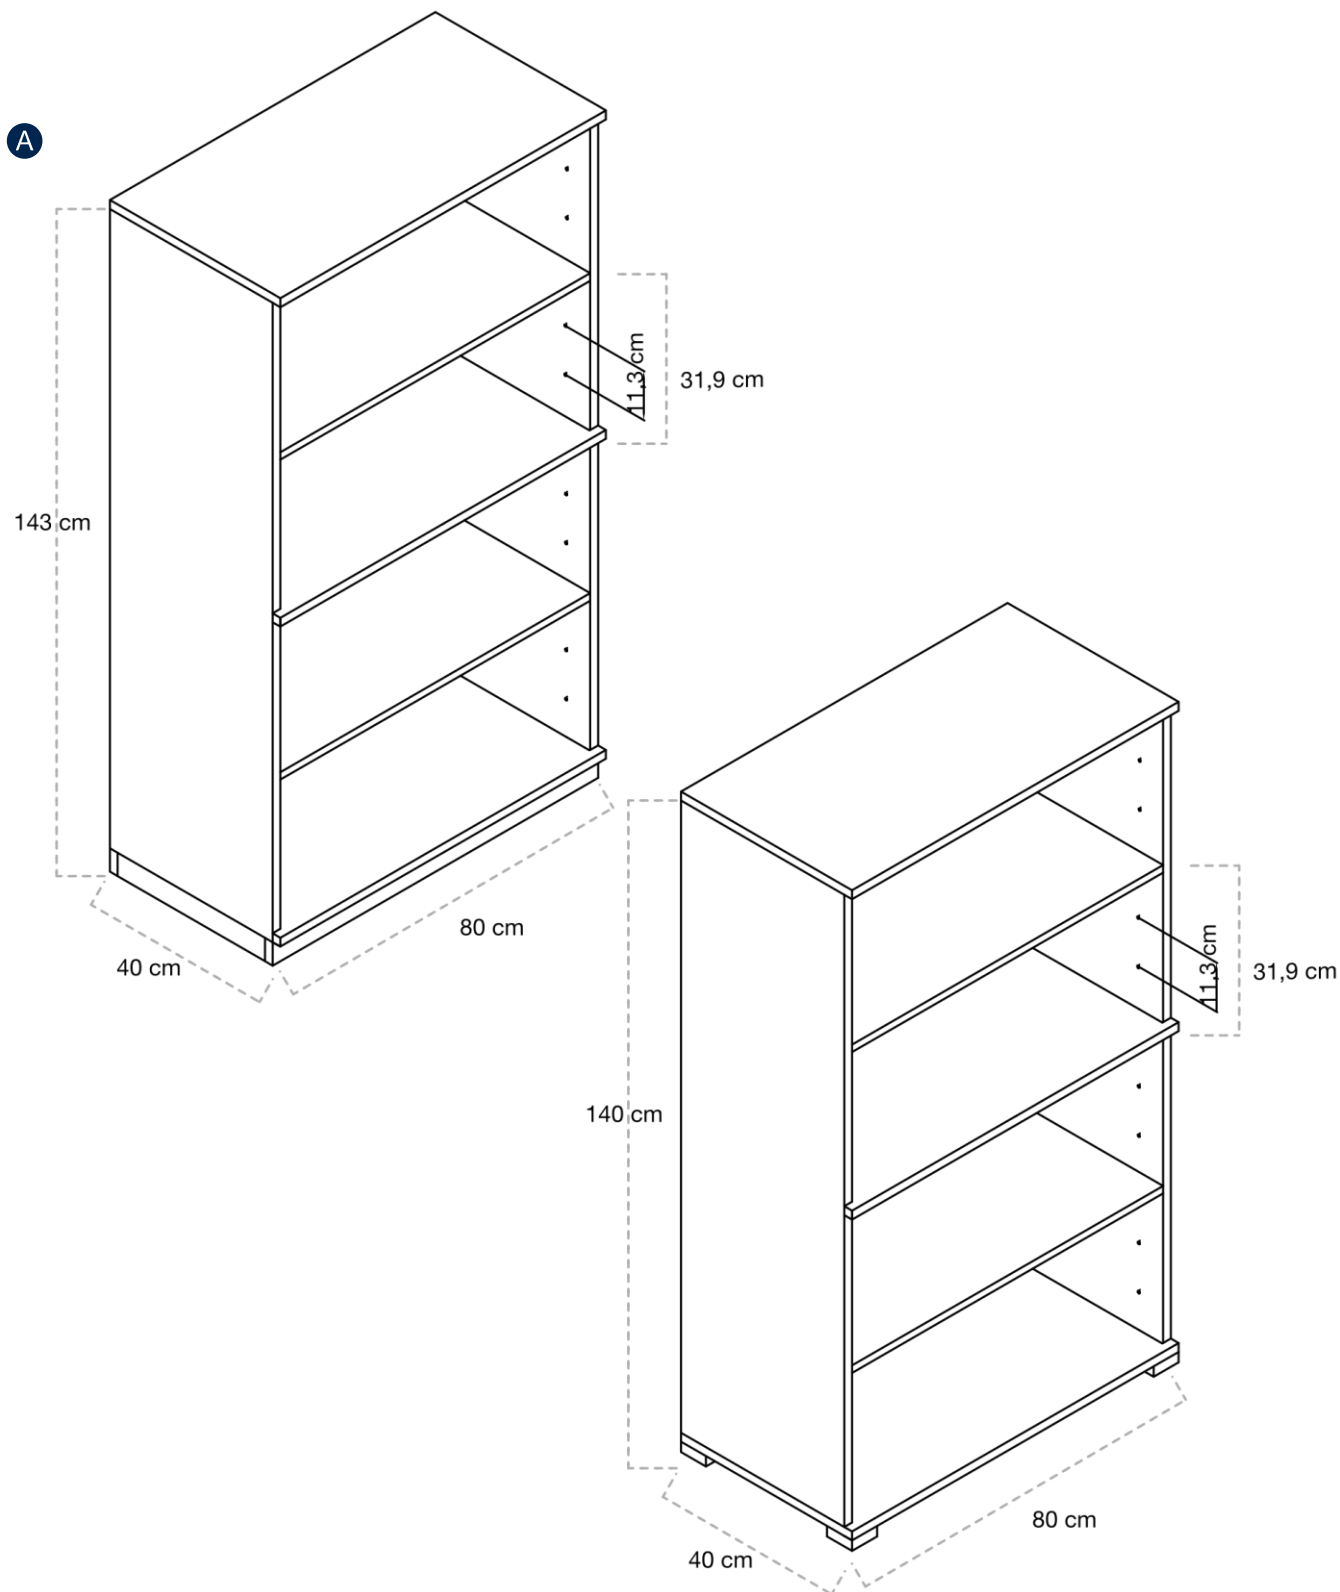

ESPECIFICACIONES

- **Estructura:** Realizado con paneles de melamina de 18 mm de grosor. Acabado con cantos de PVC de 2 mm de grosor. Cuerpo de color blanco y casillas de color.
- **Casillas:** 37 cm x 32 cm.
- **Opciones:** Con zócalo.
- **Suministro:** Premontado.

ESPECIFICACIONES

- **Estructura:** Realizado con paneles de melamina de 18 mm de grosor. Acabado con cantos de PVC de 2 mm de grosor. Cuerpo de color blanco.
- **Estantes:** 2 estantes en su interior de color.
- **Opciones:** Con zócalo.
- **Suministro:** Desmontado.

A White2 con 3 estantes

B White2 con 3 estantes y puertas

C White2 con zócalo y puertas grandes

D White2 con 8 casillas

E White2 altura 110 cm con 2 estantes

F White2 altura 110 cm 2 estantes y puertas

DIMENSIONES

Ancho 80 cm x profundidad 40 cm.
Altura 110 cm.

D

E

F