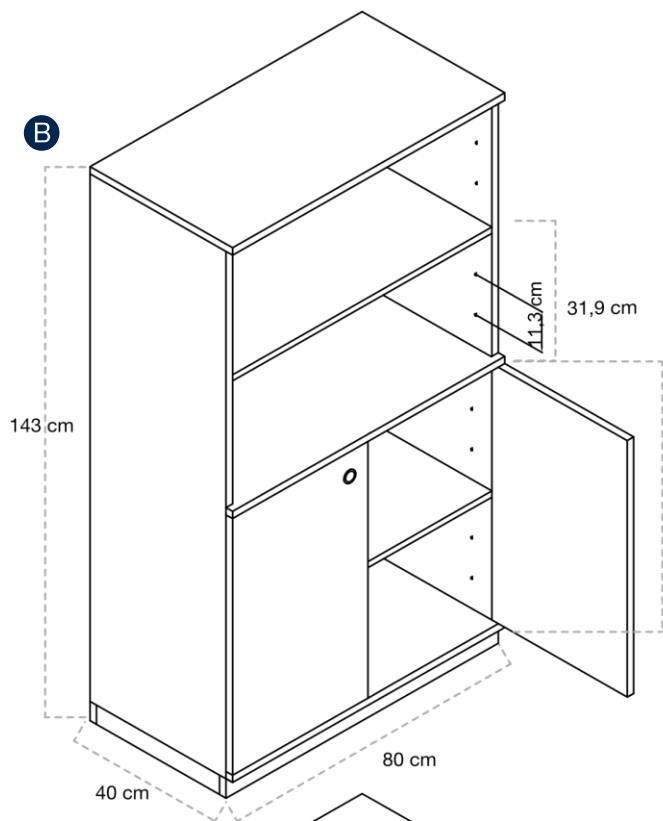

DIMENSIONES

Ancho 80 cm x profundidad 40 cm.
 Altura 110 cm.

F

¡Los muebles más White! La serie White es nuestro conjunto de muebles de color blanco. Ideales para cualquier aula que le falte ese toque de blancura, limpieza y minimalismo

ESPECIFICACIONES

- **Estructura:** Realizado con paneles de melamina de 18 mm de grosor. Acabado con cantos de PVC de 2 mm de grosor. Cuerpo de color blanco.
- **Estantes:** 2 estantes en su interior de color.
- **Opciones:** Con zócalo.
- **Suministro:** Desmontado.

A White2 con 3 estantes

B White2 con 3 estantes y puertas

C White2 con zócalo y puertas grandes

D White2 con 8 casillas

E White2 altura 110 cm con 2 estantes

F White2 altura 110 cm 2 estantes y puertas

DIMENSIONES

Ancho 80 cm x profundidad 40 cm.
Altura 110 cm.

D

E

F