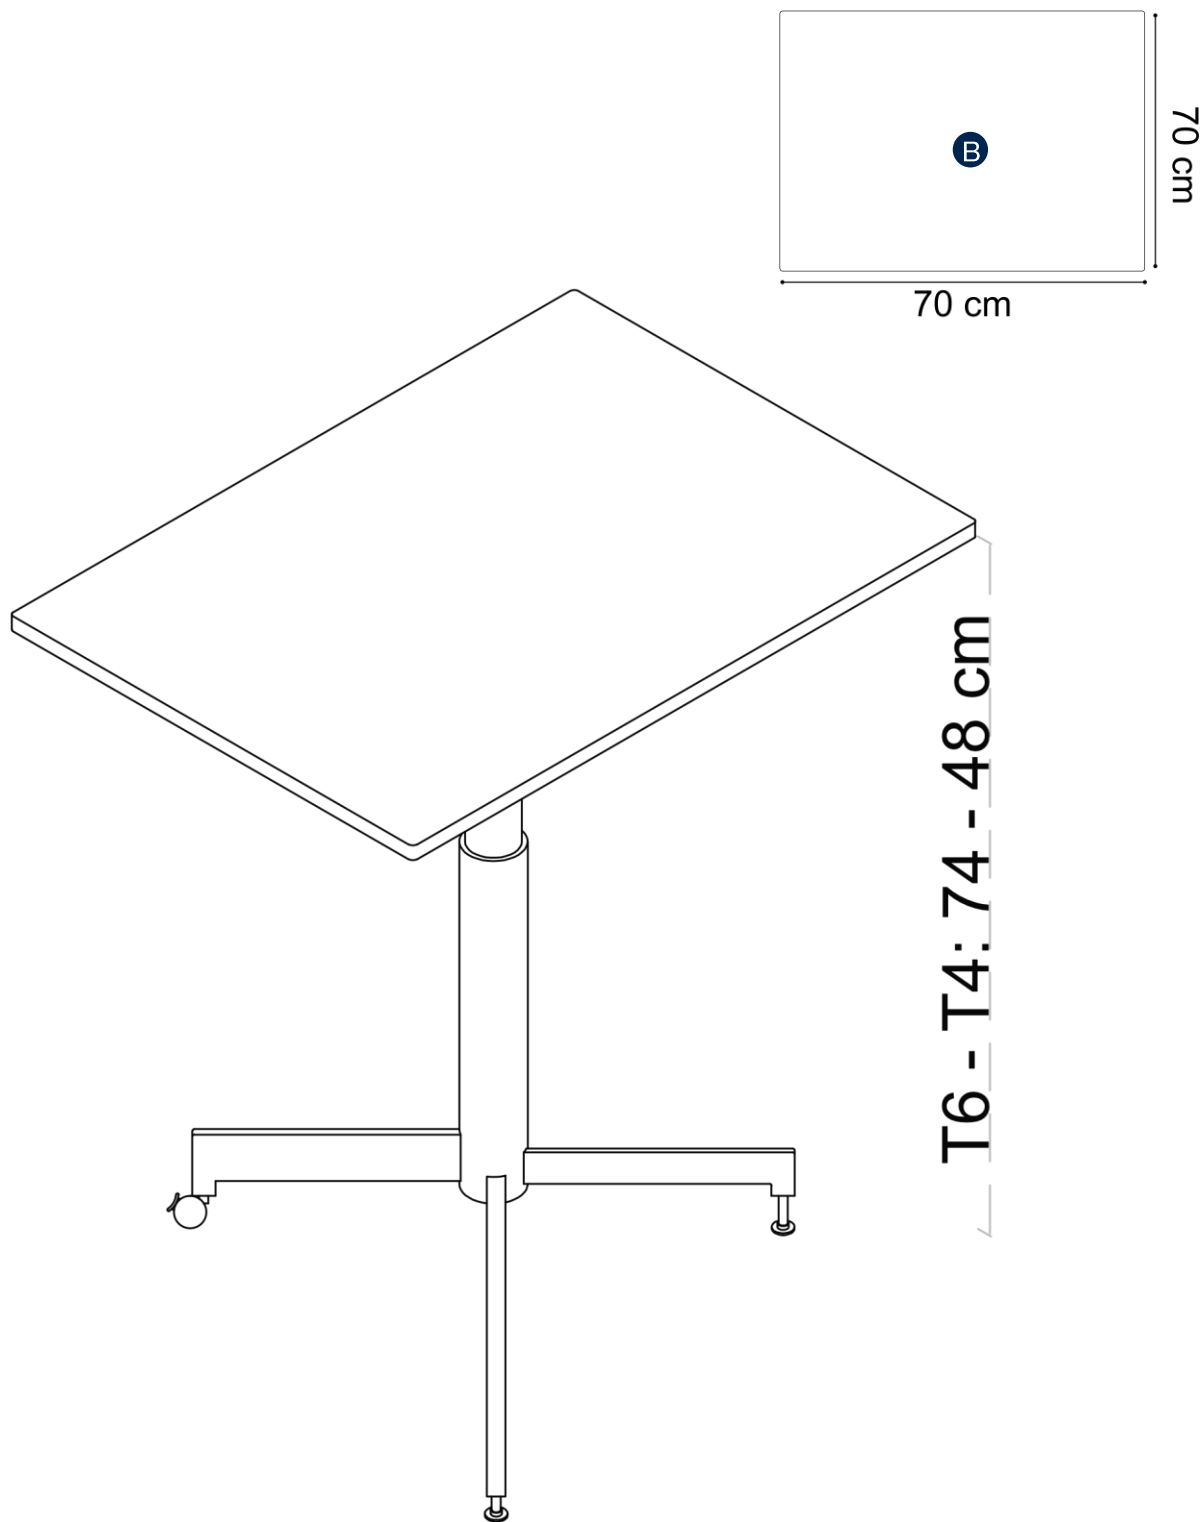

Serie HPREMIUM
Espacio de luz

Memoria
técnica

Hermex
MOBILIARIO, EQUIPAMIENTO Y MATERIAL ESCOLAR
Todo un mundo para la Educación

EMPRESA ASOCIADA
 AIDIMME®
INSTITUTO TECNOLÓGICO
METALMECÁNICO, MUEBLES, MADERA, EMBALAJE Y AFINES