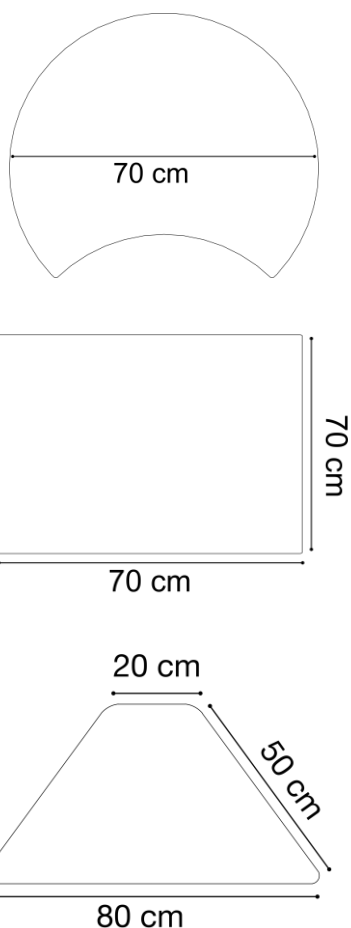

Certificados

EN 1729-01: Dimensiones funcionales de mesas y sillas. Determina la talla apropiada para cada tamaño de niño.

EN 1729-02: Requisitos de seguridad de mesas y sillas. Examina la resistencia de mesas y sillas, así como los puntos de caída de las sillas con un peso determinado.

EN 438-2: Tableros de mesa. Análisis de la resistencia al impacto, manchado, abrasión calor y solidez de la luz.

EN 717-1: Tableros derivados de la madera. Determinación de la emisión de formaldehído.

EN 71-3: Migración de elementos. Análisis de la toxicidad de los elementos barnizados y/o pintados.

EN 14322: Tableros derivados de la madera. Tableros revestidos con melamina para utilización interior.

TABLA DE TALLAS *

	ESTATURA (CM.)	EDAD	ALTURA MESA
EDUCACIÓN INFANTIL	T00	80	1 año
	T0	80-95	2-3 años
	T1	93-116	3-4 años
	T2	108-121	4-6 años
E. PRIMARIA	T3	119-142	6-8 años
	T4	133-159	8-13 años
E. SECUNDARIA	T5	146-176	13-14 años
	T6	159-188	+14 años

* Conforme Norma europea UNE EN 1729:2006
Edades orientativas

Medidas