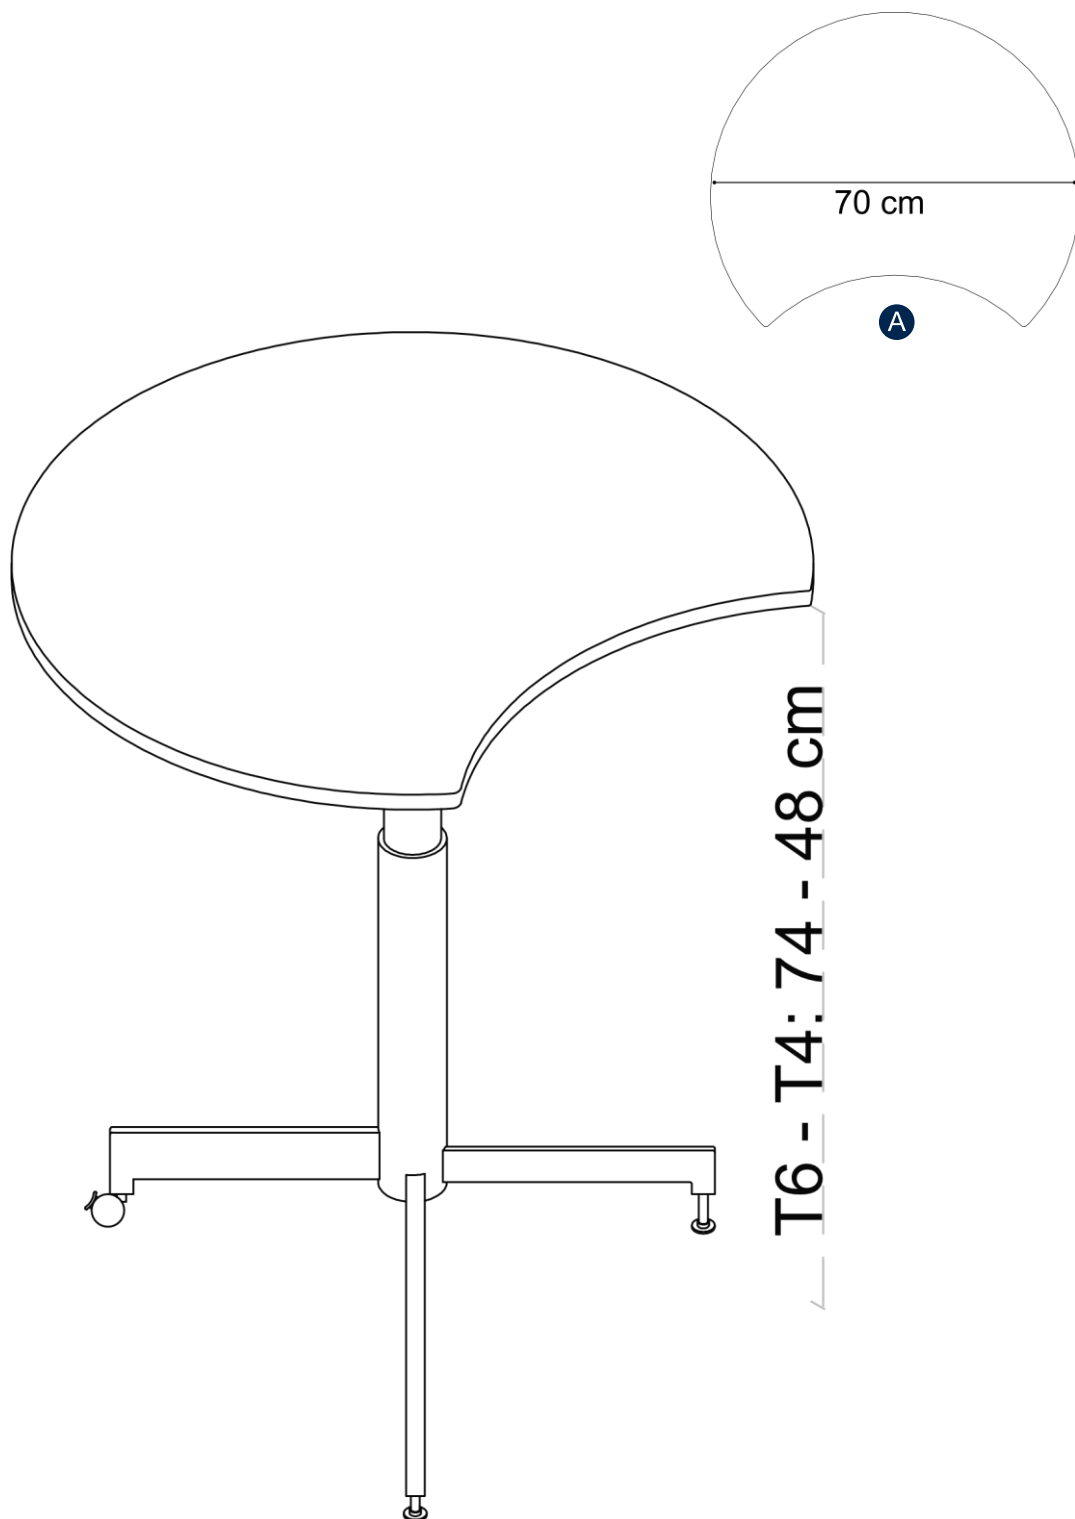

Serie HPREMIUM
Espacio de luz

Memoria
técnica

Hermex
MOBILIARIO, EQUIPAMIENTO Y MATERIAL ESCOLAR
Todo un mundo para la Educación

System Certified
ISO 9001:2015
ISO 14001:2015

EMPRESA ASOCIADA
 AIDIMME
INSTITUTO TECNOLÓGICO
METALMECÁNICO, MUEBLES, MADERA, EMBALAJE Y AFINES