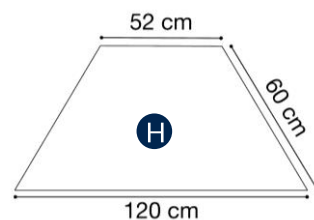

TABLA DE TALLAS *				
	ESTATURA (CM.)	EDAD	ALTURA MESA	
EDUCACIÓN INFANTIL	T00	80	1 año	36 cm
	T0	80-95	2-3 años	40 cm
	T1	93-116	3-4 años	46 cm
	T2	108-121	4-6 años	53 cm
E. PRIMARIA	T3	119-142	6-8 años	59 cm
	T4	133-159	8-13 años	64 cm
E. SECUNDARIA	T5	146-176	13-14 años	71 cm
	T6	159-188	+14 años	76 cm

* Conforme Norma europea UNE EN 1729:2006
Edades orientativas

Medidas

Serie CITRUS

Espacio de luz

Memoria técnica

Serie CITRUS
Espacio de luz

Memoria
técnica