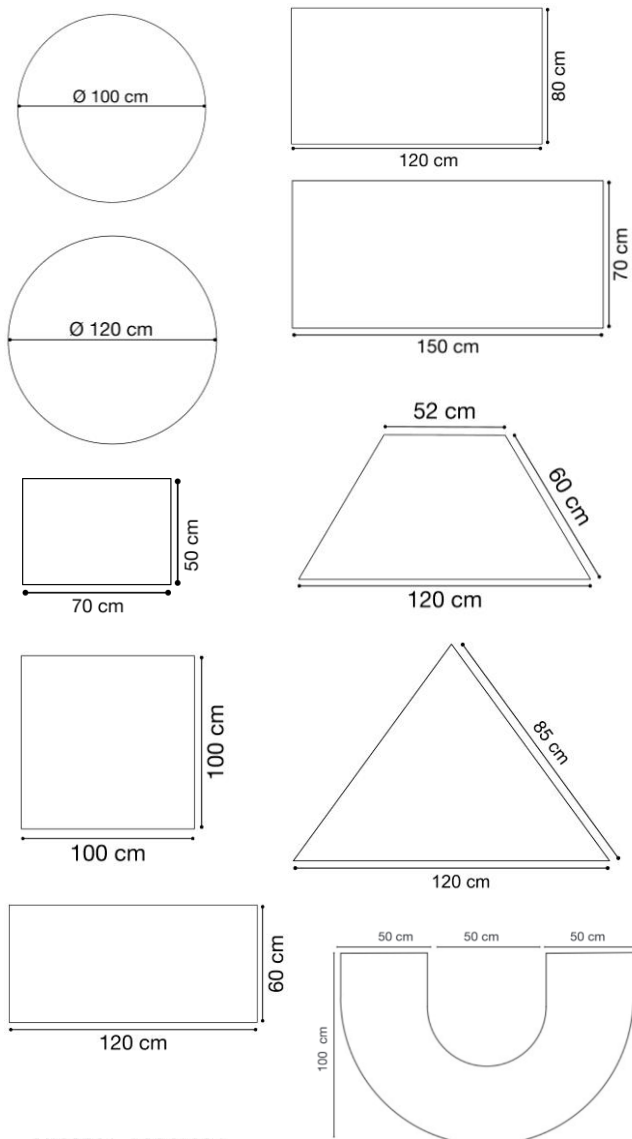

Certificados

EN 1729-01: Dimensiones funcionales de mesas y sillas. Determina la talla apropiada para cada tamaño de niño.

EN 1729-02: Requisitos de seguridad de mesas y sillas. Examina la resistencia de mesas y sillas, así como los puntos de caída de las sillas con un peso determinado.

EN 438-2: Tableros de mesa. Análisis de la resistencia al impacto, manchado, abrasión calor y solidez de la luz.

EN 71-3: Migración de elementos. Análisis de la toxicidad de los elementos barnizados y/o pintados.

EN 11019-6: Comprueba la resistencia superficial ante grasas y aceites, así como a raspaduras del laminado e impactos.

TABLA DE TALLAS *				
	ESTATURA (CM.)	EDAD	ALTURA MESA	
EDUCACIÓN INFANTIL	T00	80	1 año	36 cm
	T0	80-95	2-3 años	40 cm
	T1	93-116	3-4 años	46 cm
	T2	108-121	4-6 años	53 cm
E. PRIMARIA	T3	119-142	6-8 años	59 cm
	T4	133-159	8-13 años	64 cm
E. SECUNDARIA	T5	146-176	13-14 años	71 cm
	T6	159-188	+14 años	76 cm

* Conforme Norma europea UNE EN 1729:2006
Edades orientativas

Medidas