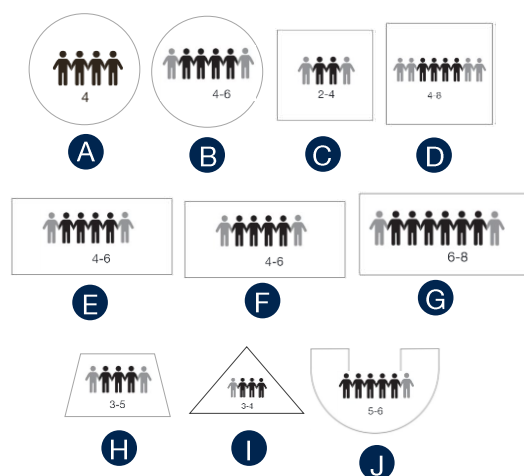

Talla 0, Talla 1, Talla 2, Talla 3, Talla 4, Talla 5 y Talla 6.

FORMAS

- Redonda Cuadrada
- Rectangular Trapecio
- Triangular En "U"

SUMINISTRO

Premontado

CAPACIDAD / MODELO

Certificados

EN 1729-01: Dimensiones funcionales de mesas y sillas. Determina la talla apropiada para cada tamaño de niño.

EN 1729-02: Requisitos de seguridad de mesas y sillas. Examina la resistencia de mesas y sillas, así como los puntos de caída de las sillas con un peso determinado.

EN 438-2: Tableros de mesa. Análisis de la resistencia al impacto, manchado, abrasión calor y solidez de la luz.

TABLA DE TALLAS *				
	ESTATURA (CM.)	EDAD	ALTURA MESA	
EDUCACIÓN INFANTIL	T00	80	1 año	36 cm
	T0	80-95	2-3 años	40 cm
	T1	93-116	3-4 años	46 cm
	T2	108-121	4-6 años	53 cm
E. PRIMARIA	T3	119-142	6-8 años	59 cm
	T4	133-159	8-13 años	64 cm
E. SECUNDARIA	T5	146-176	13-14 años	71 cm
	T6	159-188	+14 años	76 cm