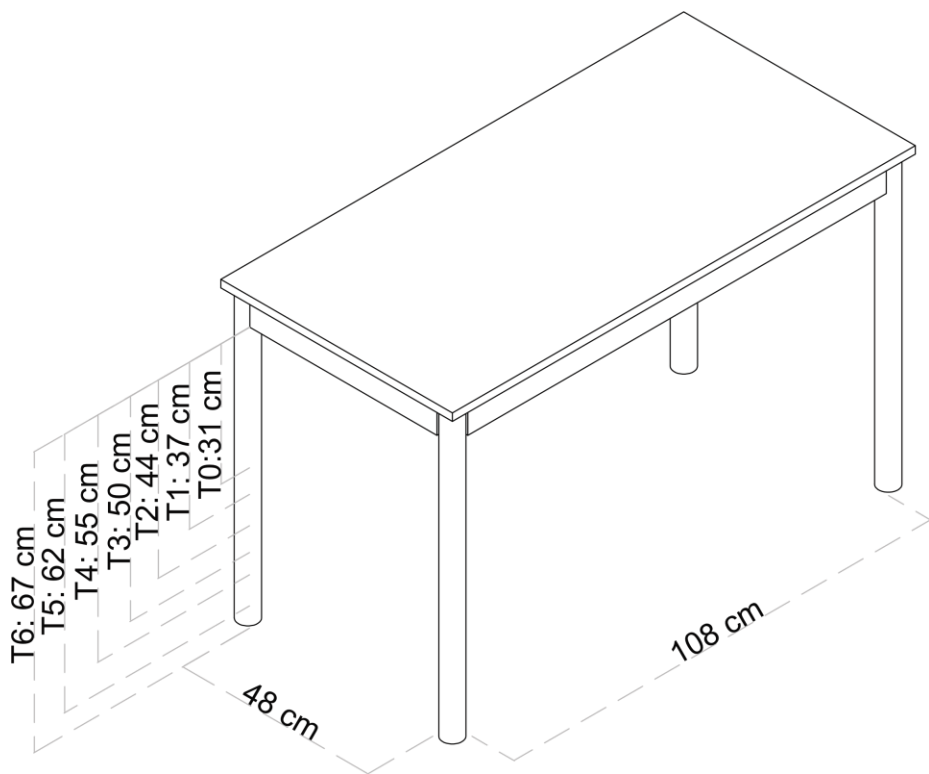

TABLA DE TALLAS *				
	ESTATURA (CM.)	EDAD	ALTURA MESA	
EDUCACIÓN INFANTIL	T00	80	1 año	36 cm
	T0	80-95	2-3 años	40 cm
	T1	93-116	3-4 años	46 cm
	T2	108-121	4-6 años	53 cm
E. PRIMARIA	T3	119-142	6-8 años	59 cm
	T4	133-159	8-13 años	64 cm
E. SECUNDARIA	T5	146-176	13-14 años	71 cm
	T6	159-188	+14 años	76 cm

* Conforme Norma europea UNE EN 1729:2006
Edades orientativas

Medidas

Serie CITRUS

Espacio de luz

Memoria técnica

Serie CITRUS
Espacio de luz

Memoria
técnica