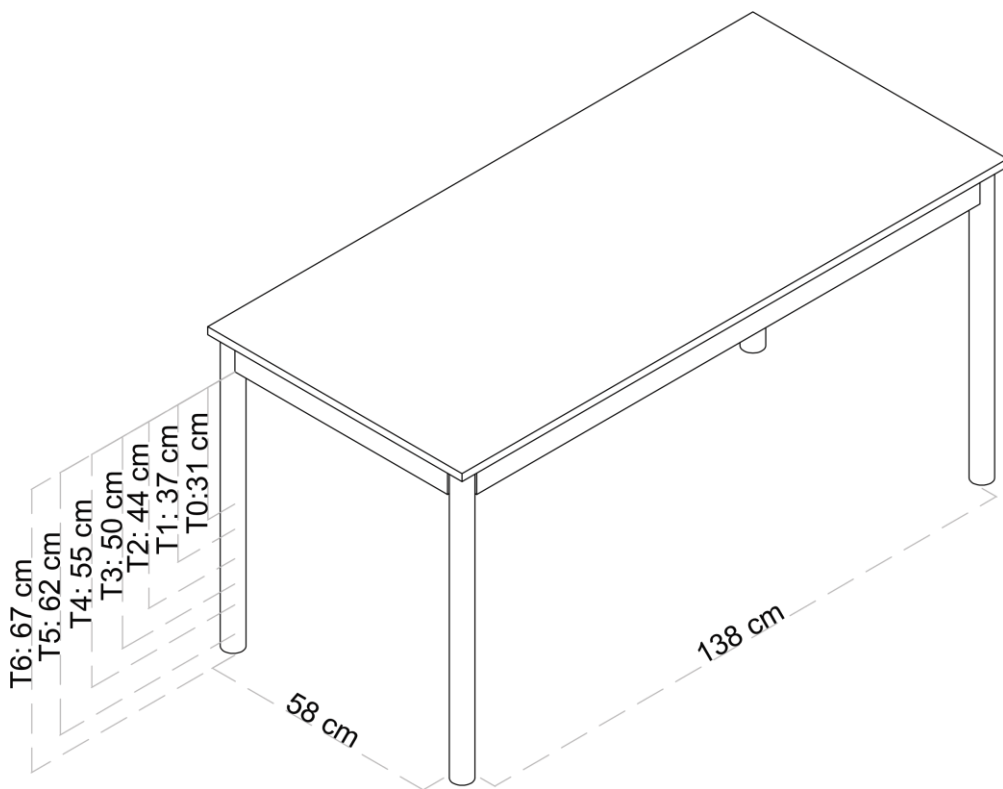

TABLA DE TALLAS *				
	ESTATURA (CM.)	EDAD	ALTURA MESA	
EDUCACIÓN INFANTIL	T00	80	1 año	36 cm
	T0	80-95	2-3 años	40 cm
	T1	93-116	3-4 años	46 cm
	T2	108-121	4-6 años	53 cm
E. PRIMARIA	T3	119-142	6-8 años	59 cm
	T4	133-159	8-13 años	64 cm
E. SECUNDARIA	T5	146-176	13-14 años	71 cm
	T6	159-188	+14 años	76 cm

* Conforme Norma europea UNE EN 1729:2006
Edades orientativas

Medidas

Serie CITRUS

Espacio de luz

Memoria técnica

Serie CITRUS
Espacio de luz

Memoria
técnica