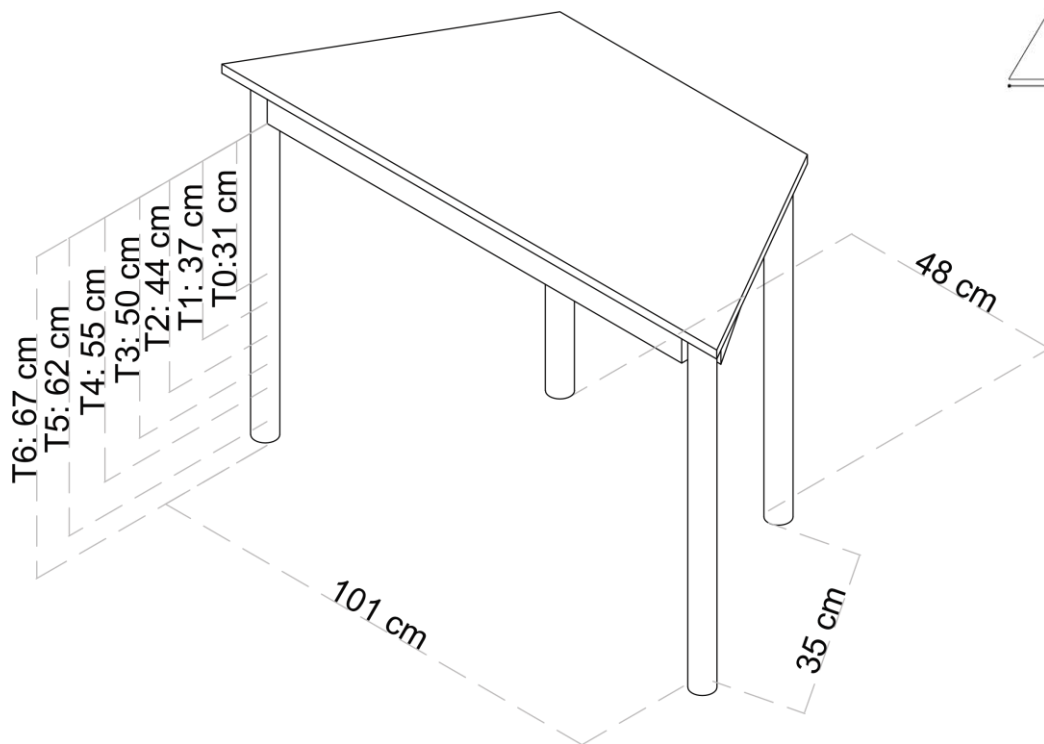

TABLA DE TALLAS *				
	ESTATURA (CM.)	EDAD	ALTURA MESA	
EDUCACIÓN INFANTIL	T00	80	1 año	36 cm
	T0	80-95	2-3 años	40 cm
	T1	93-116	3-4 años	46 cm
	T2	108-121	4-6 años	53 cm
E. PRIMARIA	T3	119-142	6-8 años	59 cm
	T4	133-159	8-13 años	64 cm
E. SECUNDARIA	T5	146-176	13-14 años	71 cm
	T6	159-188	+14 años	76 cm

* Conforme Norma europea UNE EN 1729:2006
Edades orientativas

Medidas

Serie CITRUS

Espacio de luz

Memoria técnica

Serie CITRUS
Espacio de luz

Memoria
técnica