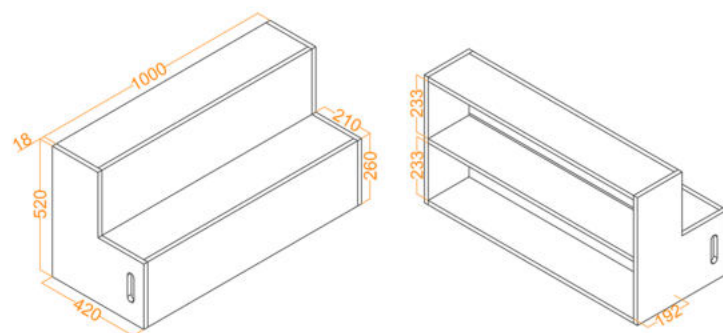

GRADA MONTESSORI

FOMENTA LA REUNIÓN Y LA COMUNICACIÓN DENTRO DE LAS AULAS Y LOS ESPACIOS COMUNES EN COLEGIOS Y ESCUELAS INFANTILES.

NEW

GRADA MONTESSORI INFANTIL

Fabricada con tablero contrachapado de abedul de 18 mm de grosor. Consta de 2 alturas. Acabado enceraado con elementos no tóxicos. Altura de cada escalón 21cm. Dimensiones: 100 cm x 52 cm x 42 cm. Se suministra montada. Esta grada está fabricada con la calidez de la madera y por su tamaño está especialmente recomendada para niños de 2 a 6 años.

Ref.

1.8879

COJÍN REDONDO MINI Ø23CM

Ref.

62007 Lote de 8

← Parte trasera

DOS FORMAS DE COLOCARLA

DOS ALTURAS

¡MULTIUSO!

ALTURA DEL ESCALÓN 21 CM

ALTURA DEL ESCALÓN 26 CM

IDEAS PARA OPTIMIZAR SU USO

¡HAZ UNA ISLA EN EL AULA O COLÓCALA EN LAS PAREDES Y PASILLOS!