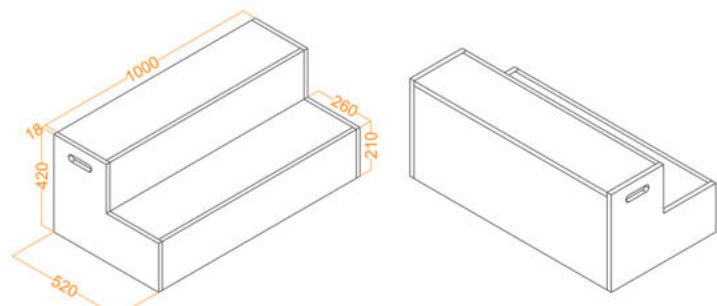

DOS FORMAS DE COLOCARLA

DOS ALTURAS

¡MULTIUSO!

ALTURA DEL ESCALÓN 21 CM

ALTURA DEL ESCALÓN 26 CM

IDEAS PARA OPTIMIZAR SU USO

¡HAZ UNA ISLA EN EL AULA O COLÓCALA EN LAS PAREDES Y PASILLOS!