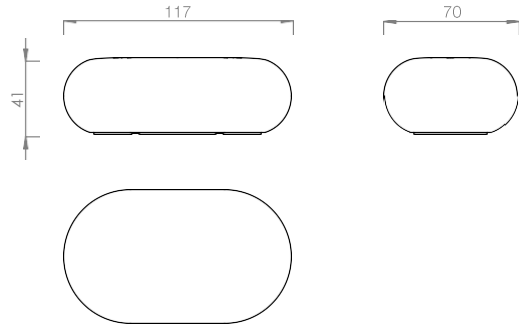

# Rio

Rio S  
13kg

Rio M  
25kg

Rio L  
40kg

Rio XL  
45 kg

Rio XL Planter  
50 kg