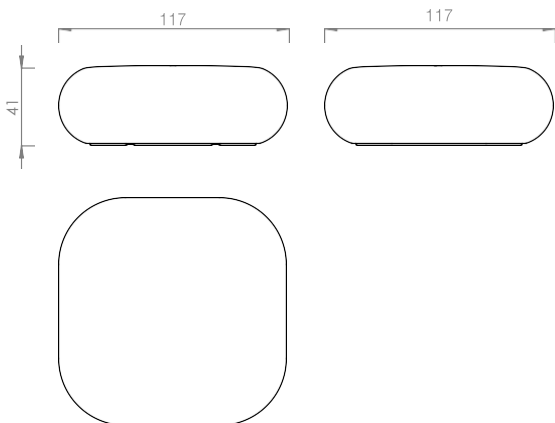

# Rio

Rio S  
13kg

Rio M  
25kg

Rio L  
40kg

Rio XL  
45 kg

Rio XL Planter  
50 kg