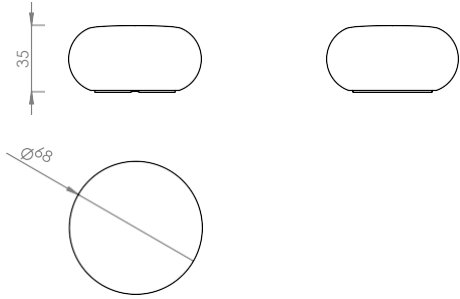

# Rio

Rio S  
13kg

Rio M  
25kg

Rio L  
40kg

Rio XL  
45 kg

Rio XL Planter  
50 kg