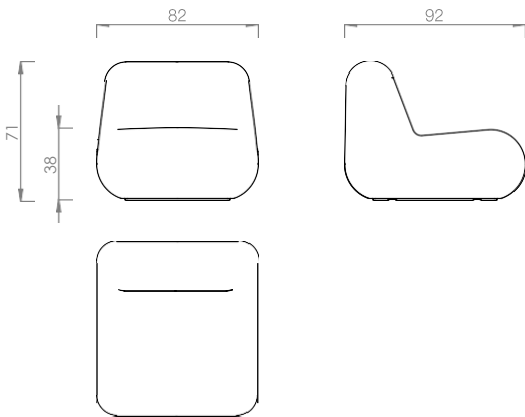

# Rio

Rio S  
13kg

Rio M  
25kg

Rio L  
40kg

Rio XL  
45 kg

Rio XL Planter  
50 kg