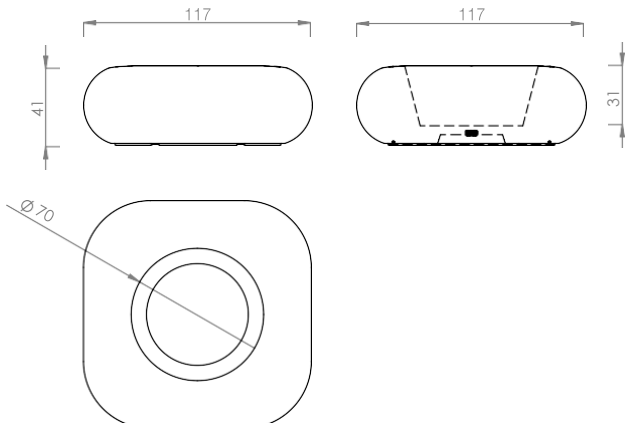

# Rio

Rio S  
13kg

Rio M  
25kg

Rio L  
40kg

Rio XL  
45 kg

Rio XL Planter  
50 kg