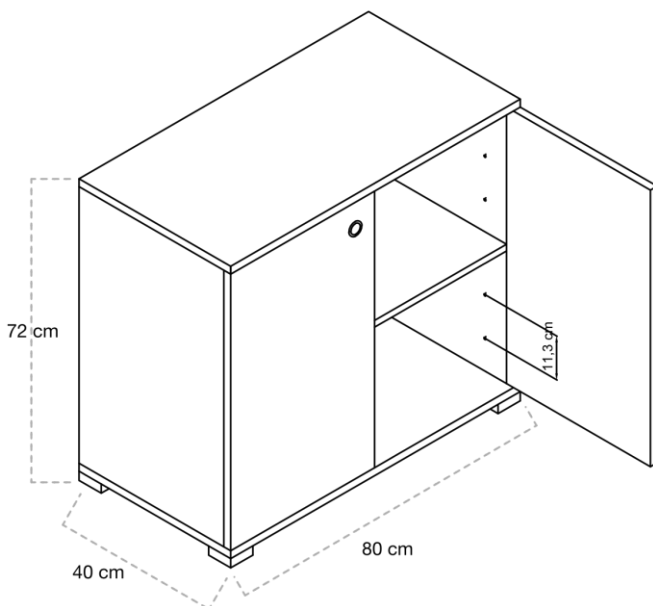

Serie WHITE2
Espacio de luz

Memoria
técnica

A