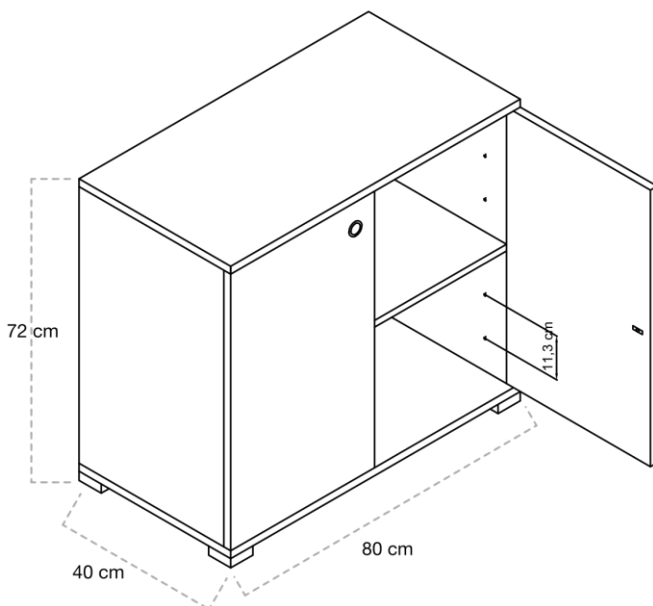

Serie WHITE2

Espacio de luz

Memoria técnica

A