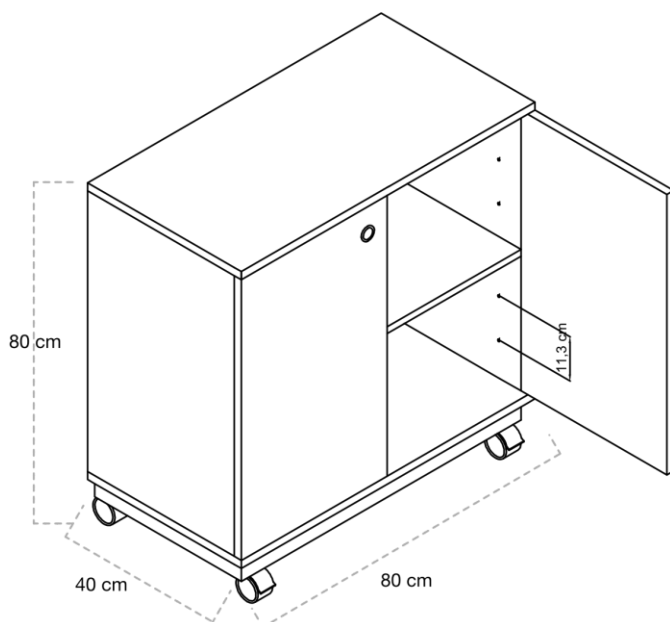

Serie WHITE2
Espacio de luz

Memoria
técnica

A