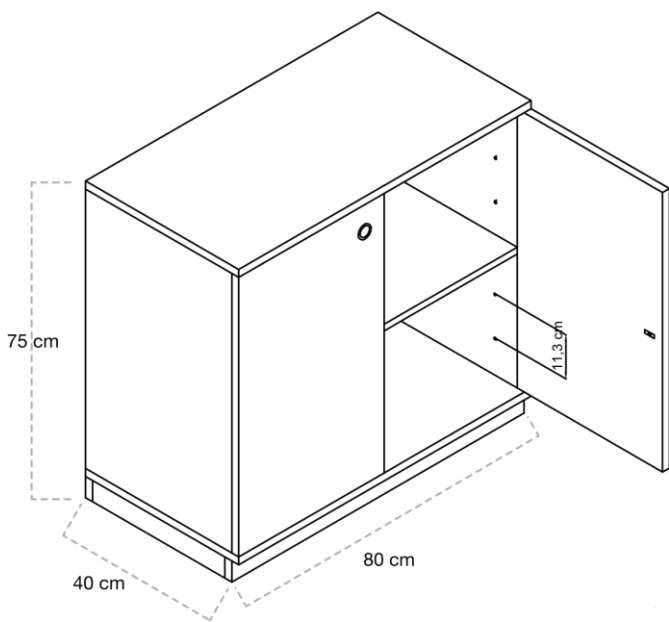

Serie WHITE2

Espacio de luz

Memoria técnica

A