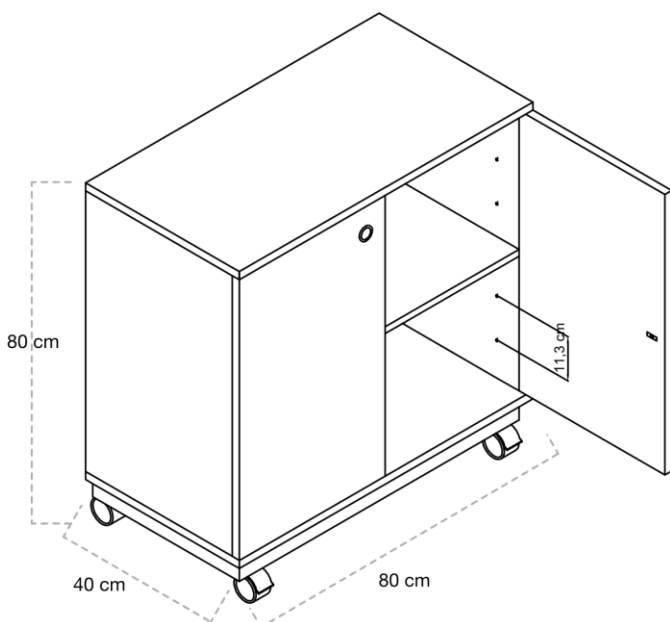

Serie WHITE2

Espacio de luz

Memoria técnica

A