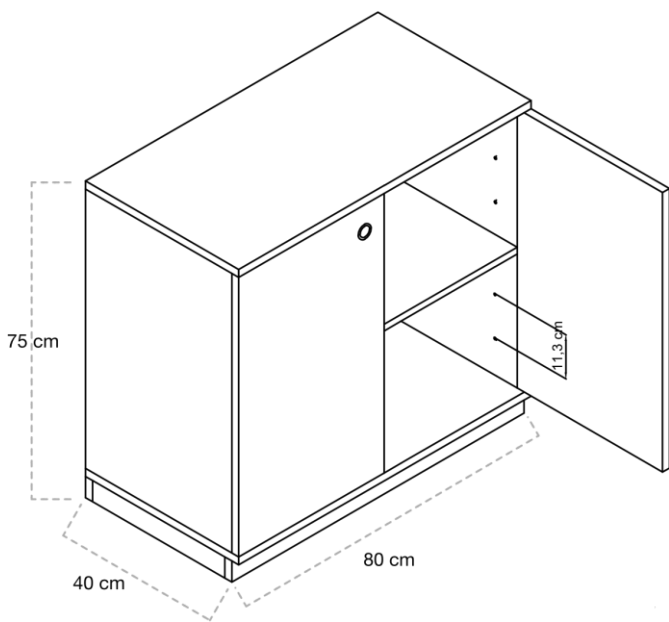

Serie WHITE2
Espacio de luz

Memoria
técnica

A