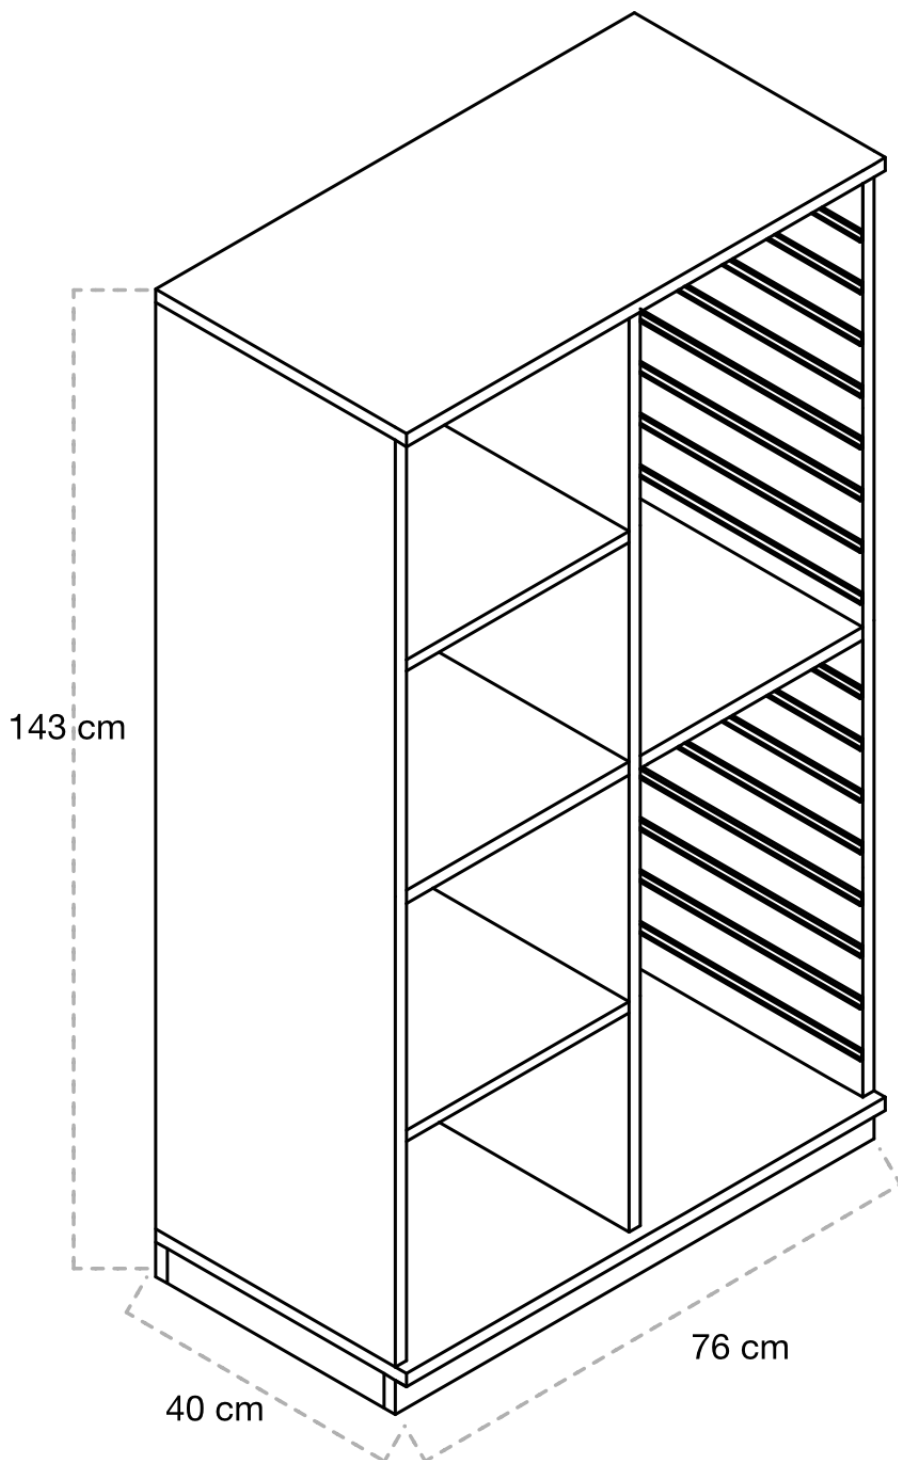

A

La serie Gamma permite hacer combinaciones de diferentes tamaños y colores con las cubetas Delta. Personaliza tu forma de ordenar el aula.

ESPECIFICACIONES

- **Estructura:** Realizados con paneles de melamina de 19 mm de grosor color haya. Acabados con cantos de PVC de 2 mm de grosor. Equipados con guías y 3 estantes.
- **Cubetas:** Máximo 16 cubetas pequeñas (no incluidas).
- **Suministro:** Desmontado.

MODELOS

- A Gamma 111 sin cubetas + 3 estantes
- B Gamma 111 con cubetas + 3 estantes

DIMENSIONES

Largo 76 cm x profundidad 40 cm.
Altura 143 cm.

B

La serie Gamma permite hacer combinaciones de diferentes tamaños y colores con las cubetas Delta. Personaliza tu forma de ordenar el aula.

ESPECIFICACIONES

- **Estructura:** Realizados con paneles de melamina de 19 mm de grosor color haya. Acabados con cantos de PVC de 2 mm de grosor. Equipados con guías y 3 estantes.
- **Cubetas:** Máximo 16 cubetas pequeñas. Incluye cubetas medianas transparentes.
- **Suministro:** Desmontado.

MODELOS

- A Gamma 111 sin cubetas + 3 estantes
- B Gamma 111 con cubetas + 3 estantes

DIMENSIONES

Largo 76 cm x profundidad 40 cm.
Altura 143 cm.

B