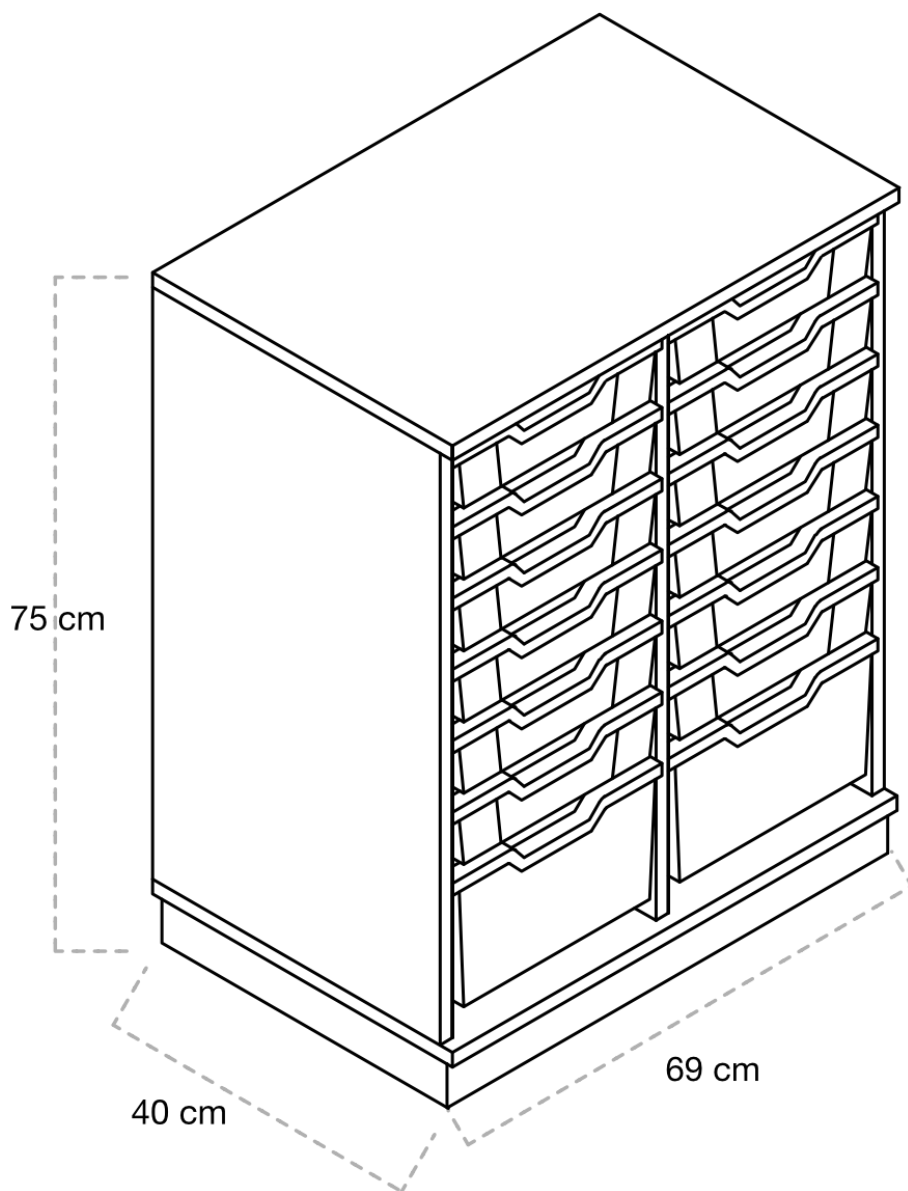

Serie **GAMMA**
Espacio de luz

Memoria
técnica

Hermex
MOBILIARIO, EQUIPAMIENTO Y MATERIAL ESCOLAR
Todo un mundo para la Educación

B

System Certified
ISO 9001:2015
ISO 14001:2015

EMPRESA ASOCIADA
 AIDIMME
INSTITUTO TECNOLÓGICO
METALMECÁNICO, MUEBLERÍA, MOLDURA, EMBALAJE Y AFINES

Hermex

Hermex Ibérica, S.L. | c/ Brutau, 96, 08203 Sabadell (Barcelona) | Tel. 93 712 22 27 | presupuestos@hermex.es