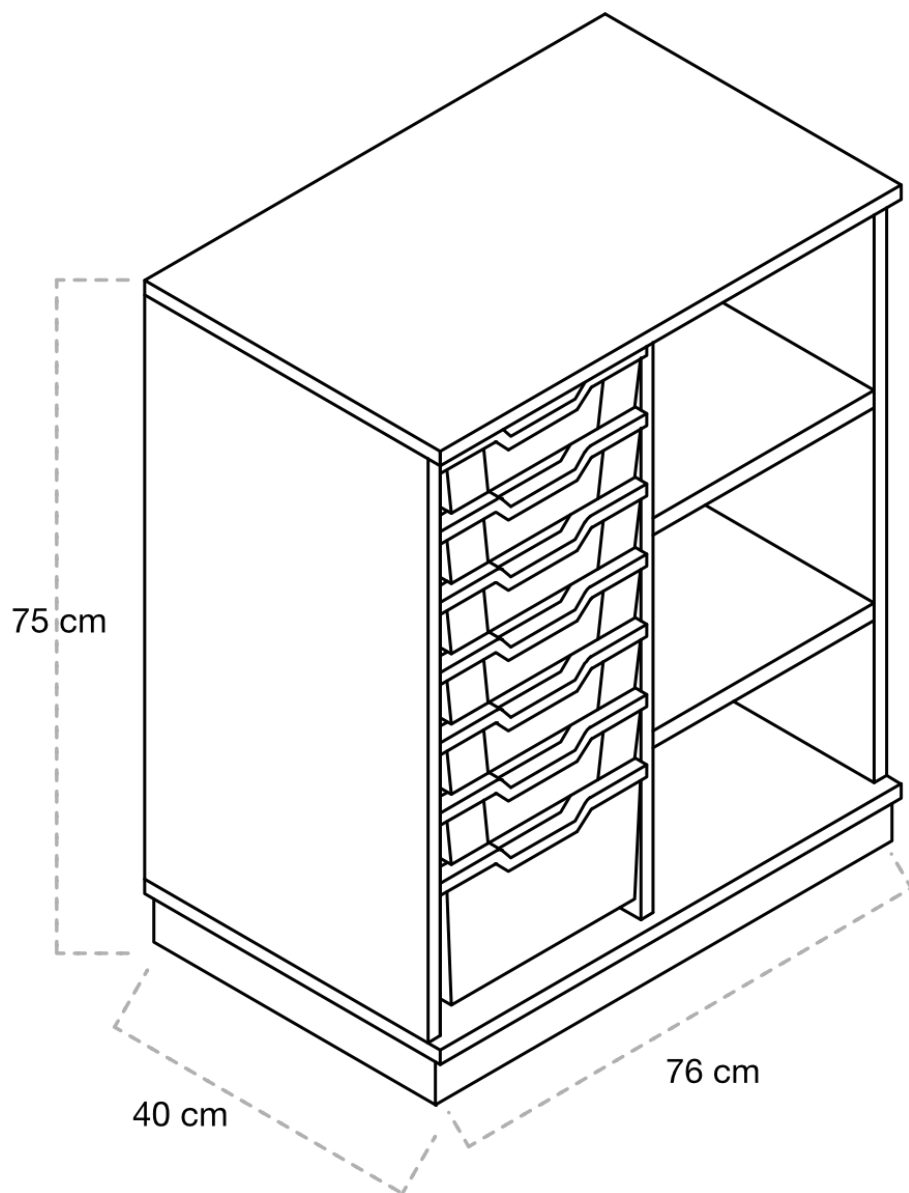

Serie **GAMMA**
Espacio de luz

Memoria
técnica

Hermex
MOBILIARIO, EQUIPAMIENTO Y MATERIAL ESCOLAR
Todo un mundo para la Educación

D

System Certified
ISO 9001:2015
ISO 14001:2015

EMPRESA ASOCIADA
 AIDIMME®
INSTITUTO TECNOLÓGICO
METALMECÁNICO, MUEBL, MADERA, EMBALAJE Y AFINES

Hermex

Hermex Ibérica, S.L. | c/ Brutau, 96, 08203 Sabadell (Barcelona) | Tel. 93 712 22 27 | presupuestos@hermex.es