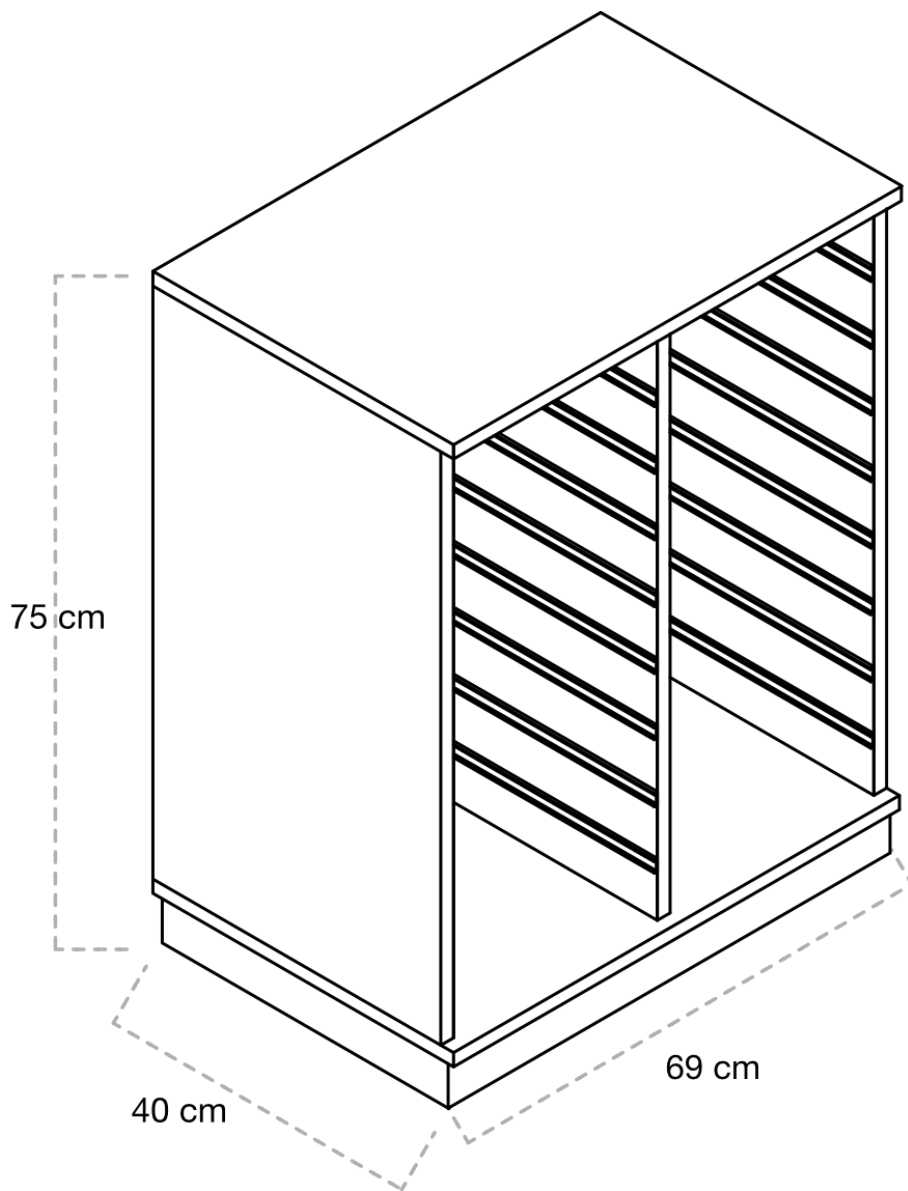

### ESPECIFICACIONES

- **Estructura:** Realizados con paneles de melamina de 19 mm de grosor color haya. Acabados con cantos de PVC de 2 mm de grosor. Equipados con guías.
- **Cubetas:** Máximo 16 cubetas pequeñas (no incluidas).
- **Suministro:** Desmontado.

### DIMENSIONES

Largo 76 cm x profundidad 40 cm.  
 Altura 75 cm.

E

La serie Gamma permite hacer combinaciones de diferentes tamaños y colores con las cubetas Delta. Personaliza tu forma de ordenar el aula.

### ESPECIFICACIONES

- **Estructura:** Realizados con paneles de melamina de 19 mm de grosor color haya. Acabados con cantos de PVC de 2 mm de grosor. Equipados con guías. 1 puerta y 2 estantes.
- **Cubetas:** Máximo 8 cubetas pequeñas. Incluye 6 cubetas delta translúcidas pequeñas y 1 mediana.
- **Suministro:** Desmontado.

### DIMENSIONES

Largo 76 cm x profundidad 40 cm.  
 Altura 75 cm.

A

Serie **GAMMA**  
Espacio de luz

Memoria  
técnica

 **Hermex**  
MOBILIARIO, EQUIPAMIENTO Y MATERIAL ESCOLAR  
Todo un mundo para la Educación