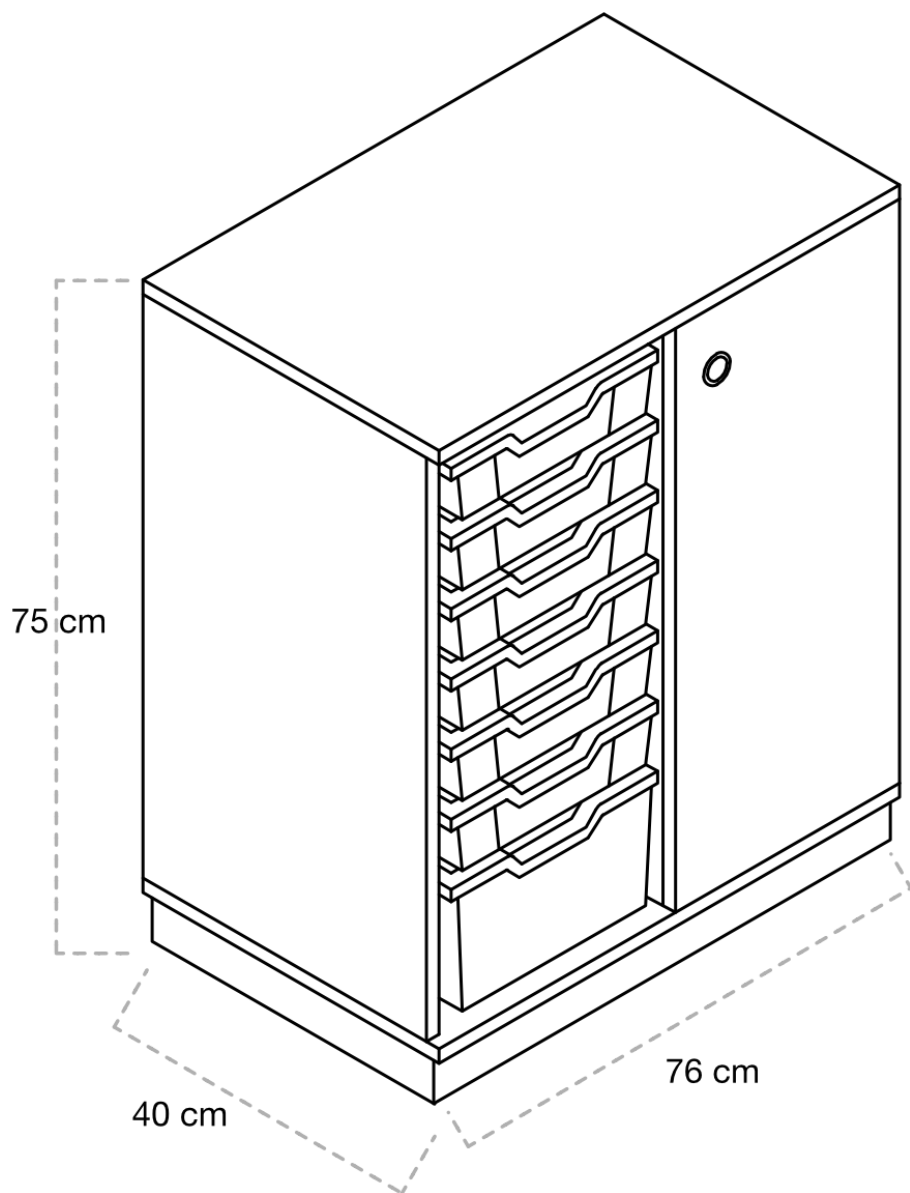

Serie **GAMMA**
Espacio de luz

Memoria
técnica

Hermex
MOBILIARIO, EQUIPAMIENTO Y MATERIAL ESCOLAR
Todo un mundo para la Educación

F

System Certified
ISO 9001:2015
ISO 14001:2015

EMPRESA ASOCIADA
 AIDIMME®
INSTITUTO TECNOLÓGICO
METALMECÁNICO, MUEBLES, MADERA, EMBALAJE Y AFINES

Hermex

Hermex Ibérica, S.L. | c/ Brutau, 96, 08203 Sabadell (Barcelona) | Tel. 93 712 22 27 | presupuestos@hermex.es