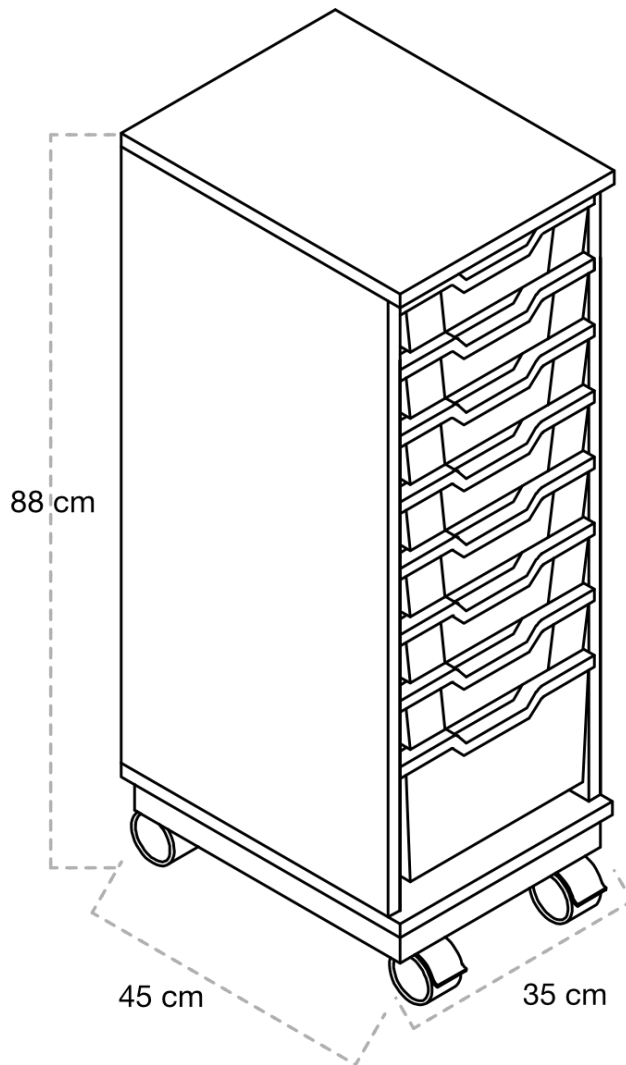

Serie KAPPA
Espacio de luz

**Memoria
técnica**

Hermex
MOBILIARIO, EQUIPAMIENTO Y MATERIAL ESCOLAR
Todo un mundo para la Educación

A

System Certified
ISO 9001:2015
ISO 14001:2015

EMPRESA ASOCIADA
 AIDIMME
INSTITUTO TECNOLÓGICO
METALMECÁNICO, MUEBLES, MAQUINA, EMBALAJE Y AFINES

Hermex

Hermex Ibérica, S.L. | c/ Brutau, 96, 08203 Sabadell (Barcelona) | Tel. 93 712 22 27 | presupuestos@hermex.es