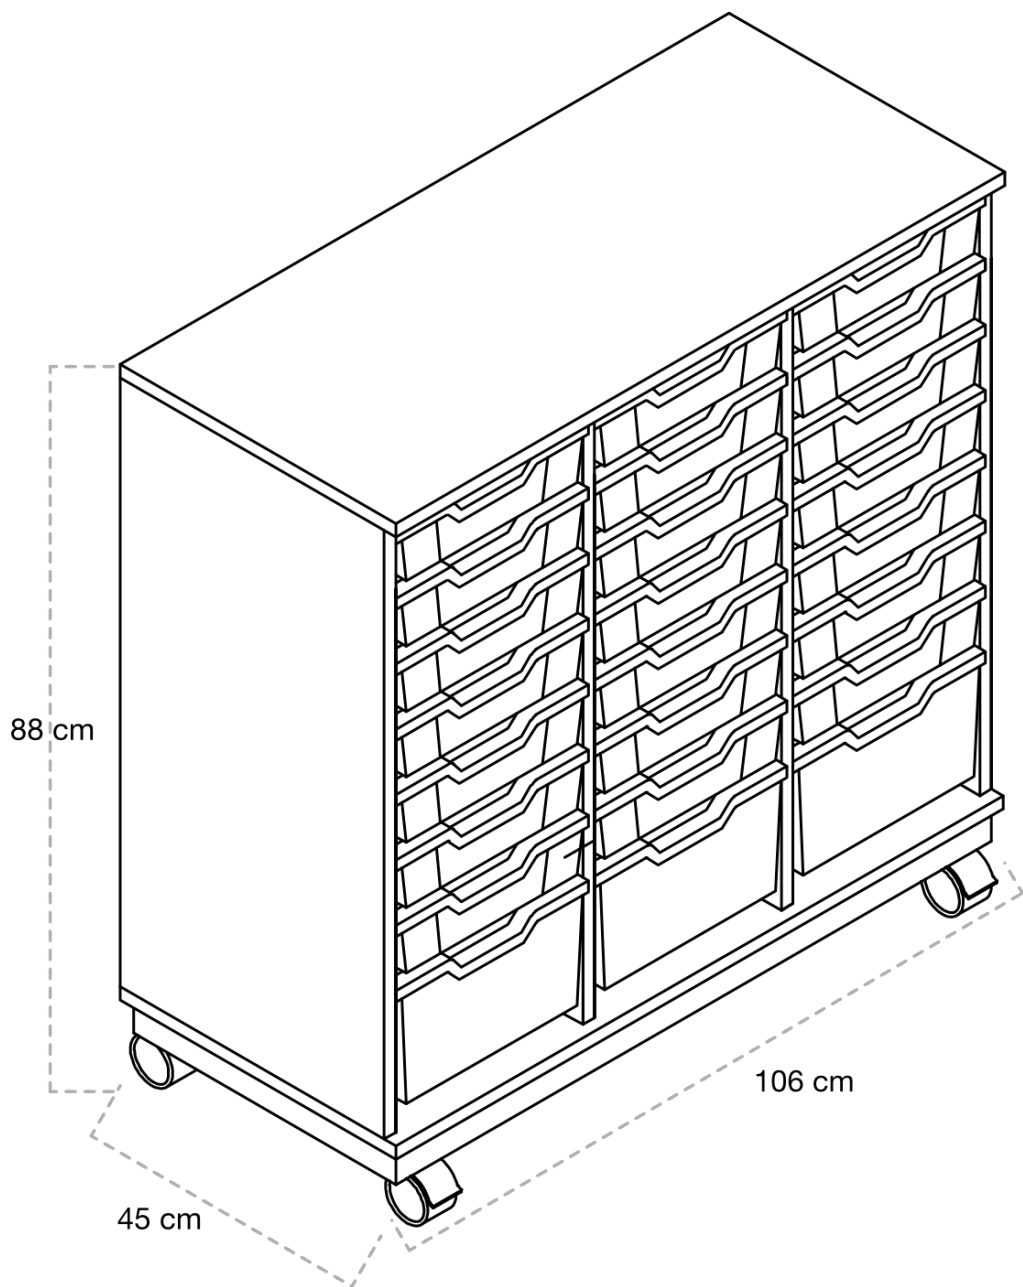

Serie KAPPA
Espacio de luz

**Memoria
técnica**

Hermex
MOBILIARIO, EQUIPAMIENTO Y MATERIAL ESCOLAR
Todo un mundo para la Educación

©

TUV
SAARLAND
System Certified
ISO 9001:2015
ISO 14001:2015

EMPRESA ASOCIADA
AIDIMME
INSTITUTO TECNOLÓGICO
METALMECÁNICO, MUEBLERÍA, VIDRIERÍA, EMBALAJE Y AFINES

Hermex

Hermex Ibérica, S.L. | c/ Brutau, 96, 08203 Sabadell (Barcelona) | Tel. 93 712 22 27 | presupuestos@hermex.es