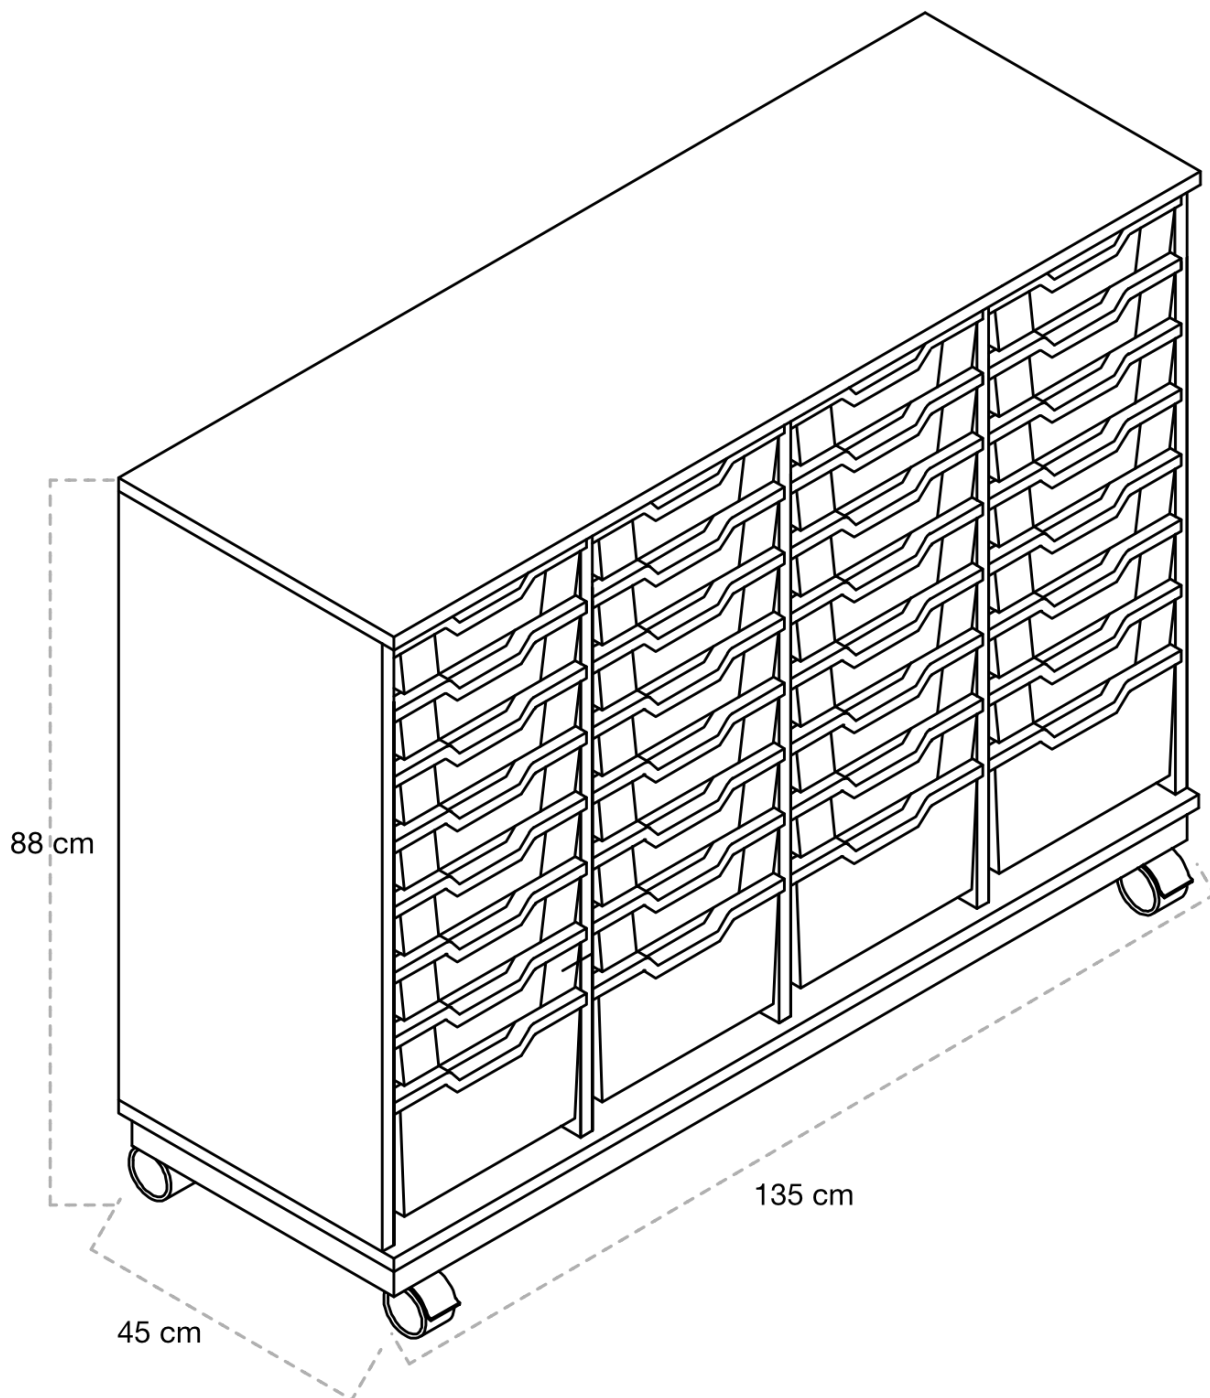

Serie KAPPA
Espacio de luz

Memoria
técnica

Hermex
MOBILIARIO, EQUIPAMIENTO Y MATERIAL ESCOLAR
Todo un mundo para la Educación

D

System Certified
ISO 9001:2015
ISO 14001:2015

EMPRESA ASOCIADA
 AIDIMME
INSTITUTO TECNOLÓGICO
METALMECÁNICO, MUEBLERÍA, MADERA, EMBALAJE Y AFINES

Hermex

Hermex Ibérica, S.L. | c/ Brutau, 96, 08203 Sabadell (Barcelona) | Tel. 93 712 22 27 | presupuestos@hermex.es