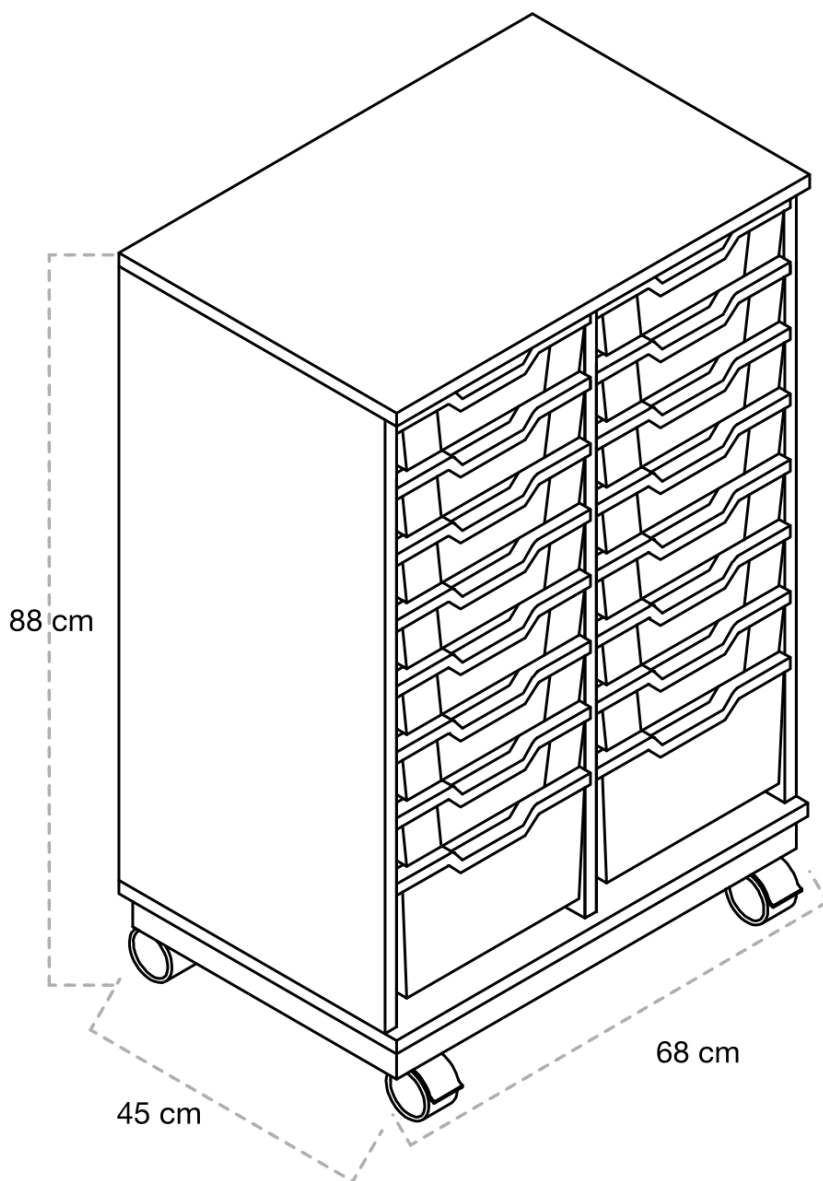

Serie KAPPA
Espacio de luz

**Memoria
técnica**

Hermex
MOBILIARIO, EQUIPAMIENTO Y MATERIAL ESCOLAR
Todo un mundo para la Educación

B

TUV
SAARLAND
System Certified
ISO 9001:2015
ISO 14001:2015

EMPRESA ASOCIADA
AIDIMME
INSTITUTO TECNOLÓGICO
METALMECÁNICO, MUEBLERÍA, MADERA, EMBALAJE Y AFINES

Hermex

Hermex Ibérica, S.L. | c/ Brutau, 96, 08203 Sabadell (Barcelona) | Tel. 93 712 22 27 | presupuestos@hermex.es