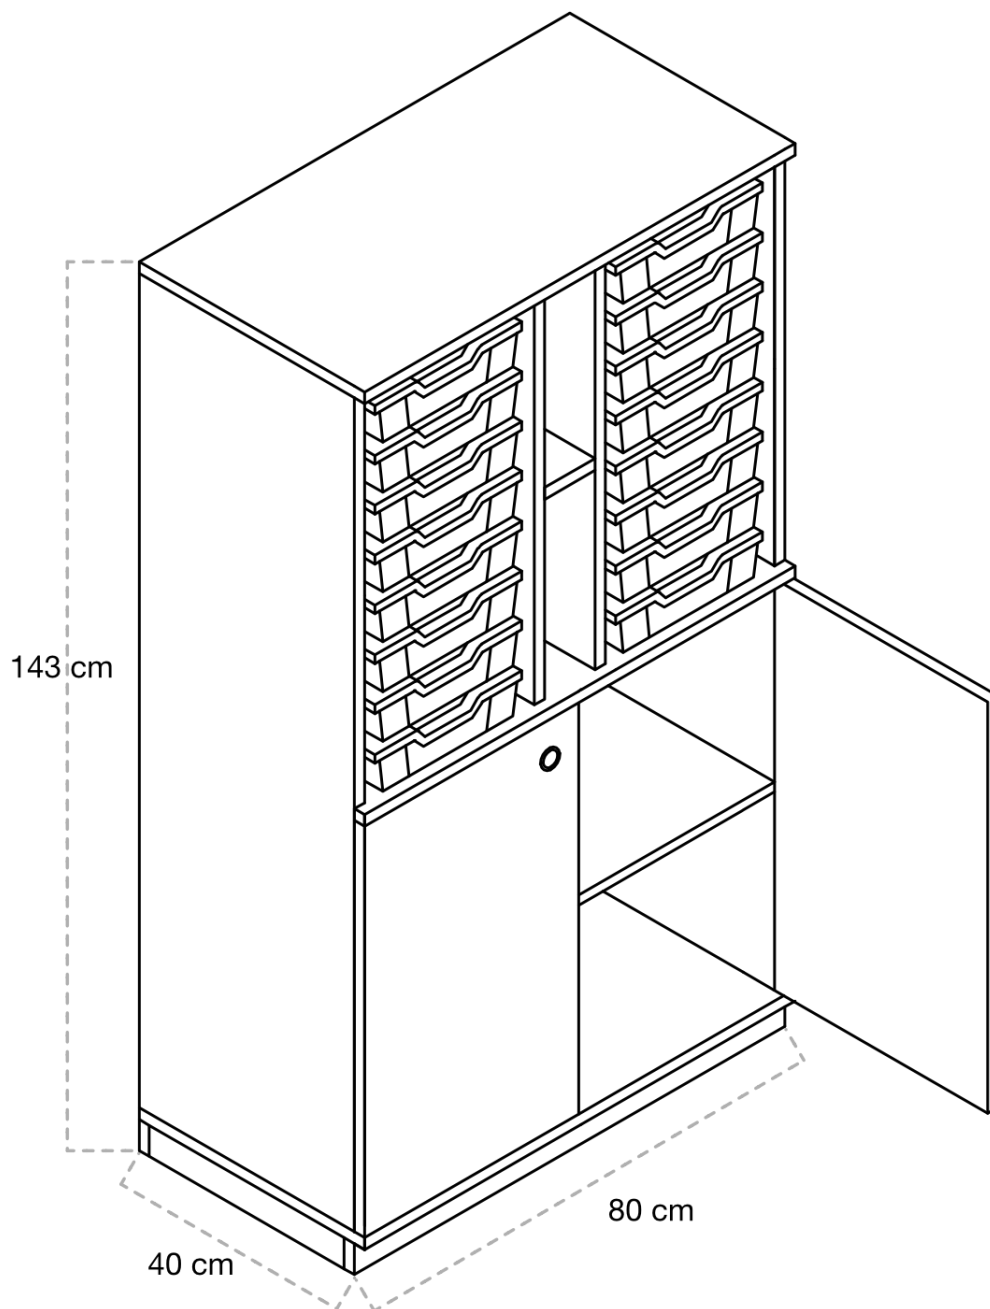

DIMENSIONES

Largo 80 cm x profundidad 40 cm.
Altura 143 cm.

B

¡Máxima seguridad! Las puertas de la serie Delta cuentan con cierre ralentizado para evitar cualquier tipo de peligro que puedan correr los niños mientras se esté utilizando.

DIMENSIONES

Largo 80 cm x profundidad 40 cm.

Altura 143 cm.

C

¡Máxima seguridad! Las puertas de la serie Delta cuentan con cierre ralentizado para evitar cualquier tipo de peligro que puedan correr los niños mientras se esté utilizando.

ESPECIFICACIONES

- **Estructura:** Realizados con paneles de melamina de 19 mm de grosor color haya. Acabados con cantos de PVC de 2 mm de grosor. Con puertas y 3 estantes regulables en su interior.
- **Cubetas:** Máximo 16 cubetas pequeñas. Incluye cubetas según fotografía.
- **Suministro:** Desmontado.

DIMENSIONES

Largo 80 cm x profundidad 40 cm.
 Altura 143 cm.

Serie DELTA
Espacio de luz

Memoria
técnica

 **Hermex**
MOBILIARIO, EQUIPAMIENTO Y MATERIAL ESCOLAR
Todo un mundo para la Educación

A

 System Certified
ISO 9001:2015
ISO 14001:2015