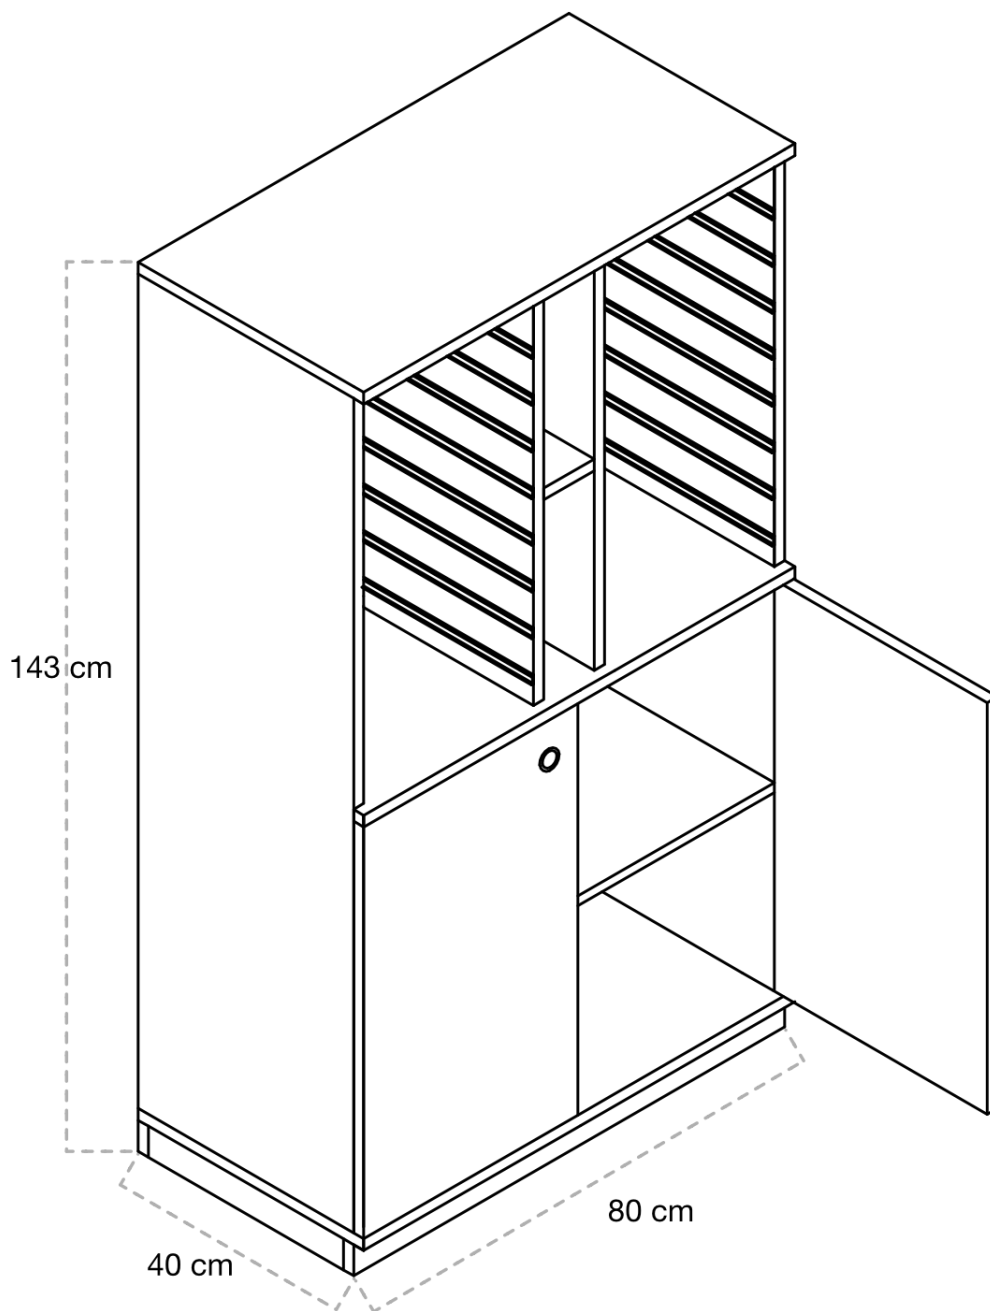

Serie DELTA
Espacio de luz

Memoria
técnica

Hermex
MOBILIARIO, EQUIPAMIENTO Y MATERIAL ESCOLAR
Todo un mundo para la Educación

B

System Certified
ISO 9001:2015
ISO 14001:2015

EMPRESA ASOCIADA
 AIDIMME
INSTITUTO TECNOLÓGICO
METALMECÁNICO, MUEBLES, MADERA, EMBALAJE Y AFINES

Hermex

Hermex Ibérica, S.L. | c/ Brutau, 96, 08203 Sabadell (Barcelona) | Tel. 93 712 22 27 | presupuestos@hermex.es