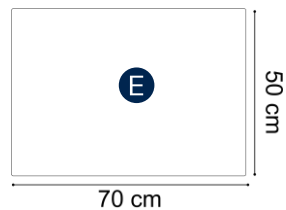

	ESTATURA (CM.)	EDAD	ALTURA MESA
EDUCACIÓN INFANTIL	T00	80 	1 año  36 cm
	T0	80-95 	2-3 años  40 cm
	T1	93-116 	3-4 años  46 cm
	T2	108-121 	4-6 años  53 cm
E. PRIMARIA	T3	119-142 	6-8 años  59 cm
	T4	133-159 	8-13 años  64 cm
E. SECUNDARIA	T5	146-176 	13-14 años  71 cm
	T6	159-188 	+14 años  76 cm

* Conforme Norma europea UNE EN 1729:2006
Edades orientativas

Medidas

Serie EASY
Espacio de luz

Memoria
técnica

 **Hermex**
MOBILIARIO, EQUIPAMIENTO Y MATERIAL ESCOLAR
Todo un mundo para la Educación

EMPRESA ASOCIADA
 **AIDIMME**
INSTITUTO TECNOLÓGICO
METALMECÁNICO, MUEBLES, MADERA, EMBALAJE Y AFINES