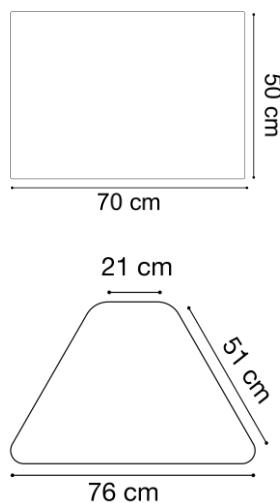

Certificados

EN 1729-01: Dimensiones funcionales de mesas y sillas. Determina la talla apropiada para cada tamaño de niño.

EN 1729-02: Requisitos de seguridad de mesas y sillas. Examina la resistencia de mesas y sillas, así como los puntos de caída de las sillas con un peso determinado

EN 438-2: Tableros de mesa. Análisis de la resistencia al impacto, manchado, abrasión calor y solidez de la luz.

EN 717-1: Tableros derivados de la madera. Determinación de la emisión de formaldehído.

EN 71-3: Migración de elementos. Análisis de la toxicidad de los elementos barnizados y/o pintados.

EN 14322: Tableros derivados de la madera. Tableros revestidos con melamina para utilización interior.

EN 53433-2: Métodos de ensayo para plásticos. Tableros de partículas de madera melanizados.

TABLA DE TALLAS *

	ESTATURA (CM.)	EDAD	ALTURA MESA
EDUCACIÓN INFANTIL	T00	80	1 año 36 cm
	T0	80-95	2-3 años 40 cm
	T1	93-116	3-4 años 46 cm
	T2	108-121	4-6 años 53 cm
E. PRIMARIA	T3	119-142	6-8 años 59 cm
	T4	133-159	8-13 años 64 cm
E. SECUNDARIA	T5	146-176	13-14 años 71 cm
	T6	159-188	+14 años 76 cm

* Conforme Norma europea UNE EN 1729:2006
Edades orientativas

Medidas