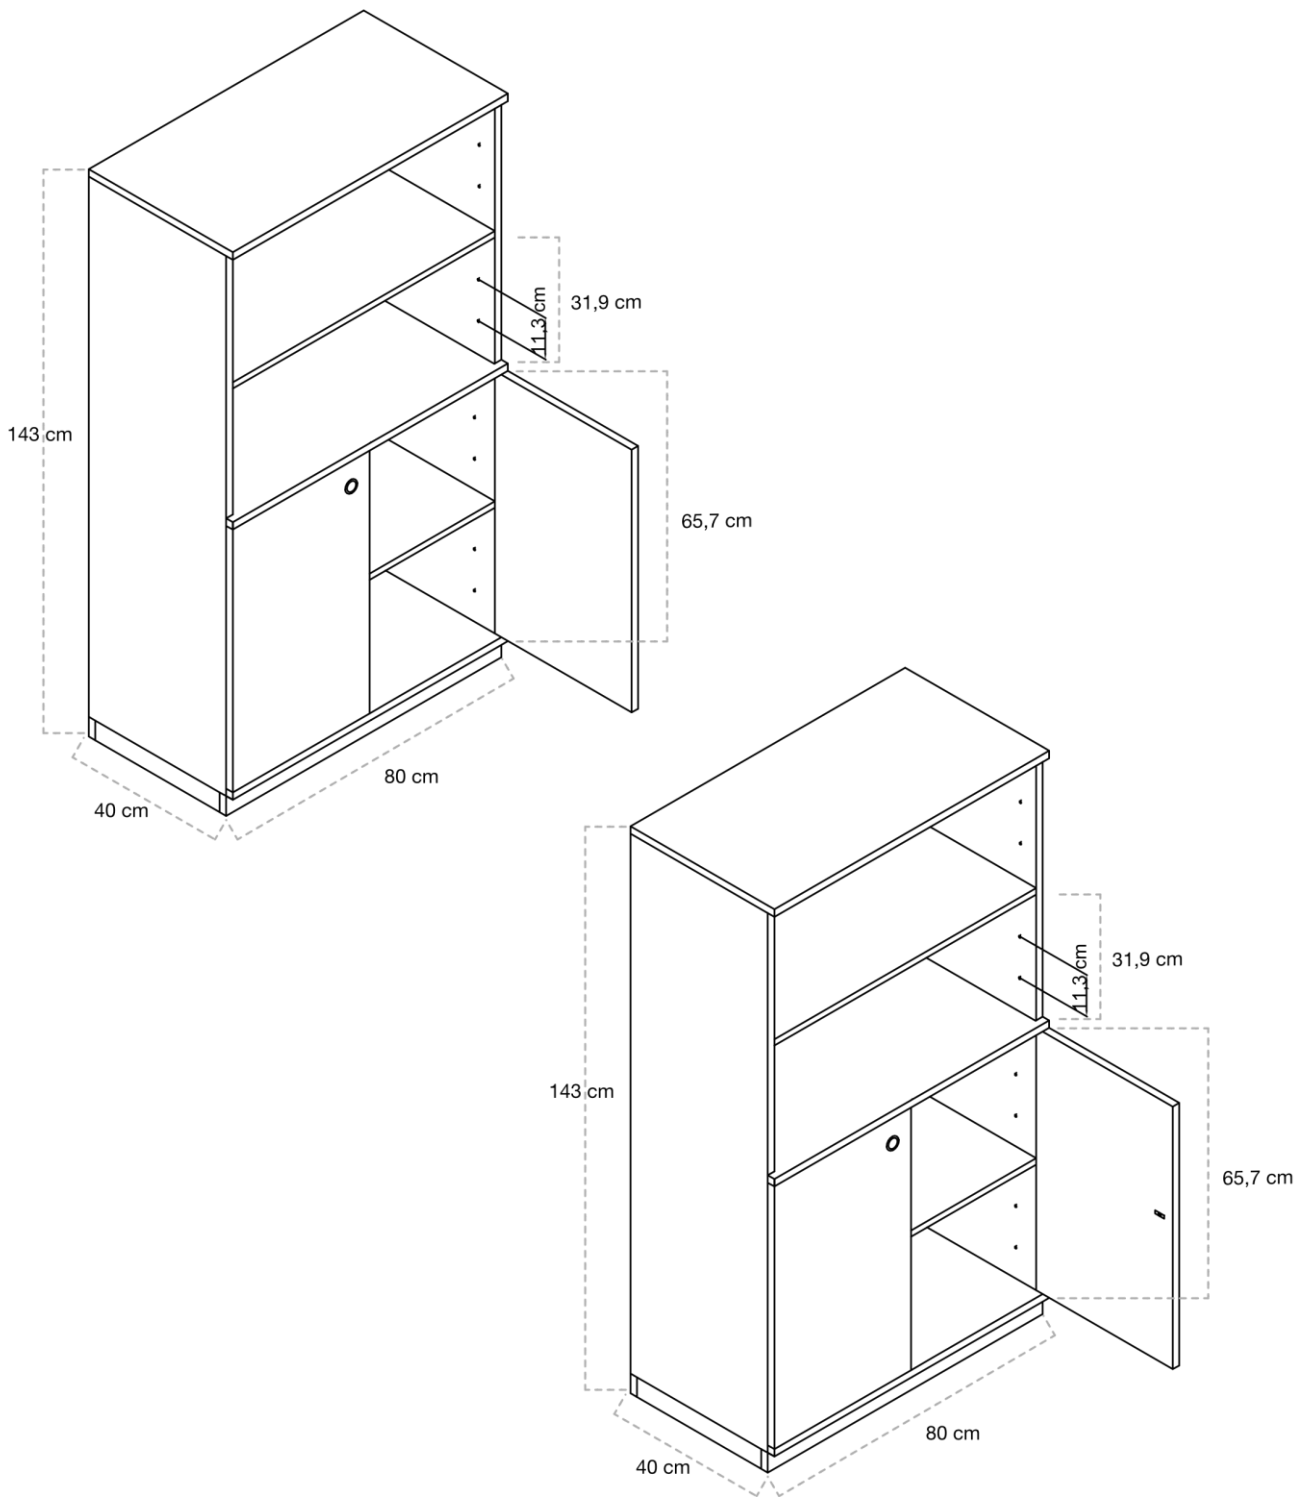

ESPECIFICACIONES

•**Estructura:** Realizados con paneles de melamina de 18 mm de grosor. Acabado con cantos de PVC de 2 mm de grosor. Cuerpo de color haya, casillas de color. Con zócalo.

•**Casillas:** 18 x 19 cm.

DIMENSIONES

Largo 80 cm x ancho 40 cm.
Altura 143 cm.

A

B

C

D

E

F