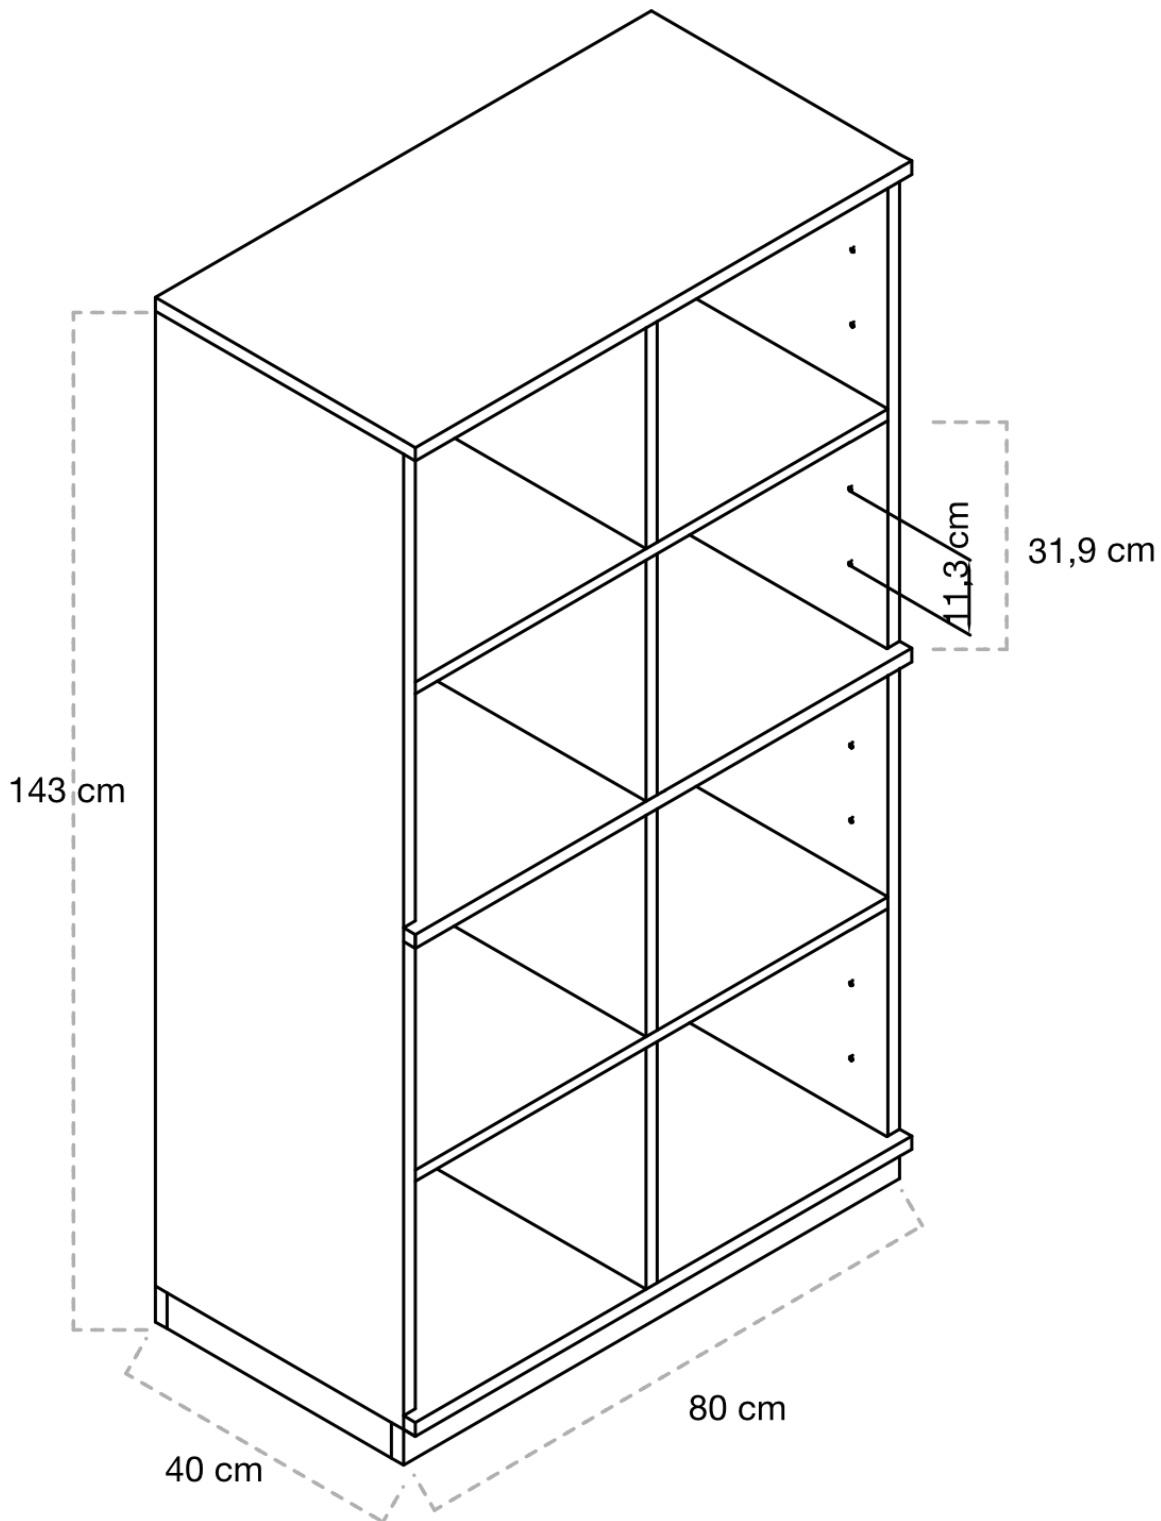

ESPECIFICACIONES

•**Estructura:** Realizados con paneles de melamina de 18 mm de grosor. Acabado con cantos de PVC de 2 mm de grosor. Cuerpo de color haya, casillas de color. Con zócalo.

•**Casillas:** 24,5 x 9,5 cm.

ESPECIFICACIONES

•**Estructura:** Realizados con paneles de melamina de 18 mm de grosor. Acabado con cantos de PVC de 2 mm de grosor. Cuerpo de color haya, casillas de color. Con zócalo.

•**Casillas:** 18 x 19 cm.

DIMENSIONES

Largo 80 cm x ancho 40 cm.
Altura 143 cm.

A

B

C

D

E

F