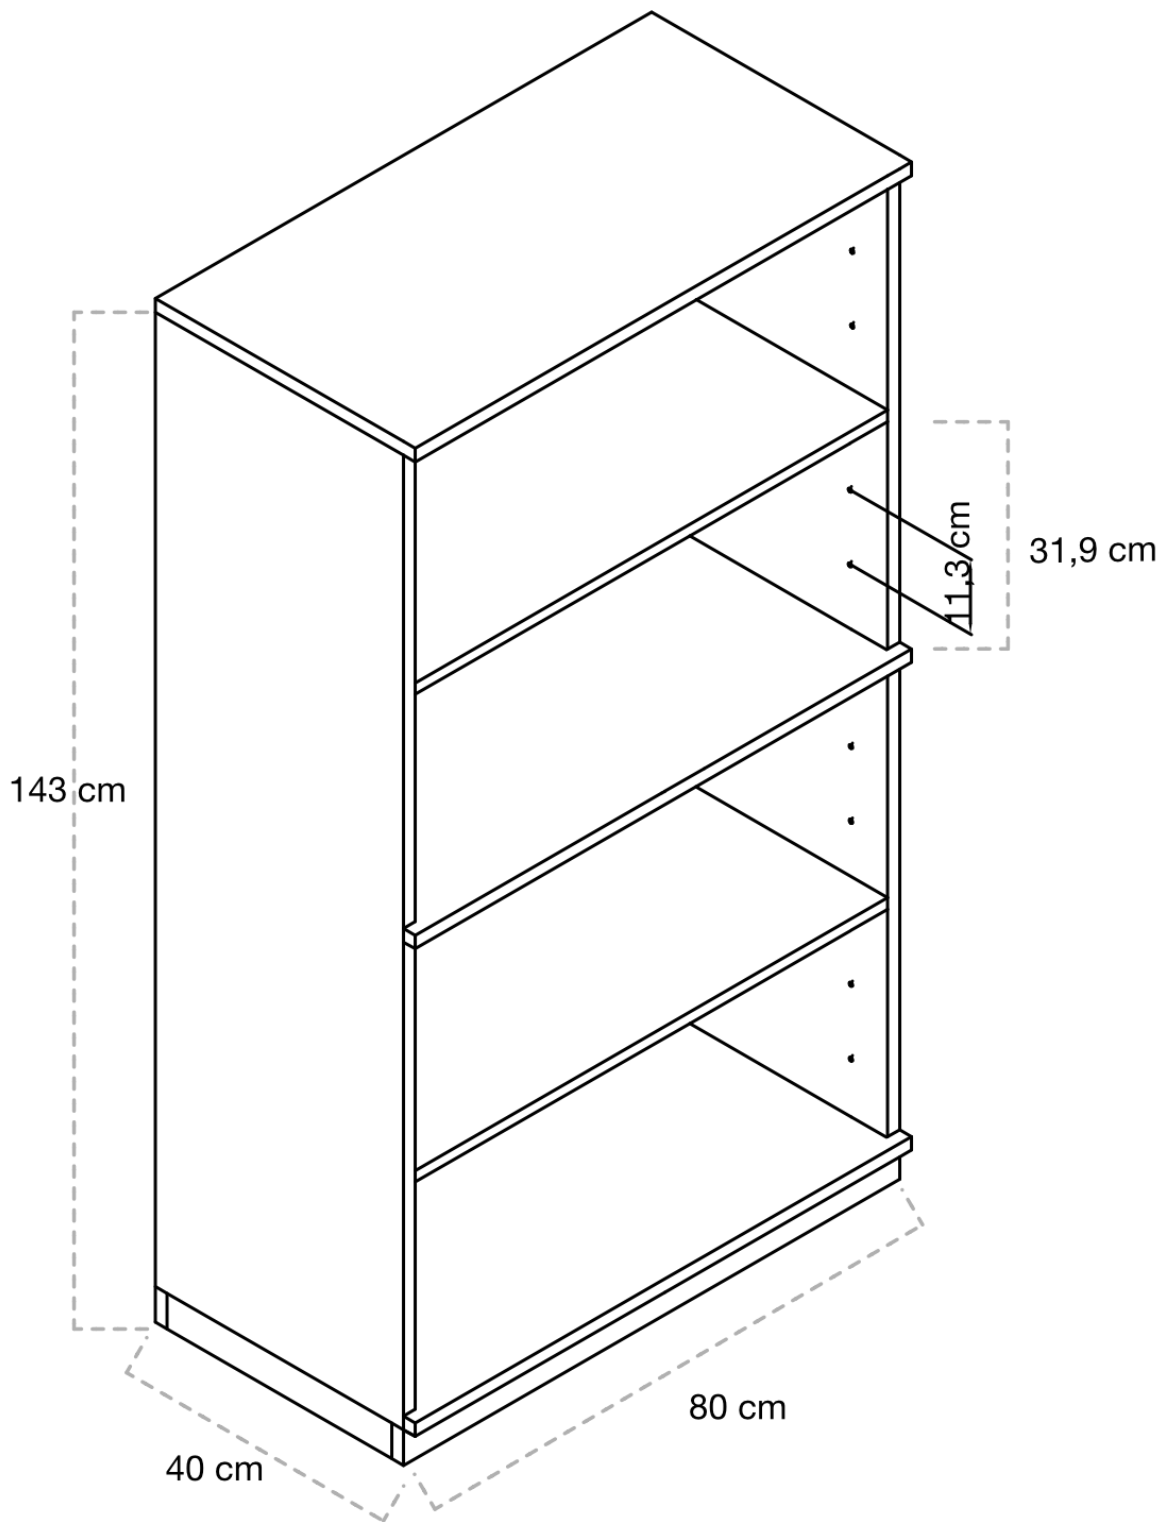

ESPECIFICACIONES

•**Estructura:** Realizados con paneles de melamina de 18 mm de grosor. Acabado con cantos de PVC de 2 mm de grosor. Cuerpo de color haya, casillas de color. Con zócalo.

•**Casillas:** 18 x 19 cm.

DIMENSIONES

Largo 80 cm x ancho 40 cm.
Altura 143 cm.

A

B

C

D

E

F