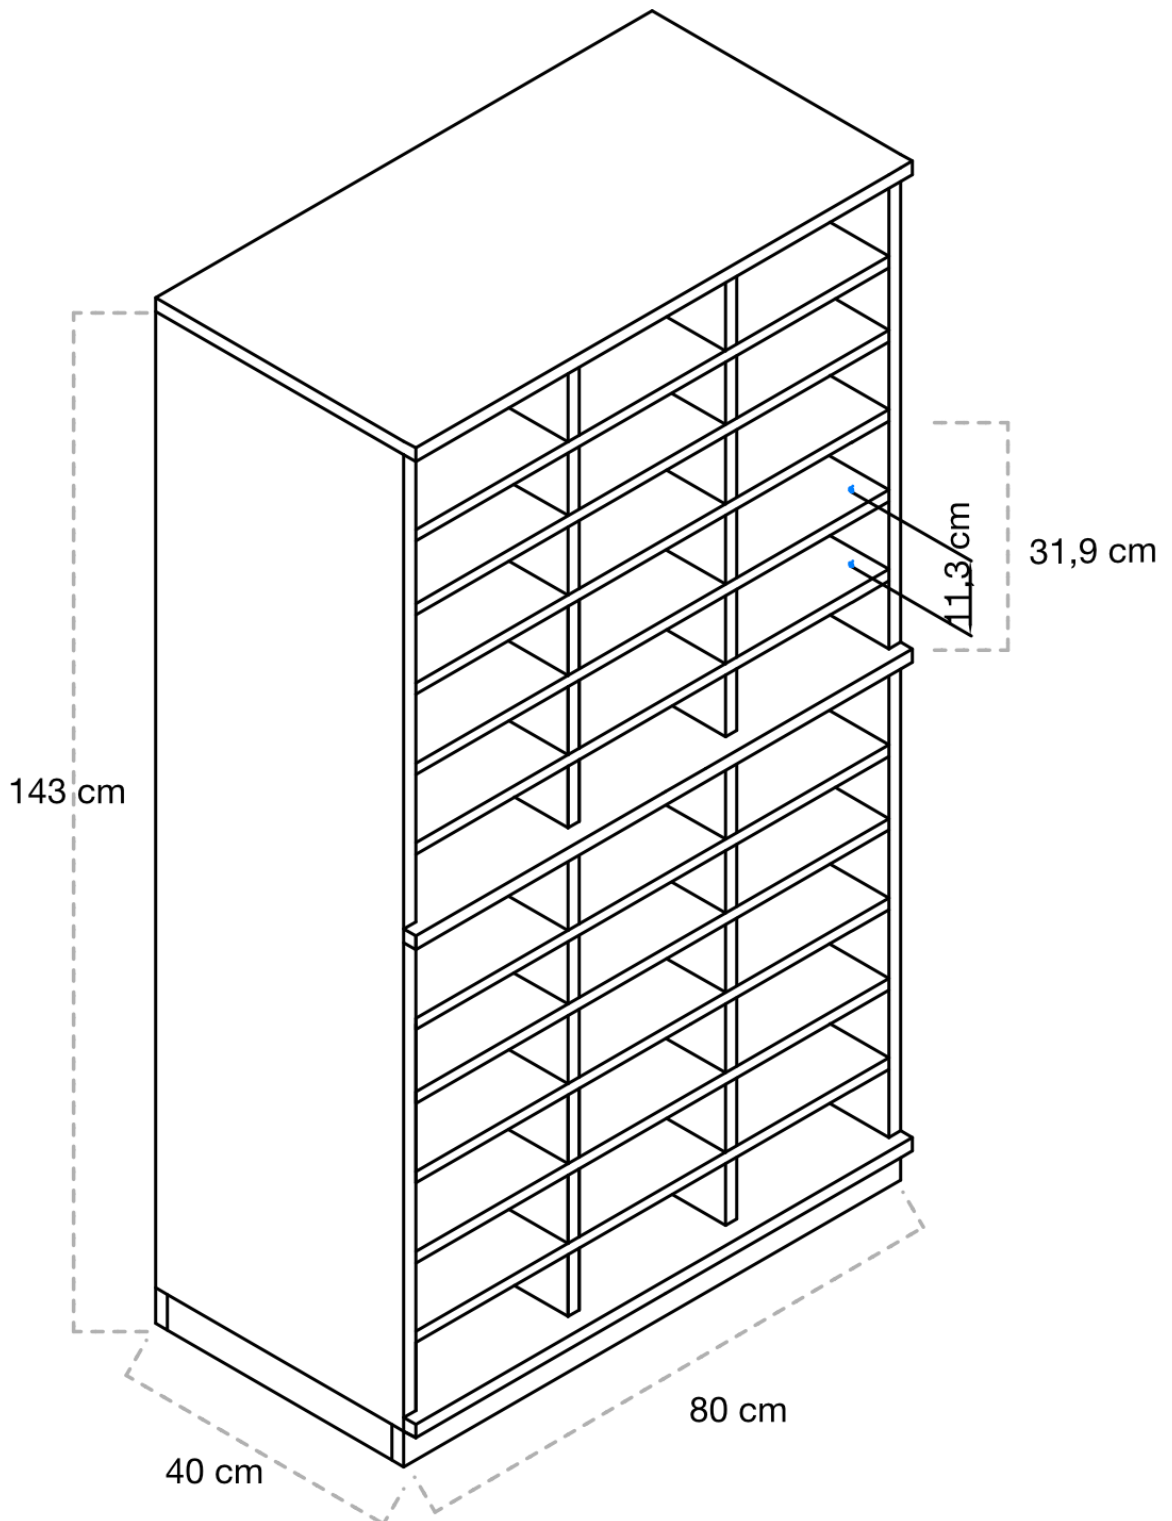

ESPECIFICACIONES

•**Estructura:** Realizados con paneles de melamina de 18 mm de grosor. Acabado con cantos de PVC de 2 mm de grosor. Cuerpo de color haya, casillas de color. Con zócalo.

•**Casillas:** 18 x 19 cm.

DIMENSIONES

Largo 80 cm x ancho 40 cm.
Altura 143 cm.

A

B

C

D

E

F