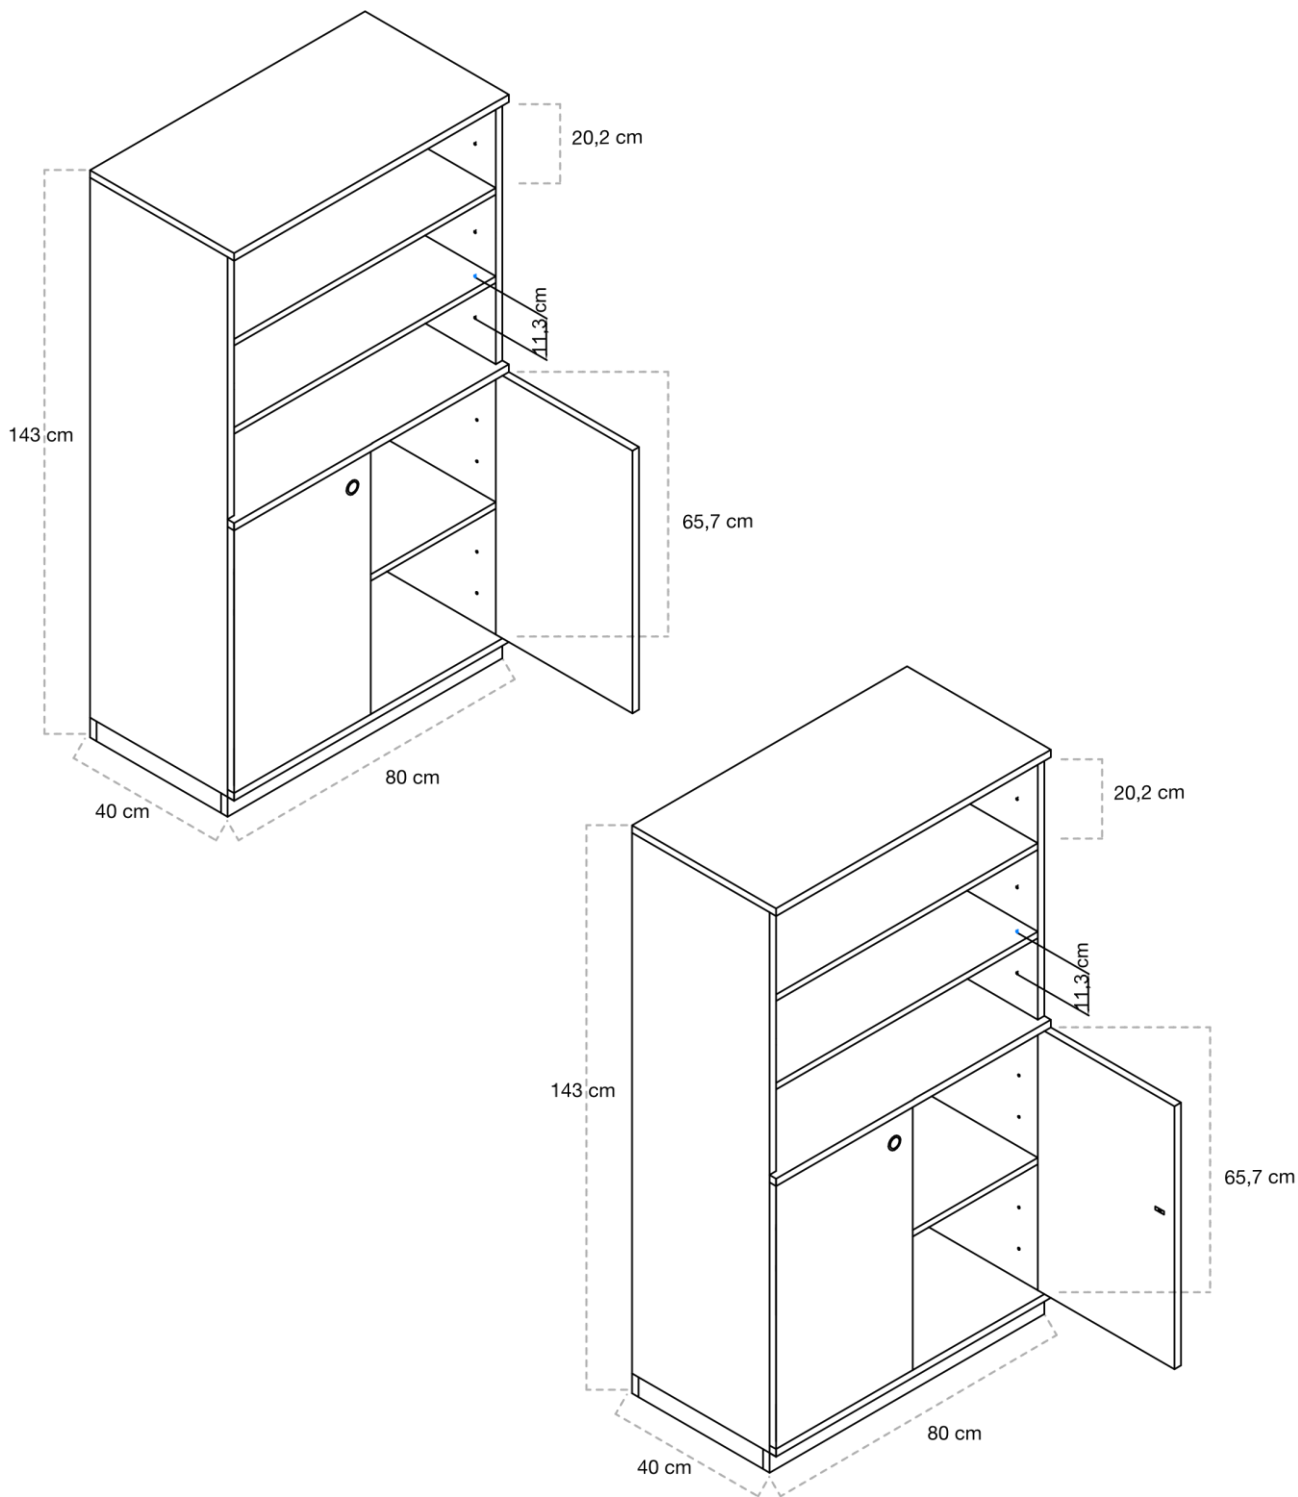

ESPECIFICACIONES

•**Estructura:** Realizados con paneles de melamina de 18 mm de grosor. Acabado con cantos de PVC de 2 mm de grosor. Cuerpo de color haya, casillas de color. Con zócalo.

•**Casillas:** 18 x 19 cm.

DIMENSIONES

Largo 80 cm x ancho 40 cm.
Altura 143 cm.

A

B

C

D

E

F