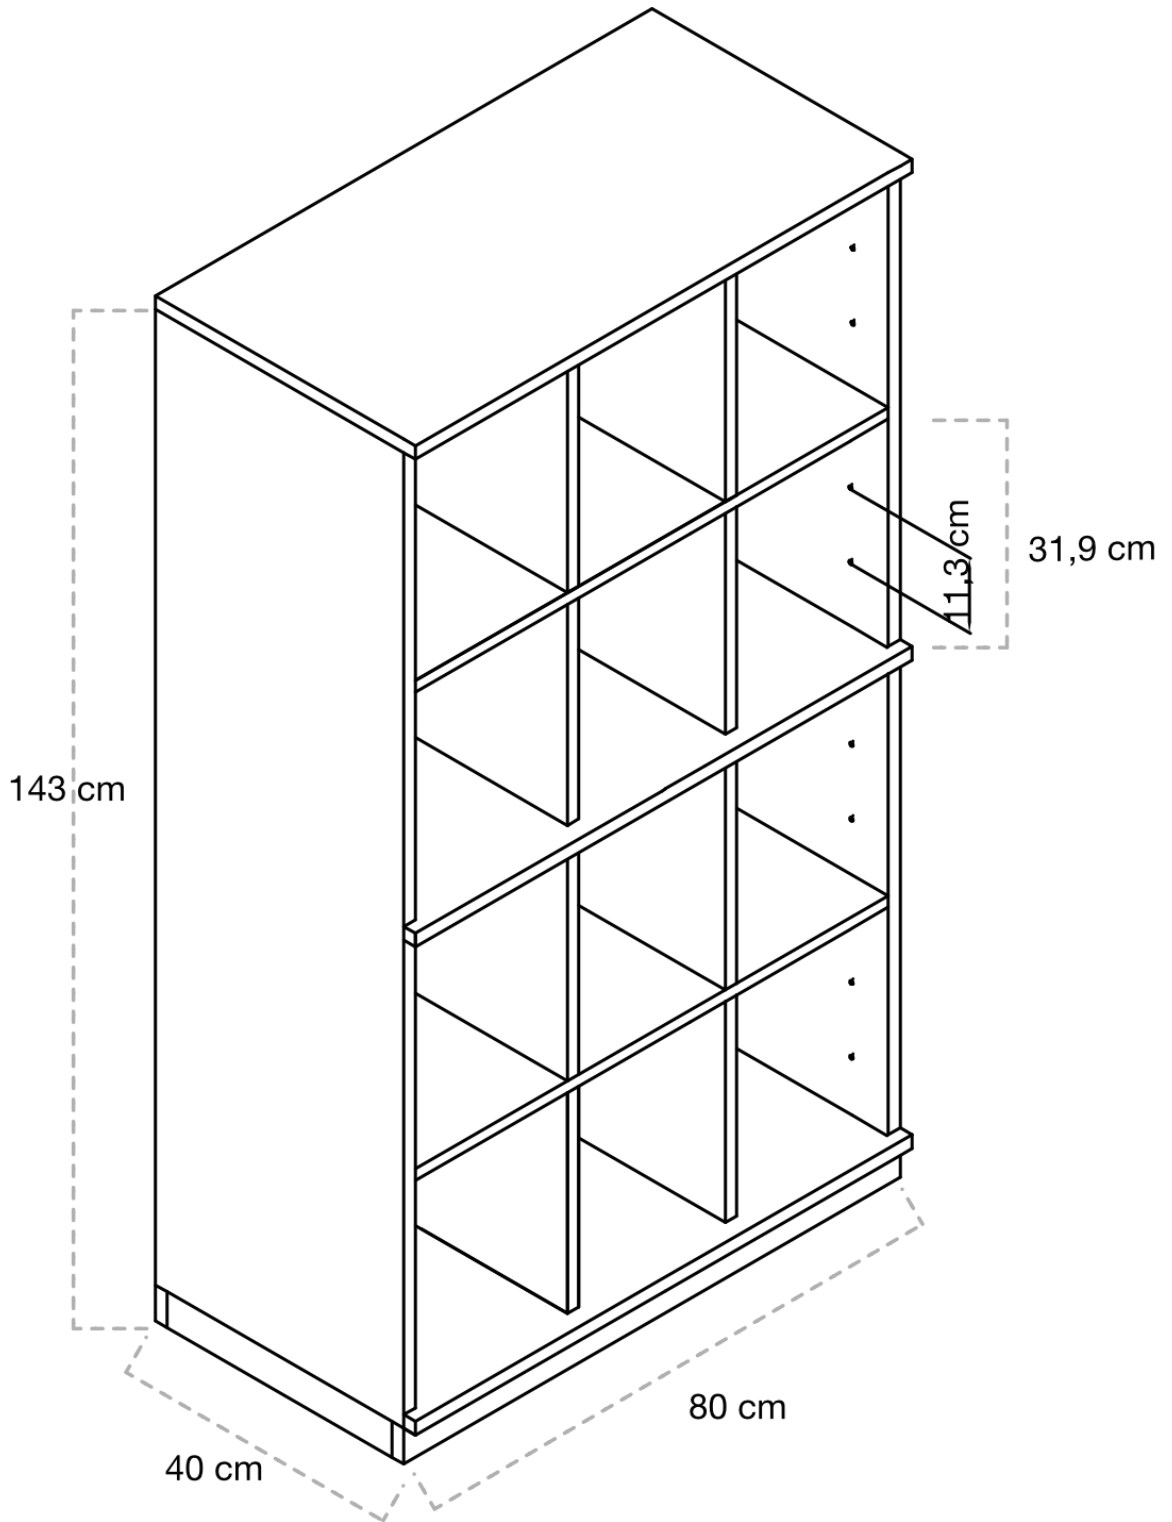

ESPECIFICACIONES

•**Estructura:** Realizados con paneles de melamina de 18 mm de grosor. Acabado con cantos de PVC de 2 mm de grosor. Cuerpo de color haya, casillas de color. Con zócalo.

•**Casillas:** 18 x 19 cm.

DIMENSIONES

Largo 80 cm x ancho 40 cm.
Altura 143 cm.

A

B

C

D

E

F