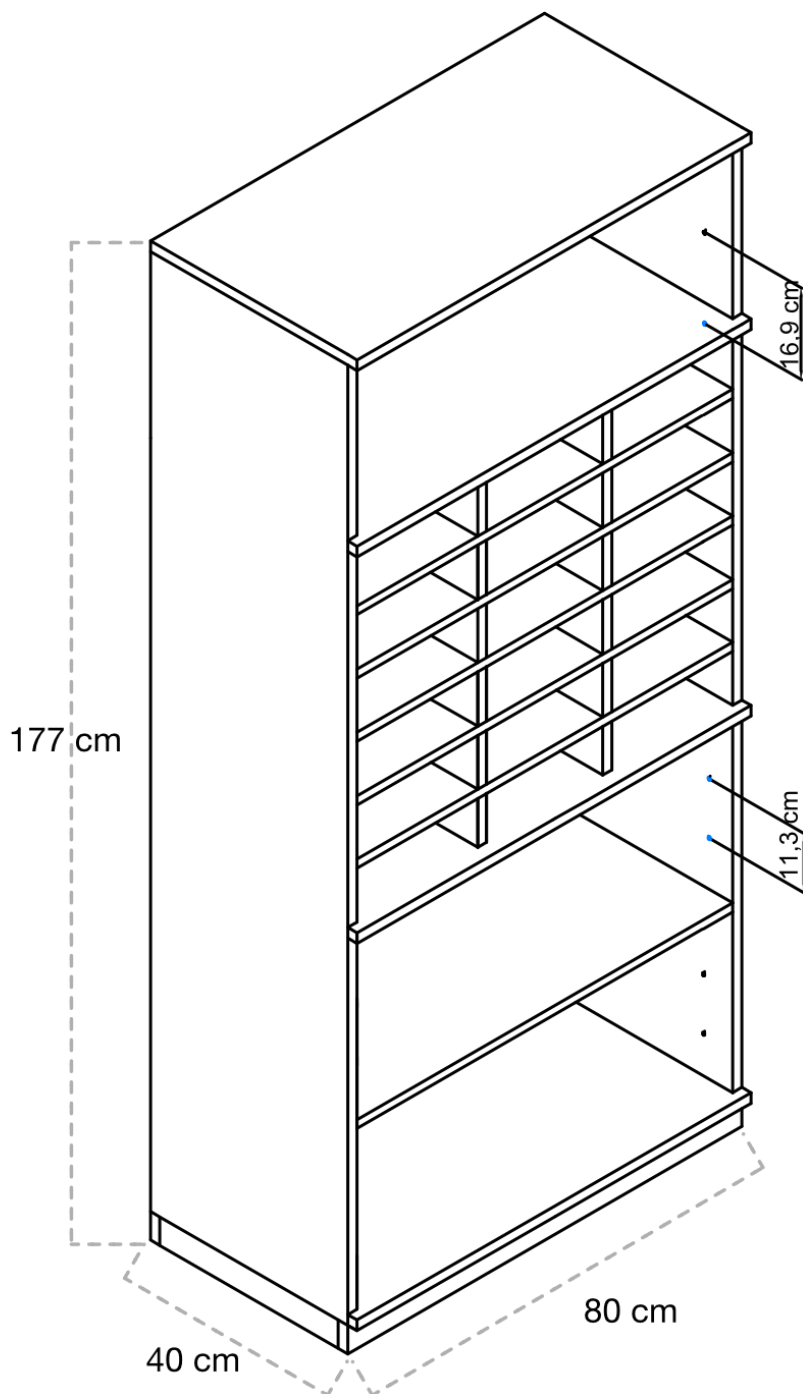

#### ESPECIFICACIONES

•**Estructura:** Realizados con paneles de melamina de 18 mm de grosor. Acabado con cantos de PVC de 2 mm de grosor. Cuerpo de color haya. 5 estantes color haya. Con zócalo.

•**Puertas:** Con y sin cerradura.

#### DIMENSIONES

Largo 80 cm x ancho 40 cm.  
Altura 177 cm.

A

B

©

D

E

F