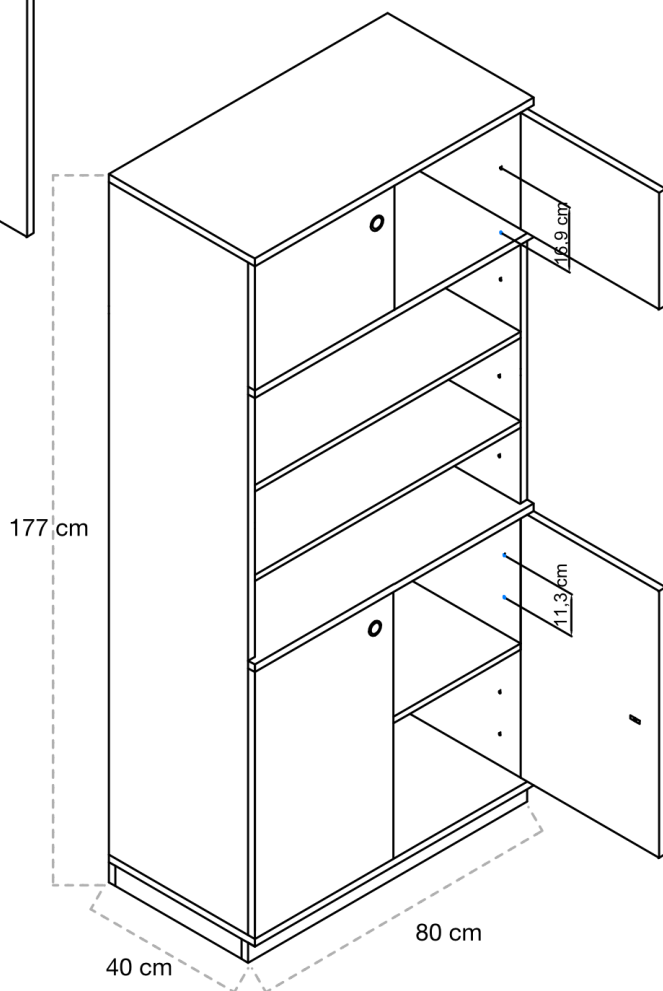

#### ESPECIFICACIONES

•**Estructura:** Realizados con paneles de melamina de 18 mm de grosor. Acabado con cantos de PVC de 2 mm de grosor. Cuerpo de color haya. 5 estantes color haya. Con zócalo.

•**Puertas:** Con y sin cerradura.

#### DIMENSIONES

Largo 80 cm x ancho 40 cm.  
Altura 177 cm.

A

B

©

D

E

F