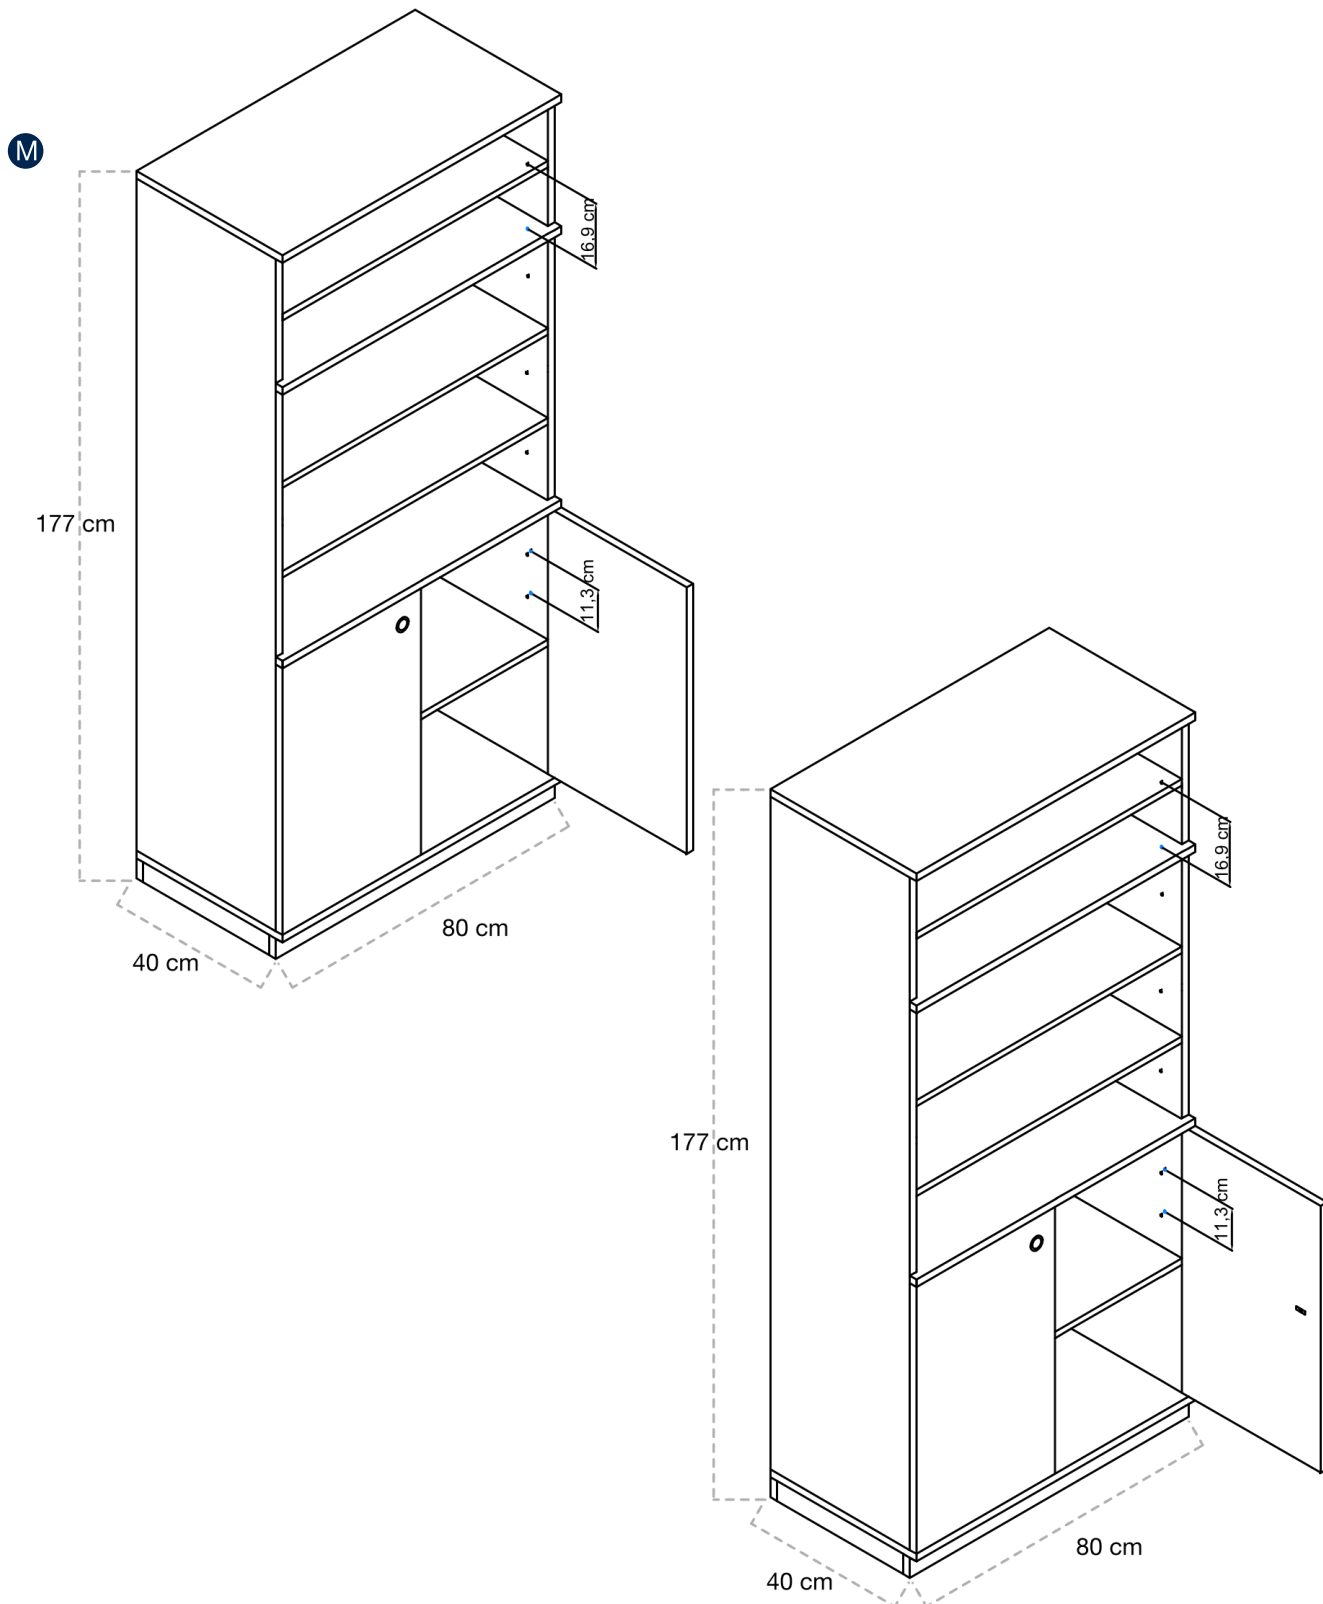

Serie MAXI
Espacio de luz

Memoria
técnica

Hermex
MOBILIARIO, EQUIPAMIENTO Y MATERIAL ESCOLAR
Todo un mundo para la Educación

TÜV
SAARLAND
System Certified
ISO 9001:2015
ISO 14001:2015

EMPRESA ASOCIADA
AIDIMME
INSTITUTO TECNOLÓGICO
METALMECÁNICO, MUEBLERÍA, MADERA, EMBALAJE Y AFINES

Hermex

Hermex Ibérica, S.L. | c/ Brutau, 96, 08203 Sabadell (Barcelona) | Tel. 93 712 22 27 | presupuestos@hermex.es