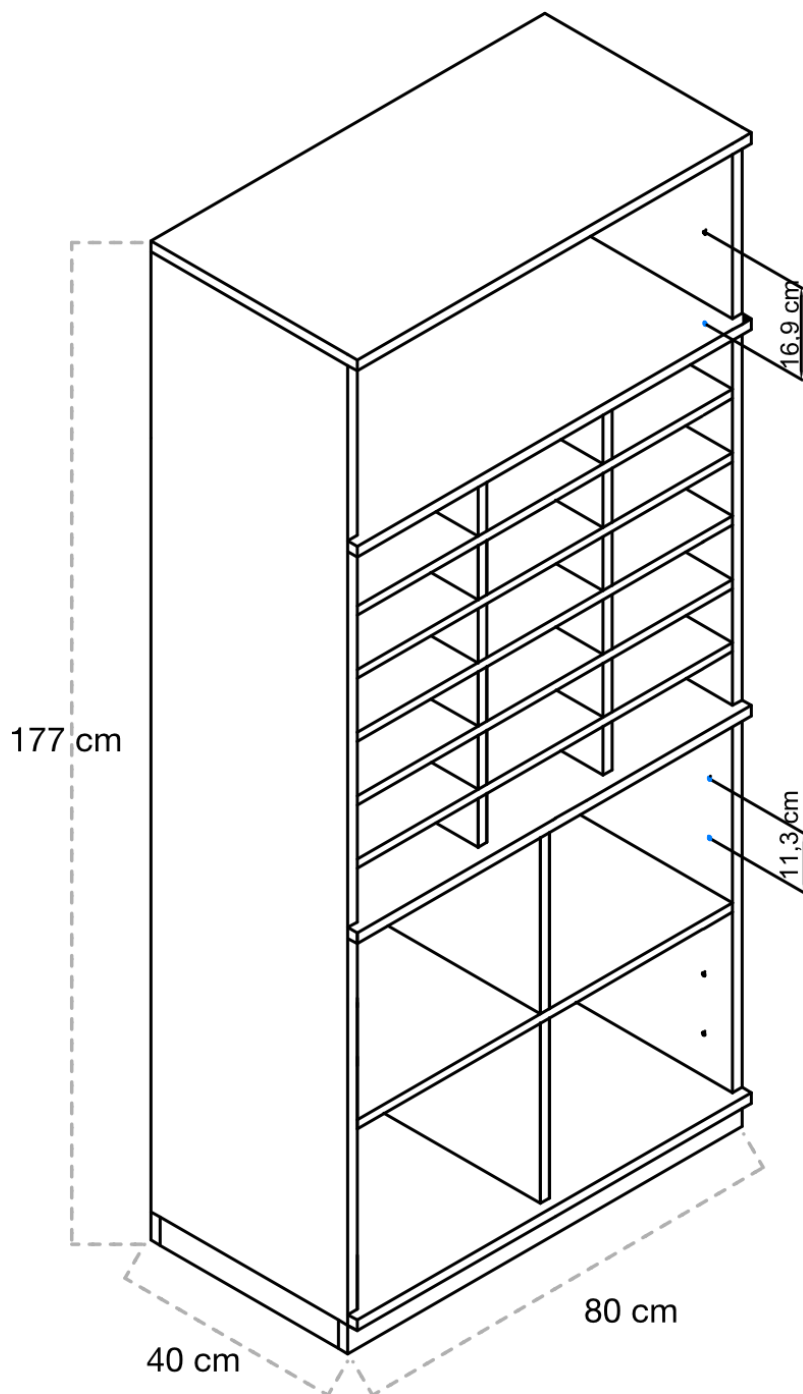

#### ESPECIFICACIONES

•**Estructura:** Realizados con paneles de melamina de 18 mm de grosor. Acabado con cantos de PVC de 2 mm de grosor. Cuerpo de color haya. 5 estantes color haya. Con zócalo.

•**Puertas:** Con y sin cerradura.

#### DIMENSIONES

Largo 80 cm x ancho 40 cm.  
Altura 177 cm.

A

B

©

D

E

F