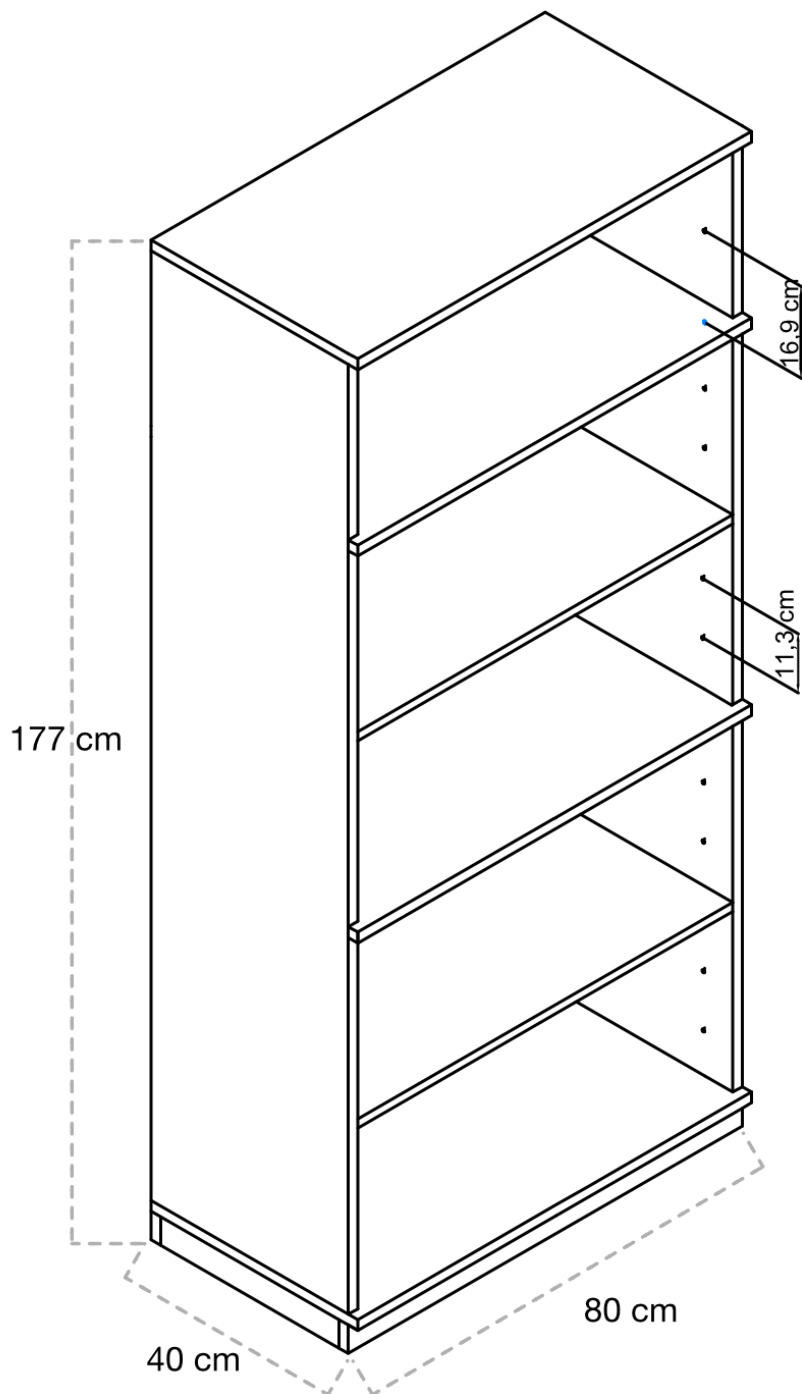

#### ESPECIFICACIONES

•**Estructura:** Realizados con paneles de melamina de 18 mm de grosor. Acabado con cantos de PVC de 2 mm de grosor. Cuerpo de color haya. 5 estantes color haya. Con zócalo.

•**Puertas:** Con y sin cerradura.

#### DIMENSIONES

Largo 80 cm x ancho 40 cm.  
Altura 177 cm.

A

B

©

D

E

F