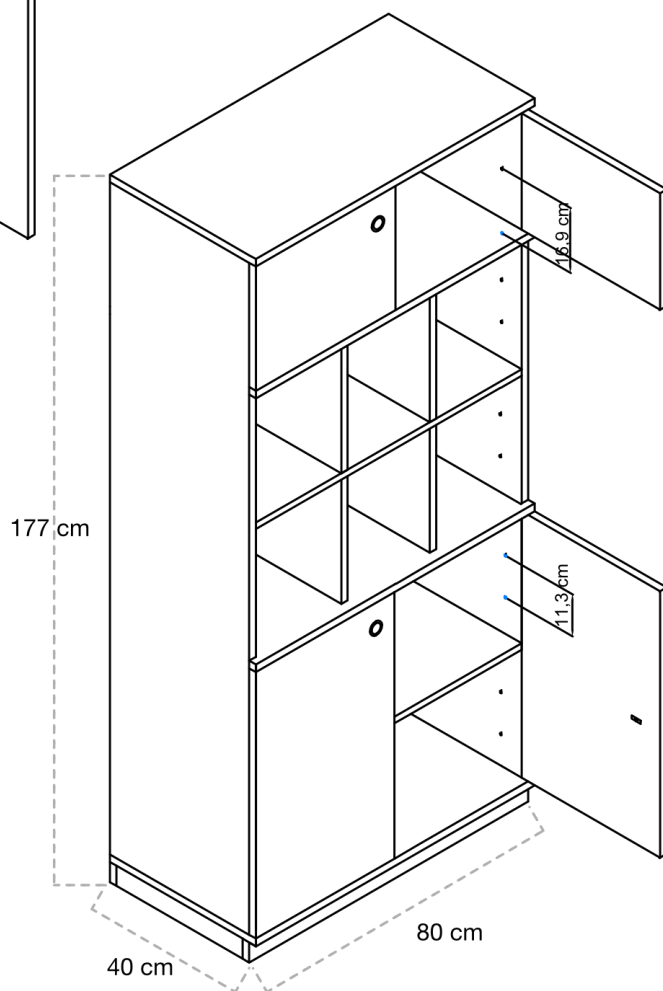

#### ESPECIFICACIONES

•**Estructura:** Realizados con paneles de melamina de 18 mm de grosor. Acabado con cantos de PVC de 2 mm de grosor. Cuerpo de color haya. 5 estantes color haya. Con zócalo.

•**Puertas:** Con y sin cerradura.

#### DIMENSIONES

Largo 80 cm x ancho 40 cm.  
Altura 177 cm.

A

B

©

D

E

F