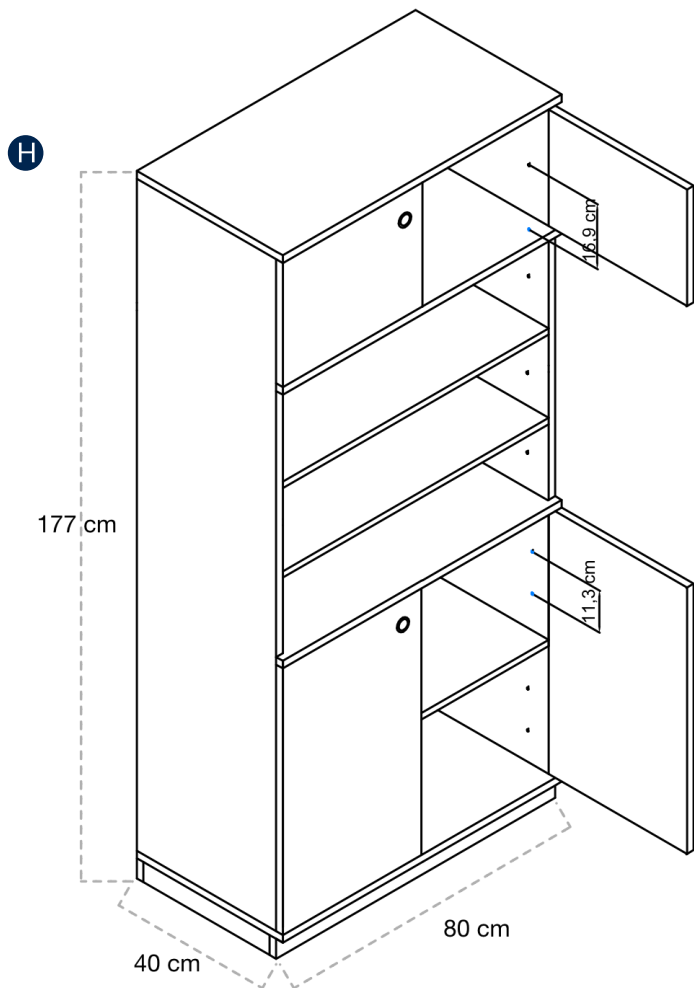

#### ESPECIFICACIONES

•**Estructura:** Realizados con paneles de melamina de 18 mm de grosor. Acabado con cantos de PVC de 2 mm de grosor. Cuerpo de color haya. 5 estantes color haya. Con zócalo.

•**Puertas:** Con y sin cerradura.

#### DIMENSIONES

Largo 80 cm x ancho 40 cm.  
Altura 177 cm.

A

B

©

D

E

F