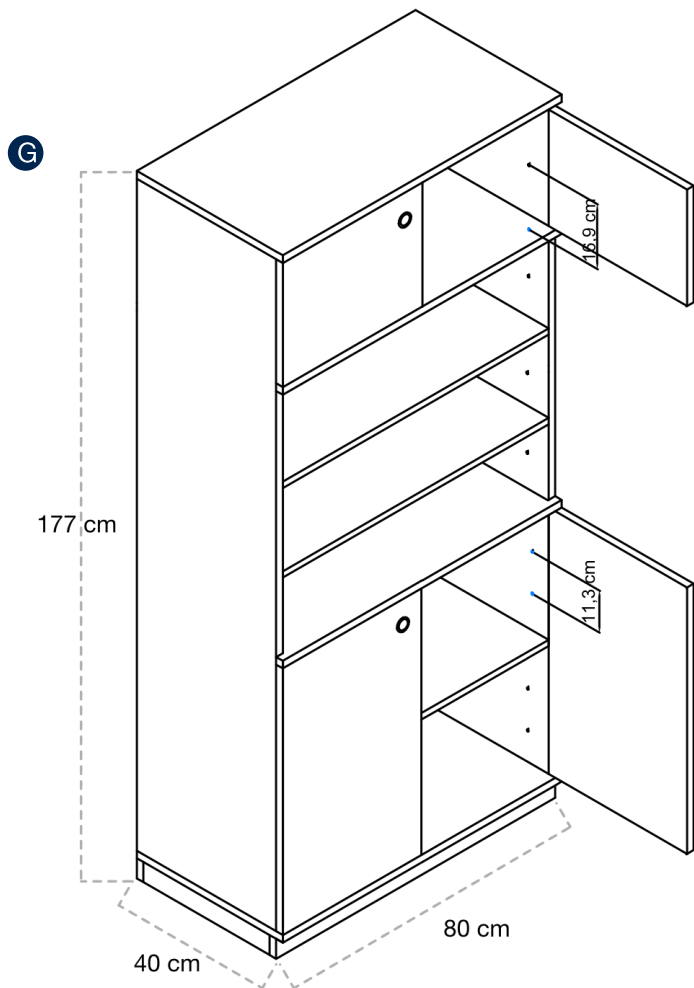

#### ESPECIFICACIONES

•**Estructura:** Realizados con paneles de melamina de 18 mm de grosor. Acabado con cantos de PVC de 2 mm de grosor. Cuerpo de color haya. 5 estantes color haya. Con zócalo.

•**Puertas:** Con y sin cerradura.

#### DIMENSIONES

Largo 80 cm x ancho 40 cm.  
Altura 177 cm.

A

B

©

D

E

F