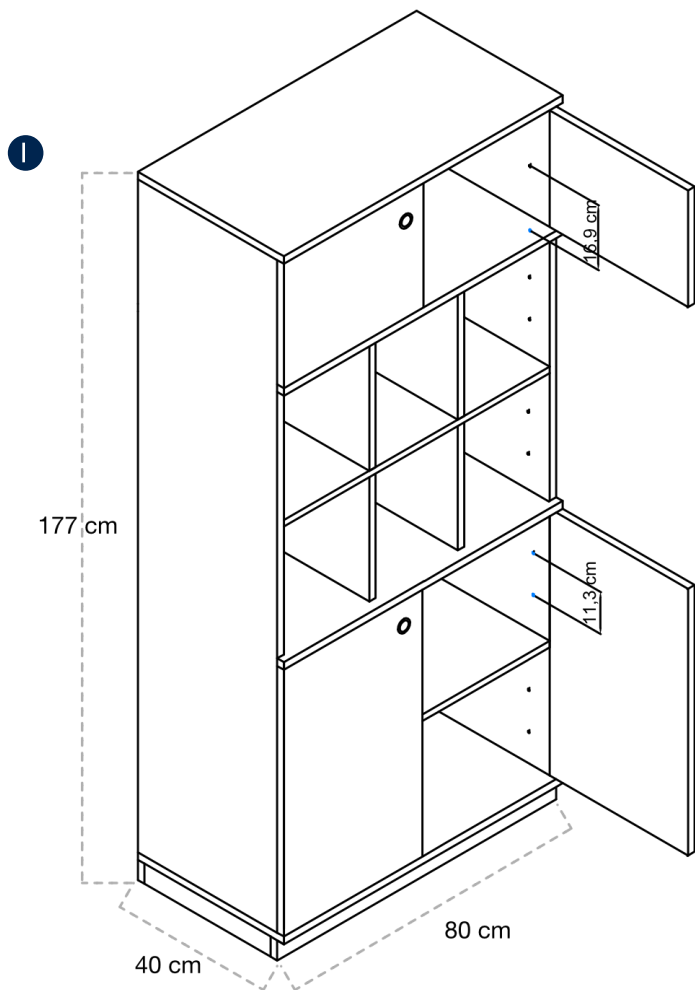

#### ESPECIFICACIONES

•**Estructura:** Realizados con paneles de melamina de 18 mm de grosor. Acabado con cantos de PVC de 2 mm de grosor. Cuerpo de color haya. 5 estantes color haya. Con zócalo.

•**Puertas:** Con y sin cerradura.

#### DIMENSIONES

Largo 80 cm x ancho 40 cm.  
Altura 177 cm.

A

B

©

D

E

F