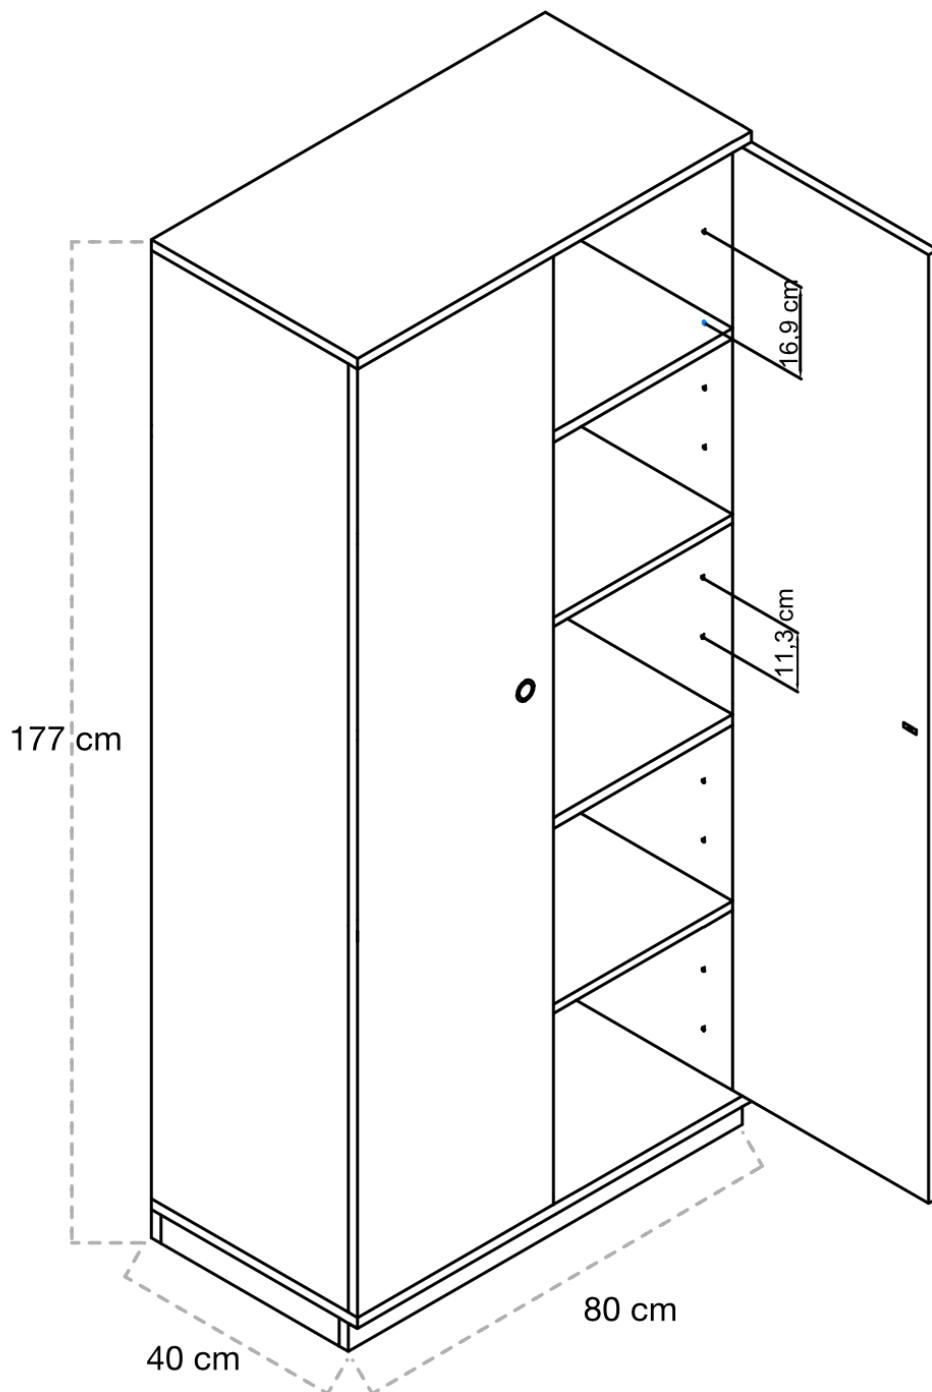

#### ESPECIFICACIONES

•**Estructura:** Realizados con paneles de melamina de 18 mm de grosor. Acabado con cantos de PVC de 2 mm de grosor. Cuerpo de color haya. 5 estantes color haya. Con zócalo.

•**Puertas:** Con y sin cerradura.

#### DIMENSIONES

Largo 80 cm x ancho 40 cm.  
Altura 177 cm.

A

B

©

D

E

F