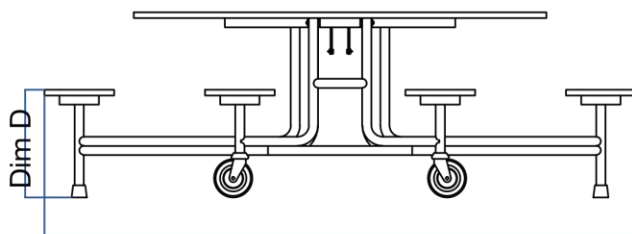

ESPECIFICACIONES

- Superficie:** Tablero de laminado de alta presión HPL.
 - Cantos:** “Armor Edge” que consiste en un sellado de los cantos de los tableros con plástico. El sistema impide que los líquidos y restos de comidas penetren en el tablero.
 - Estructura:** Estructura tubular de acero acabada en pintura color gris claro. Tornillos “Air Craft” y remaches expansivos proporcionando una mayor durabilidad.
- Con sistema de desplegado y plegado fácil y rápido.
- Dispone de un bloqueo de seguridad para evitar la apertura fortuita de las mesas.

Altura mesa 68 cm. Altura asiento 40 cm.

GARANTÍA

5 años

CAPACIDAD

Certificados

EN 15372-08: Mobiliario. Resistencia, durabilidad y seguridad. Requisitos para mesas de uso no doméstico.

EN 1729-02: Requisitos de seguridad de mesas y sillas. Examina la resistencia de mesas y sillas, así como los puntos de caída de las sillas con un peso determinado.

BS 4875-1: Resistencia y estabilidad de los muebles. Requisitos para la resistencia y durabilidad de la estructura de asientos domésticos.

Medidas

	Longitud de la mesa 'A' cm	Ancho de la mesa 'B' cm	Altura de la mesa 'C' cm	Altura del taburete 'D' cm	Diámetro del taburete 'E' cm	Altura de la mesa plegada 'F' cm
1.2360	137	153	68	40	33	140

Vista de planta
217 cm

Vista lateral

Dim B
Vista trasera

OPERACIÓN SENCILLA POR UNA PERSONA

Fuerza necesaria para extraer los elementos de fijación

127kg

175kg

- Solid MDF Core - Las encimeras laminadas están fabricadas con material de núcleo MDF de 18 mm extremadamente duradero que es más fuerte que el contrachapado o el tablero de virutas, es ligero y resiste la deformación.