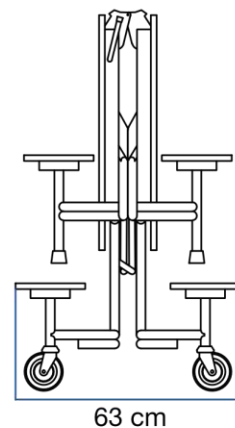

ESPECIFICACIONES

- Superficie:** Tablero de laminado de alta presión HPL.
 - Cantos:** “Armor Edge” que consiste en un sellado de los cantos de los tableros con plástico. El sistema impide que los líquidos y restos de comidas penetren en el tablero.
 - Estructura:** Estructura tubular de acero acabada en pintura color gris claro. Tornillos “Air Craft” y remaches expansivos proporcionando una mayor durabilidad.
- Con sistema de desplegado y plegado fácil y rápido.
- Dispone de un bloqueo de seguridad para evitar la apertura fortuita de las mesas.

Altura mesa 68 cm. Altura asiento 40 cm.

GARANTÍA

5 años

CAPACIDAD

Certificados

EN 15372-08: Mobiliario. Resistencia, durabilidad y seguridad. Requisitos para mesas de uso no doméstico.

EN 1729-02: Requisitos de seguridad de mesas y sillas. Examina la resistencia de mesas y sillas, así como los puntos de caída de las sillas con un peso determinado.

BS 4875-1: Resistencia y estabilidad de los muebles. Requisitos para la resistencia y durabilidad de la estructura de asientos domésticos.

Medidas

	Longitud de la mesa 'A' cm	Ancho de la mesa 'B' cm	Altura de la mesa 'C' cm	Altura del taburete 'D' cm	Diámetro del taburete 'E' cm	Altura de la mesa plegada 'F' cm
1.2360	137	153	68	40	33	140

Vista de planta
217 cm

Vista lateral

Dim B
Vista trasera

OPERACIÓN SENCILLA POR UNA PERSONA

Fuerza necesaria para extraer los elementos de fijación

127kg

175kg

- Solid MDF Core - Las encimeras laminadas están fabricadas con material de núcleo MDF de 18 mm extremadamente duradero que es más fuerte que el contrachapado o el tablero de virutas, es ligero y resiste la deformación.