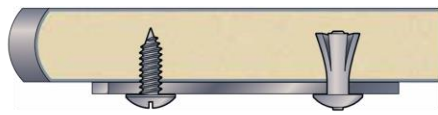

ESPECIFICACIONES

- Superficie:** Tablero de laminado de alta presión HPL.
 - Cantos:** “Armor Edge” que consiste en un sellado de los cantos de los tableros con plástico. El sistema impide que los líquidos y restos de comidas penetren en el tablero.
 - Estructura:** Estructura tubular de acero acabada en pintura color gris claro. Tornillos “Air Craft” y remaches expansivos proporcionando una mayor durabilidad.
- Con sistema de desplegado y plegado fácil y rápido.
- Dispone de un bloqueo de seguridad para evitar la apertura fortuita de las mesas.

BS 4875-1: Resistencia y estabilidad de los muebles. Requisitos para la resistencia y durabilidad de la estructura de asientos domésticos.

Medidas

	Longitud de la mesa 'A' cm	Ancho de la mesa 'B' cm	Altura de la mesa 'C' cm	Altura del taburete 'D' cm	Diámetro del taburete 'E' cm	Altura de la mesa plegada 'F' cm
1.2360	137	153	68	40	33	140

Vista de planta
217 cm

Vista lateral

Dim B
Vista trasera

OPERACIÓN SENCILLA POR UNA PERSONA

Fuerza necesaria para extraer los elementos de fijación

127kg

175kg

- Solid MDF Core - Las encimeras laminadas están fabricadas con material de núcleo MDF de 18 mm extremadamente duradero que es más fuerte que el contrachapado o el tablero de virutas, es ligero y resiste la deformación.