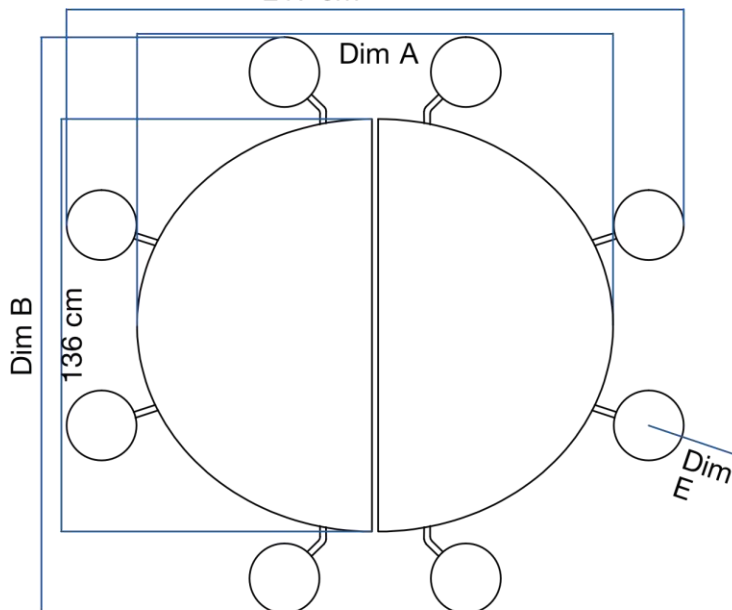

ESPECIFICACIONES

- Superficie:** Tablero de laminado de alta presión HPL.
 - Cantos:** “Armor Edge” que consiste en un sellado de los cantos de los tableros con plástico. El sistema impide que los líquidos y restos de comidas penetren en el tablero.
 - Estructura:** Estructura tubular de acero acabada en pintura color gris claro. Tornillos “Air Craft” y remaches expansivos proporcionando una mayor durabilidad.
- Con sistema de desplegado y plegado fácil y rápido.
- Dispone de un bloqueo de seguridad para evitar la apertura fortuita de las mesas.

Altura mesa 68 cm. Altura asiento 40 cm.

GARANTÍA

5 años

CAPACIDAD

Certificados

EN 15372-08: Mobiliario. Resistencia, durabilidad y seguridad. Requisitos para mesas de uso no doméstico.

EN 1729-02: Requisitos de seguridad de mesas y sillas. Examina la resistencia de mesas y sillas, así como los puntos de caída de las sillas con un peso determinado.

BS 4875-1: Resistencia y estabilidad de los muebles. Requisitos para la resistencia y durabilidad de la estructura de asientos domésticos.

Medidas

	Longitud de la mesa 'A' cm	Ancho de la mesa 'B' cm	Altura de la mesa 'C' cm	Altura del taburete 'D' cm	Diámetro del taburete 'E' cm	Altura de la mesa plegada 'F' cm
1.2360	137	153	68	40	33	140

Vista de planta
217 cm

Vista lateral

Dim B
Vista trasera

OPERACIÓN SENCILLA POR UNA PERSONA

Fuerza necesaria para extraer los elementos de fijación

127kg

175kg

- Solid MDF Core - Las encimeras laminadas están fabricadas con material de núcleo MDF de 18 mm extremadamente duradero que es más fuerte que el contrachapado o el tablero de virutas, es ligero y resiste la deformación.