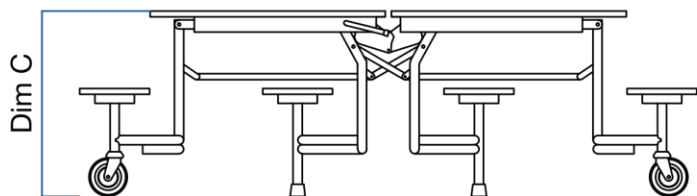

Certificados

EN 15372-08: Mobiliario. Resistencia, durabilidad y seguridad. Requisitos para mesas de uso no doméstico.

EN 1729-02: Requisitos de seguridad de mesas y sillas. Examina la resistencia de mesas y sillas, así como los puntos de caída de las sillas con un peso determinado.

BS 4875-1: Resistencia y estabilidad de los muebles. Requisitos para la resistencia y durabilidad de la estructura de asientos domésticos.

Medidas

	Longitud de la mesa 'A' cm	Ancho de la mesa 'B' cm	Altura de la mesa 'C' cm	Altura del taburete 'D' cm	Diámetro del taburete 'E' cm	Altura de la mesa plegada 'F' cm
1.2360	137	153	68	40	33	140

Vista de planta
217 cm

Dim B
Vista trasera