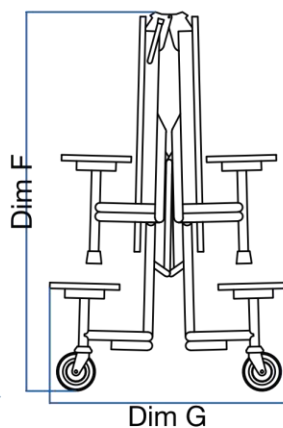

ESPECIFICACIONES

- Superficie:** Tablero de laminado de alta presión HPL.
 - Cantos:** “Armor Edge” que consiste en un sellado de los cantos de los tableros con plástico. El sistema impide que los líquidos y restos de comidas penetren en el tablero.
 - Estructura:** Estructura tubular de acero acabada en pintura color gris claro. Tornillos “Air Craft” y remaches expansivos proporcionando una mayor durabilidad.
- Con sistema de desplegado y plegado fácil y rápido.
- Dispone de un bloqueo de seguridad para evitar la apertura fortuita de las mesas.

Altura mesa 68 cm. Altura asiento 40 cm.

GARANTÍA

5 años

CAPACIDAD

Certificados

EN 15372-08: Mobiliario. Resistencia, durabilidad y seguridad. Requisitos para mesas de uso no doméstico.

EN 1729-02: Requisitos de seguridad de mesas y sillas. Examina la resistencia de mesas y sillas, así como los puntos de caída de las sillas con un peso determinado.

BS 4875-1: Resistencia y estabilidad de los muebles. Requisitos para la resistencia y durabilidad de la estructura de asientos domésticos.

Medidas

	Longitud de la mesa 'A' cm	Ancho de la mesa 'B' cm	Altura de la mesa 'C' cm	Altura del taburete 'D' cm	Diámetro del taburete 'E' cm	Altura de la mesa plegada 'F' cm
1.2360	137	153	68	40	33	140

Vista de planta
217 cm

Vista lateral

Dim B
Vista trasera

OPERACIÓN SENCILLA POR UNA PERSONA

Fuerza necesaria para extraer los elementos de fijación

127kg

175kg

- Solid MDF Core - Las encimeras laminadas están fabricadas con material de núcleo MDF de 18 mm extremadamente duradero que es más fuerte que el contrachapado o el tablero de virutas, es ligero y resiste la deformación.