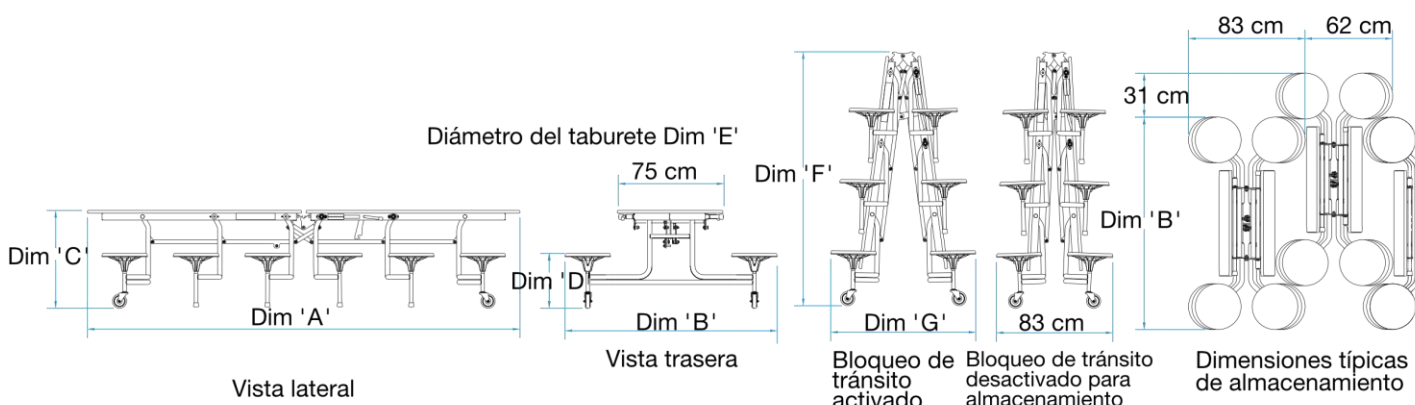

ESPECIFICACIONES

- Superficie:** Tablero de laminado de alta presión HPL.
 - Cantos:** “Armor Edge” que consiste en un sellado de los cantos de los tableros con plástico. El sistema impide que los líquidos y restos de comidas penetren en el tablero.
 - Estructura:** Estructura tubular de acero acabada en pintura color gris claro. Tornillos “Air Craft” y remaches expansivos proporcionando una mayor durabilidad.
- Con sistema de desplegado y plegado fácil y rápido.
- Dispone de un bloqueo de seguridad para evitar la apertura fortuita de las mesas.

Rectangular

DIMENSIONES

Altura mesa 74 cm. Altura asiento 45,7 cm.

GARANTÍA

5 años

CAPACIDAD

12

Certificados

BS 4875-1: Resistencia y estabilidad de los muebles. Requisitos para la resistencia y durabilidad de la estructura de asientos domésticos.

Medidas

	Longitud de la mesa 'A' cm	Ancho de la mesa 'B' cm	Altura de la mesa 'C' cm	Altura del taburete 'D' cm	Diámetro del taburete 'E' cm	Altura de la mesa plegada 'F' cm	Anchura de la mesa plegada 'G' cm
1.2356	307	150	74	45,7	33	185	103