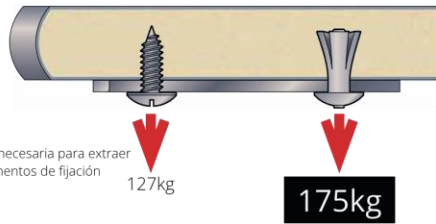

Fuerza necesaria para extraer los elementos de fijación

127kg

175kg

- Solid MDF Core - Las encimeras laminadas están fabricadas con material de núcleo MDF de 18 mm extremadamente duradero que es más fuerte que el contrachapado o el tablero de virutas, es ligero y resiste la deformación.

- Remaches de expansión a prueba de manipulaciones: no hay tornillos que se aflojen.