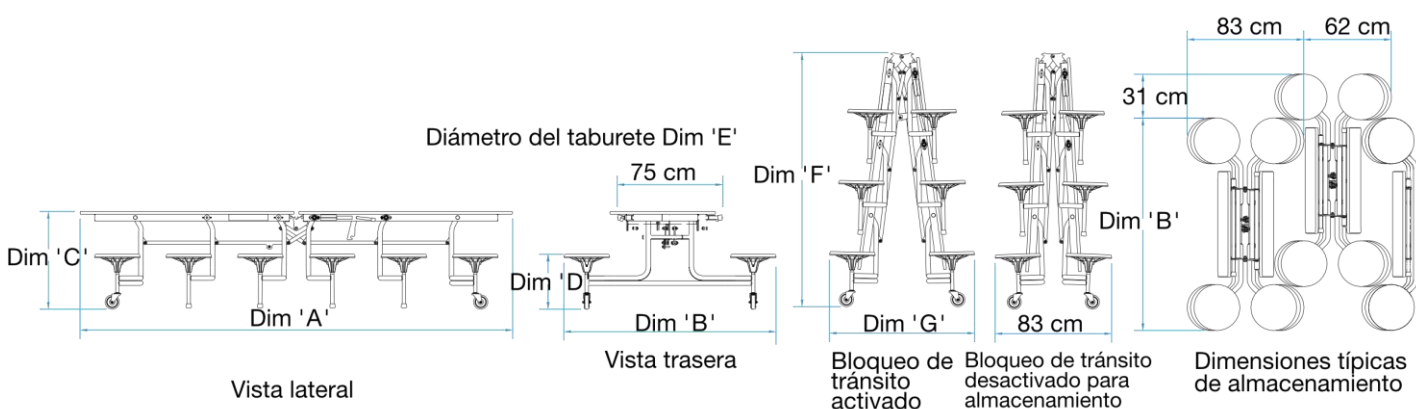

ESPECIFICACIONES

- Superficie:** Tablero de laminado de alta presión HPL.
 - Cantos:** “Armor Edge” que consiste en un sellado de los cantos de los tableros con plástico. El sistema impide que los líquidos y restos de comidas penetren en el tablero.
 - Estructura:** Estructura tubular de acero acabada en pintura color gris claro. Tornillos “Air Craft” y remaches expansivos proporcionando una mayor durabilidad.
- Con sistema de desplegado y plegado fácil y rápido.
- Dispone de un bloqueo de seguridad para evitar la apertura fortuita de las mesas.

Rectangular

DIMENSIONES

Altura mesa 66 cm. Altura asiento 38 cm.

GARANTÍA

5 años

CAPACIDAD

12

Certificados

BS 4875-1: Resistencia y estabilidad de los muebles. Requisitos para la resistencia y durabilidad de la estructura de asientos domésticos.

Medidas

	Longitud de la mesa 'A' cm	Ancho de la mesa 'B' cm	Altura de la mesa 'C' cm	Altura del taburete 'D' cm	Diámetro del taburete 'E' cm	Altura de la mesa plegada 'F' cm	Anchura de la mesa plegada 'G' cm
1.2355	307	150	66	38	33	177,5	103