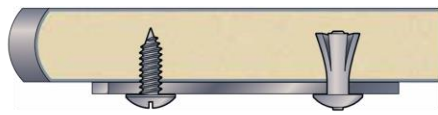

ESPECIFICACIONES

- Superficie:** Tablero de laminado de alta presión HPL.
 - Cantos:** “Armor Edge” que consiste en un sellado de los cantos de los tableros con plástico. El sistema impide que los líquidos y restos de comidas penetren en el tablero.
 - Estructura:** Estructura tubular de acero acabada en pintura color gris claro. Tornillos “Air Craft” y remaches expansivos proporcionando una mayor durabilidad.
- Con sistema de desplegado y plegado fácil y rápido.
- Dispone de un bloqueo de seguridad para evitar la apertura fortuita de las mesas.

BS 4875-1: Resistencia y estabilidad de los muebles. Requisitos para la resistencia y durabilidad de la estructura de asientos domésticos.

Medidas

	Longitud de la mesa 'A' cm	Ancho de la mesa 'B' cm	Altura de la mesa 'C' cm	Altura del taburete 'D' cm	Diámetro del taburete 'E' cm	Altura de la mesa plegada 'F' cm	Anchura de la mesa plegada 'G' cm
1.2354	245	150	74	45,70	33	150	98

OPERACIÓN SENCILLA POR UNA PERSONA

Fuerza necesaria para extraer los elementos de fijación

127kg

175kg

- Solid MDF Core - Las encimeras laminadas están fabricadas con material de núcleo MDF de 18 mm extremadamente duradero que es más fuerte que el contrachapado o el tablero de virutas, es ligero y resiste la deformación.