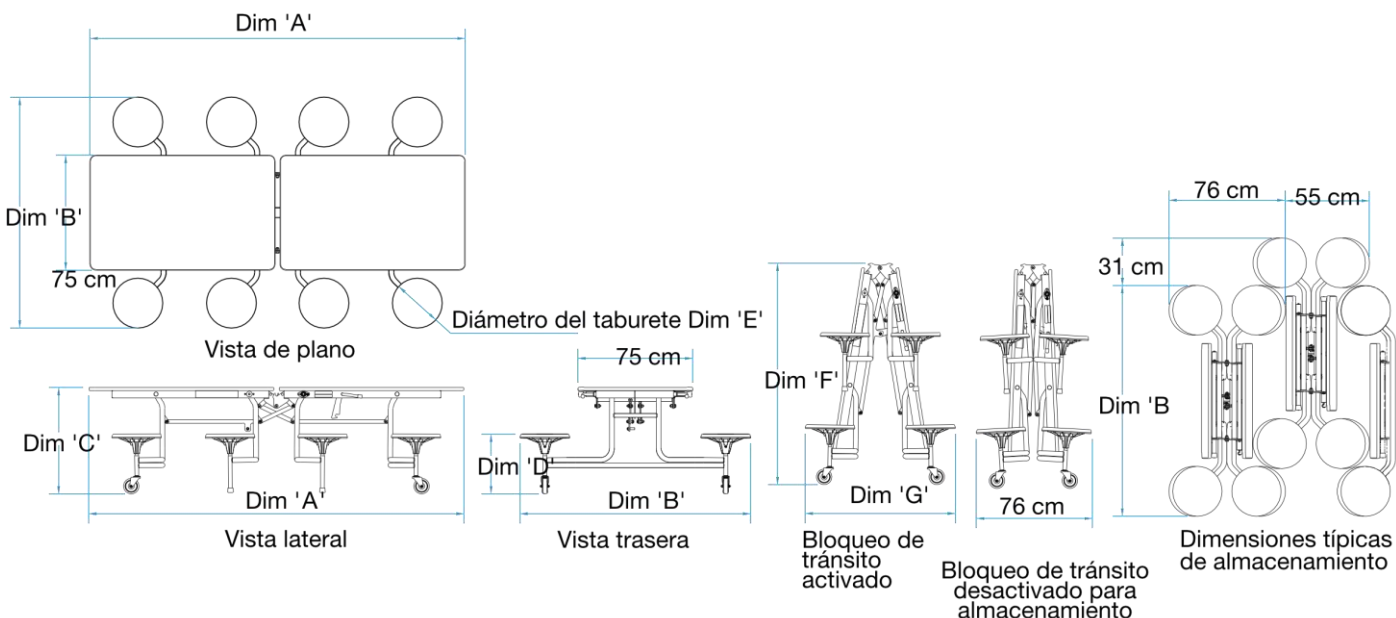

ESPECIFICACIONES

- Superficie:** Tablero de laminado de alta presión HPL.
 - Cantos:** “Armor Edge” que consiste en un sellado de los cantos de los tableros con plástico. El sistema impide que los líquidos y restos de comidas penetren en el tablero.
 - Estructura:** Estructura tubular de acero acabada en pintura color gris claro. Tornillos “Air Craft” y remaches expansivos proporcionando una mayor durabilidad.
- Con sistema de desplegado y plegado fácil y rápido.
- Dispone de un bloqueo de seguridad para evitar la apertura fortuita de las mesas.

Altura mesa 74 cm. Altura asiento 45,7 cm.

GARANTÍA

5 años

CAPACIDAD

Certificados

EN 15372-08: Mobiliario. Resistencia, durabilidad y seguridad. Requisitos para mesas de uso no doméstico.

EN 1729-02: Requisitos de seguridad de mesas y sillas. Examina la resistencia de mesas y sillas, así como los puntos de caída de las sillas con un peso determinado.

BS 4875-1: Resistencia y estabilidad de los muebles. Requisitos para la resistencia y durabilidad de la estructura de asientos domésticos.

Medidas

	Longitud de la mesa 'A' cm	Ancho de la mesa 'B' cm	Altura de la mesa 'C' cm	Altura del taburete 'D' cm	Diámetro del taburete 'E' cm	Altura de la mesa plegada 'F' cm	Anchura de la mesa plegada 'G' cm
1.2354	245	150	74	45,70	33	150	98

• Tuercas de seguridad aeronáuticas - utilizado en todos los puntos de pivote. Las tuercas son resistentes a la manipulación y no se aflojarán con el tiempo para una mayor seguridad.

• Barra de bloqueo de gravedad central - previene el plegado accidental de la mesa. Se suelta fácilmente desde cualquier lado.