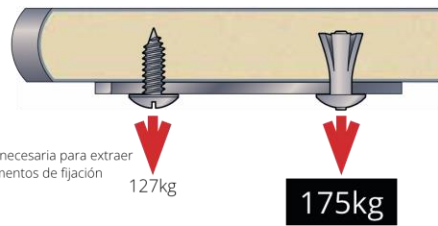

Fuerza necesaria para extraer los elementos de fijación

127kg

175kg

- Solid MDF Core - Las encimeras laminadas están fabricadas con material de núcleo MDF de 18 mm extremadamente duradero que es más fuerte que el contrachapado o el tablero de virutas, es ligero y resiste la deformación.

- Remaches de expansión a prueba de manipulaciones: no hay tornillos que se aflojen.