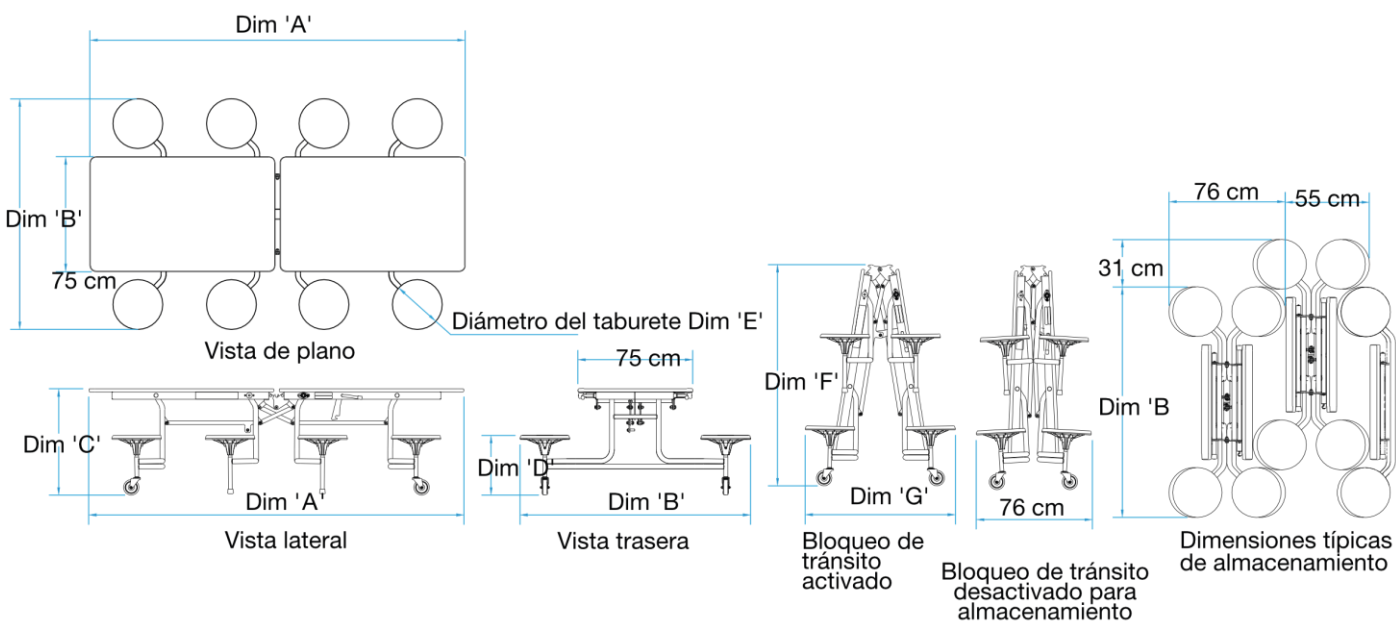

ESPECIFICACIONES

- Superficie:** Tablero de laminado de alta presión HPL.
 - Cantos:** “Armor Edge” que consiste en un sellado de los cantos de los tableros con plástico. El sistema impide que los líquidos y restos de comidas penetren en el tablero.
 - Estructura:** Estructura tubular de acero acabada en pintura color gris claro. Tornillos “Air Craft” y remaches expansivos proporcionando una mayor durabilidad.
- Con sistema de desplegado y plegado fácil y rápido.
- Dispone de un bloqueo de seguridad para evitar la apertura fortuita de las mesas.

Rectangular

DIMENSIONES

Altura mesa 66 cm. Altura asiento 38 cm.

GARANTÍA

5 años

CAPACIDAD

Certificados

EN 15372-08: Mobiliario. Resistencia, durabilidad y seguridad. Requisitos para mesas de uso no doméstico.

Medidas

	Longitud de la mesa 'A' cm	Ancho de la mesa 'B' cm	Altura de la mesa 'C' cm	Altura del taburete 'D' cm	Diámetro del taburete 'E' cm	Altura de la mesa plegada 'F' cm	Anchura de la mesa plegada 'G' cm
1.2348	245	150	66	38	33	143	96