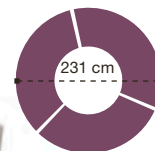

Mesas con ruedas para aulas flexibles

Trébol 120cm x 100cm

Trébol 160cm x 133cm

1/3 Círculo 200cm x 60cm