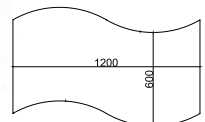

NEW

MESA RECTANGULAR UP&DOWN 120 CM X 60 CM ONDA

Ref.

3.0790

Acabado patas Acabado tablero

☒ metalizado

☐ blanco