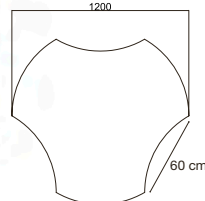

SERIE UP&DOWN MESAS REGULABLES EN ALTURA

Mesas Up&Down
regulables
¡Versatilidad total!
Mesas gran formato

CARACTERÍSTICAS

- Tablero de 22 mm de grosor, de melamina
- Cantos de PVC color madera contrachapada
- Patas metálicas regulables de 53 cm a 73,5 cm
- Altura regulable mediante llave allen

NORMAS

- | | |
|-----------|----------|
| EN 1729-1 | EN 717-1 |
| EN 1729-2 | EN 14322 |
| EN 438-2 | |
| EN 71-3 | |

Canto PVC. Grosor 22 cm. Contrachapado.

Up&Down, un nuevo concepto de mesas

Tapón pivotante

Versátil, ajustable de 53 cm a 73,5 cm

**Personaliza tus aulas,
con diseños exclusivos**
Podemos fabricar tus
propios diseños de mesas
Up&Down

MESA RECTANGULAR UP&DOWN 120 X 80 CM

Ref.

1.8911

Acabado patas Acabado tablero

metalizado

blanco

4-6

NEW

MESA HEXAGONAL TRI UP&DOWN DIAM. 120 CM

Ref.

3.0800

Acabado patas Acabado tablero