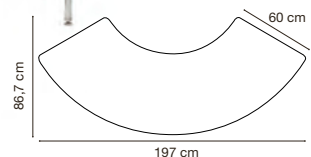

Ref.

1.8912 120 x 100 cm

1.8913 160 x 133 cm

Acabado patas Acabado tablero

metalizado

blanco

4-6

NEW

MESA 1/3 CÍRCULO UP&DOWN 200 CM X 60 CM

Ref.

3.0929

Acabado patas Acabado tablero

metalizado

blanco

SERIE UP&DOWN

CARACTERÍSTICAS

- Tablero de 22 mm de grosor, de melamina
- Cantos de PVC color madera contrachapada
- Patas metálicas regulables de 53 cm a 73,5 cm
- Altura regulable mediante llave allen

NORMAS

- EN 1729-1
- EN 1729-2
- EN 438-2
- EN 71-3
- EN 717-1
- EN 14322