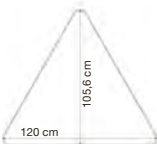

MESA TRIANGULAR UP&DOWN 120 X 120 CM

Ref.

1.8836

Acabado patas   Acabado tablero

1. metalizado   ○ blanco