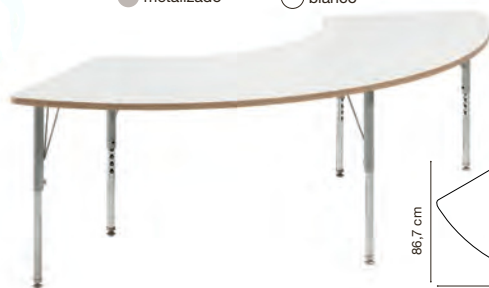

SERIE UP&DOWN MESAS REGULABLES EN ALTURA

Mesas Up&Down
regulables
¡Versatilidad total!
Mesas gran formato

CARACTERÍSTICAS

- Tablero de 22 mm de grosor, de melamina
- Cantos de PVC color madera contrachapada
- Patas metálicas regulables de 53 cm a 73,5 cm
- Altura regulable mediante llave allen

Ref.

1.8912 120 x 100 cm

1.8913 160 x 133 cm

Acabado patas Acabado tablero

metalizado

blanco

4-6

NEW

MESA 1/3 CÍRCULO UP&DOWN 200 CM X 60 CM

Ref.

3.0929

Acabado patas Acabado tablero

metalizado

blanco

SERIE UP&DOWN

CARACTERÍSTICAS

- Tablero de 22 mm de grosor, de melamina
- Cantos de PVC color madera contrachapada
- Patas metálicas regulables de 53 cm a 73,5 cm
- Altura regulable mediante llave allen

NORMAS

- EN 1729-1
- EN 1729-2
- EN 438-2
- EN 71-3
- EN 717-1
- EN 14322