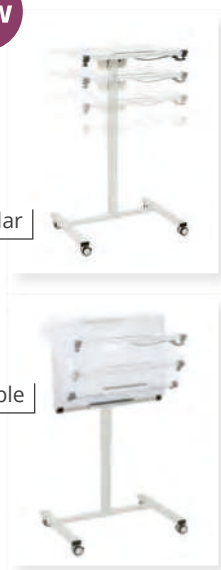

MESAS REGULABLES

Atril regulable y abatible con ruedas o sin...

VER VÍDEO

NEW

Altura regular

Mesa inclinable

MESA PROFESOR REGULABLE 70 X 50 CM

Mesa de columna central de color gris, con pistón de ayuda para regular la altura de 76 a 120 cm, mediante un cierre accionado a mano. 4 pies dispuesto en forma de cruz. Tapa superior de laminado CDF de 16mm de grosor de 70 x 50 cm.

Art.	Ref.
Sin ruedas	1.6597
Con ruedas	1.6598

Acabados tablero

- haya
- blanco

MESA PUPITRE REGULABLE MOOVE2 PARA PORTÁTIL 69 X 49 CM

Fabricada en estructura de acero de color blanco con 4 ruedas con freno en la base. tablero de madera de aglomerado recubierto con plástico ABS. Sistema de elevación Hidráulico. Tamaño del tablero: largo 69cm x ancho 49,5cm x grosor 1,8cm. Altura regulable de 74cm a 112cm. Con dos pequeñas palancas. 1 regula en altura la mesa y la otra nos permite dar la inclinación que se desee al tablero. Un practico gancho debajo del tablero para colgar mochilas. Un cubiete para botella o lápices.

¡Porque el mundo se mueve!

Mesas que suben y bajan en un solo click

Regulable de T3 a T6

MESA REGULABLE MOOVE2 RECTANGULAR 180 X 80 CM

Mesa rectangular 180x80 cm regulable en altura de 59 a 76 cm. Base de dos columnas redondas con 2 travesaños de sujeción con pies y columna central que une el tablero de CDF blanco de 16 mm de grosor resistente al agua. Se acciona mediante palanca en el lateral de la mesa. Sistema de elevación mediante pistón de gas. Dimensiones: 180 x 80 x 59/76 cm.

Mesa redonda de diámetro 100cm regulable en altura de 59 a 76 cm. Base metálica redonda y columna central que une el tablero de melamina blanca de 19mm de grosor y cantos de pvc de 2mm. Se acciona mediante palanca en un extremo de la mesa. Sistema de elevación mediante pistón de gas. Dimensiones: 100 x 59/76cm