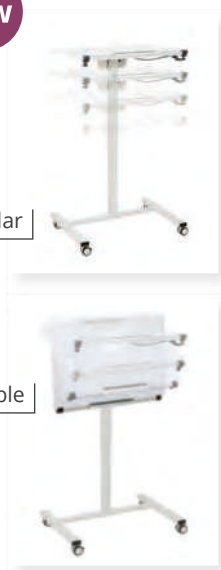

## Atril regulable y abatible con ruedas o sin...

VER VÍDEO

Abatible

112 cm

74 cm

NEW

Altura regular

Mesa inclinable

### MESA PROFESOR REGULABLE 70 X 50 CM

Mesa de columna central de color gris, con pistón de ayuda para regular la altura de 76 a 120 cm, mediante un cierre accionado a mano. 4 pies dispuesto en forma de cruz. Tapa superior de laminado CDF de 16mm de grosor de 70 x 50 cm.

### MESA PUPITRE REGULABLE MOOVE2 PARA PORTÁTIL 69 X 49 CM

Fabricada en estructura de acero de color blanco con 4 ruedas con freno en la base. tablero de madera de aglomerado recubierta con plástico ABS. Sistema de elevación Hidráulico. Tamaño del tablero: largo 69cm x ancho 49,5cm x grosor 1,8cm. Altura regulable de 74cm a 112cm. Con dos pequeñas palancas. 1 regula en altura la mesa y la otra nos permite dar la inclinación que se desee al tablero. Un practico gancho debajo del tablero para colgar mochilas. Un cubiete para botella o lápices.

### MESA REGULABLE MOOVE2 REDONDA 100 CM

Mesa redonda de diámetro 100cm regulable en altura de 59 a 76 cm. Base metálica redonda y columna central que une el tablero de melamina blanca de 19mm de grosor y cantos de pvc de 2mm. Se acciona mediante palanca en un extremo de la mesa. Sistema de elevación mediante pistón de gas. Dimensiones: 100 x 59/76cm