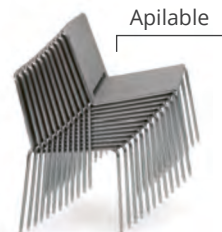

## SILLA YORK

Silla con estructura en forma de trapecio de acero pintada aluminio. Con asiento de polipropileno. Apilable hasta 15 unidades. Dimensiones: 54 cm x 58 cm x 81 cm

Ref.

**1.6180**

Acabados asientos

## SILLA ALTA YORK

Silla alta con estructura en forma de trapecio de acero pintada aluminio. Con asiento de polipropileno. Apilable hasta 15 unidades. Dimensiones: 54 cm x 60 cm x 108 cm. Altura del asiento 73 cm.