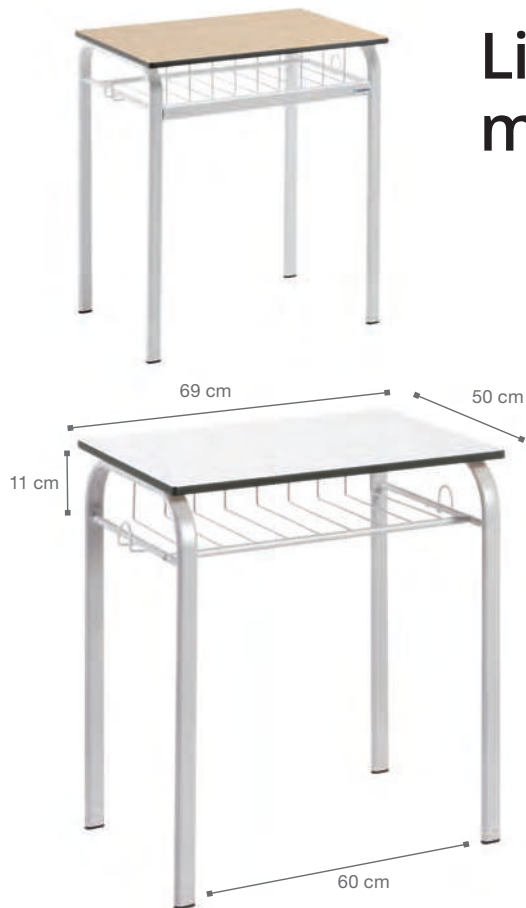

SERIE EASY PUPITRES

CARACTERÍSTICAS

- Patas metálicas de acero de sección ovalada/redondas
- Acabado epoxy
- Tablero compacto CDF blanco de 13/16mm de grosor
- Tablero resistente a la humedad

NORMAS

- EN 1729-1 EN 717-1
- EN 1729-2 EN 14322
- EN 438-2
- EN 71-3

Trabajo en grupo o individual especial aulas colaborativas

PUPITRE TRIÁNGULO EASY 70 X 50 CM

Patas metálicas ovaladas. Tablero 16mm de grosor.

Talla	Edad	Ref.	Altura
T4	8-13	1.4891	64cm
T5	13-14	1.4849	71cm
T6	+14	1.4848	76cm

Patas metálicas redondas. Tablero 13mm de grosor.

Talla	Edad	Ref.	Altura
T6	+14	3.0928	76cm

Acabados patas

● metalizado

Acabados tablero

○ blanco

1

Ligero, resistente, moderno...Pupitre Easy

¡Doble gancho
práctico para
la mochila!

Tablero resistente
a la humedad

PUPITRE EASY 69 X 50 CM

Patas metálicas ovaladas. Tablero 16mm de grosor.

Talla	Edad	Ref.		Altura
T4	8-13	1.4124	Sin cajón	64cm
T5	13-14	1.4123	Sin cajón	71cm
T6	+14	1.4122	Sin cajón	76cm
T4	8-13	1.4127	Con cajón	64cm
T5	13-14	1.4126	Con cajón	71cm
T6	+14	1.4125	Con cajón	76cm
T4	8-13	1.4867	Con cajón y ruedas	64cm
T5	13-14	1.5466	Con cajón y ruedas	71cm
T6	+14	1.4864	Con cajón y ruedas	76cm