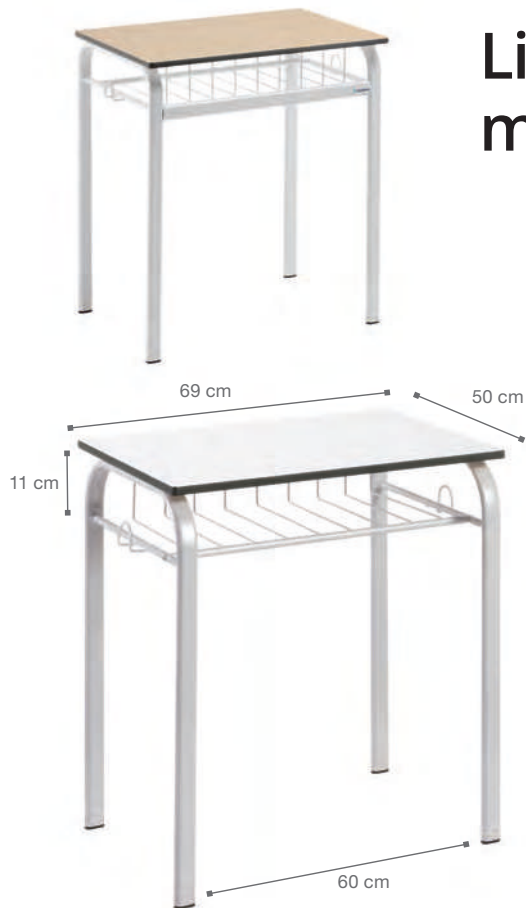

SERIE EASY PUPITRES

CARACTERÍSTICAS

- Patas metálicas de acero de sección ovalada/redondas
- Acabado epoxy
- Tablero compacto CDF blanco de 13/16mm de grosor
- Tablero resistente a la humedad

NORMAS

- EN 1729-1 EN 717-1
- EN 1729-2 EN 14322
- EN 438-2
- EN 71-3

Trabajo en grupo o individual especial aulas colaborativas

PUPITRE TRIÁNGULO EASY 70 X 50 CM

Patas metálicas ovaladas. Tablero 16mm de grosor.

Talla	Edad	Ref.	Altura
T4	8-13	1.4891	64cm
T5	13-14	1.4849	71cm
T6	+14	1.4848	76cm

Patas metálicas redondas. Tablero 13mm de grosor.

Talla	Edad	Ref.	Altura
T6	+14	3.0928	76cm

Acabados patas

● metalizado

Acabados tablero

○ blanco

1

Ligero, resistente, moderno...Pupitre Easy

¡Doble gancho
práctico para
la mochila!

PUPITRE EASY 69 X 50 CM

Patas metálicas ovaladas. Tablero 16mm de grosor.

Talla	Edad	Ref.		Altura
T4	8-13	1.4124	Sin cajón	64cm
T5	13-14	1.4123	Sin cajón	71cm
T6	+14	1.4122	Sin cajón	76cm
T4	8-13	1.4127	Con cajón	64cm
T5	13-14	1.4126	Con cajón	71cm
T6	+14	1.4125	Con cajón	76cm
T4	8-13	1.4867	Con cajón y ruedas	64cm
T5	13-14	1.5466	Con cajón y ruedas	71cm
T6	+14	1.4864	Con cajón y ruedas	76cm