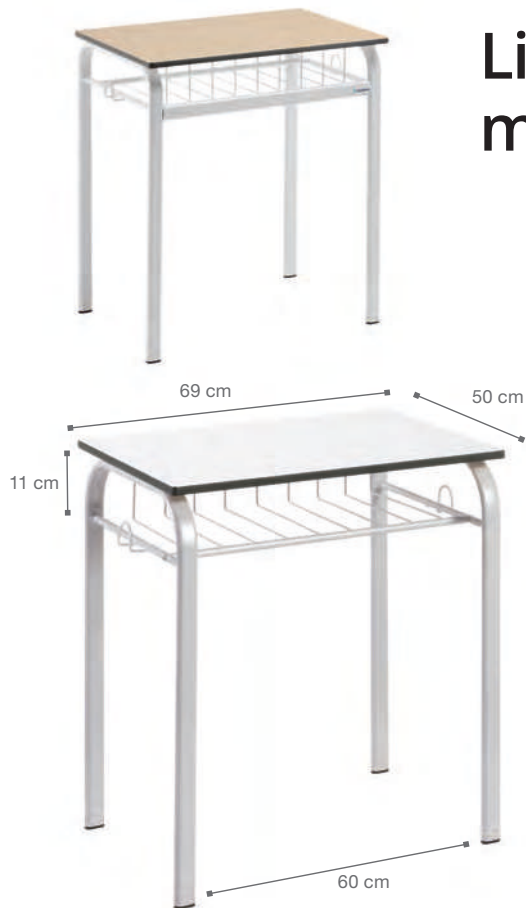

Ligero, resistente, moderno...Pupitre Easy

¡Doble gancho
práctico para
la mochila!

PUPITRE EASY 69 X 50 CM

Patas metálicas ovaladas. Tablero 16mm de grosor.

Talla	Edad	Ref.		Altura
T4	8-13	1.4124	Sin cajón	64cm
T5	13-14	1.4123	Sin cajón	71cm
T6	+14	1.4122	Sin cajón	76cm
T4	8-13	1.4127	Con cajón	64cm
T5	13-14	1.4126	Con cajón	71cm
T6	+14	1.4125	Con cajón	76cm
T4	8-13	1.4867	Con cajón y ruedas	64cm
T5	13-14	1.5466	Con cajón y ruedas	71cm
T6	+14	1.4864	Con cajón y ruedas	76cm