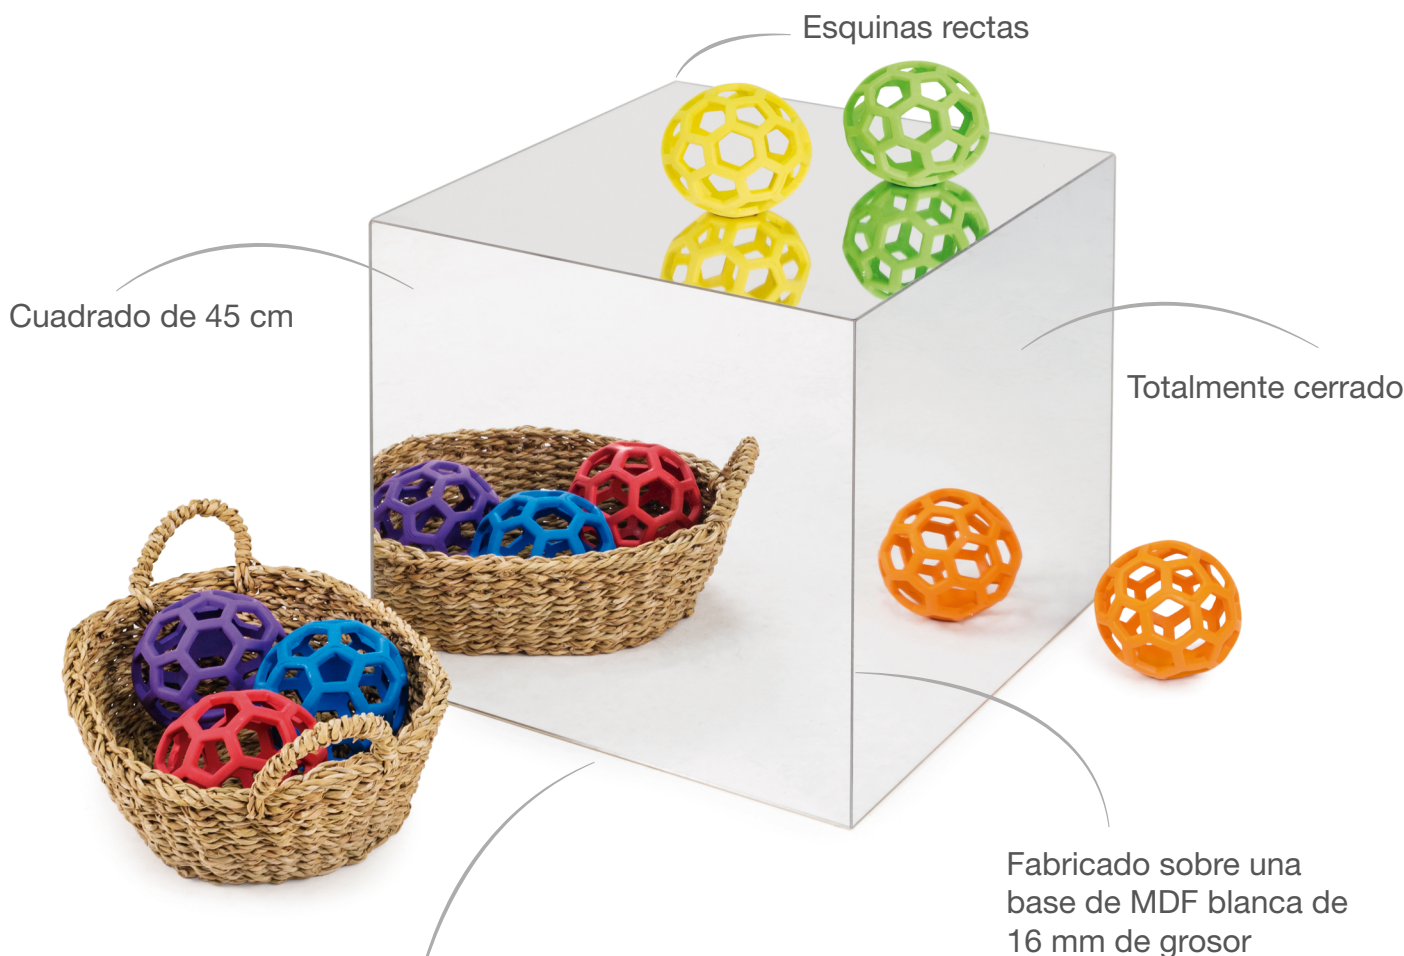

¡PROMOCIÓN!

CUBO DE METACRILATO ESPEJO

Hermex

MOBILIARIO, EQUIPAMIENTO Y MATERIAL ESCOLAR

Todo un mundo para la Educación

Color

ESPEJO

Espejo de metacrilato irrompible de 3 mm de grosor aplicado sobre 5 caras.